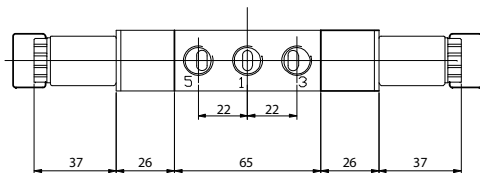

Magnetventil

Bistabil 5/2 vägs
Namuranslutning
Aluminiumhus
Skyddsklass IP65
Arbetstryck: 1.5-8 bar, maxtryck 8 bar, G1/4"
luftanslutningar.
Temperaturområde: 5-50°C
Effektåtgång: 230 V AC: 6,4 VA
24 V DC: 4 W
Artikelnummer: 24V: P-10302500
230V: P-10302501

Dimensioner ventil

Dimensioner spole