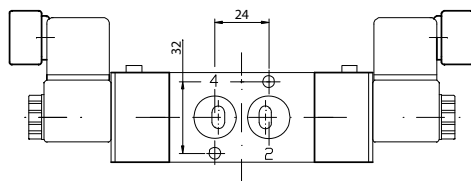

Magnetventil

Bistabil 5/2 vägs
Namuranslutning
Aluminiumhus
Skyddsklass IP65
Arbetstryck: 1.5-8 bar, maxtryck 8 bar, G1/4"
luftanslutningar.
Temperaturområde: 5-50°C
Effektåtgång: 230 V AC: 6,4 VA
24 V DC: 4 W
Artikelnummer: 24V: P-10302500
230V: P-10302501

Dimensioner ventil

Dimensioner spole