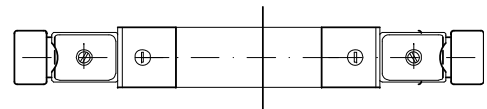

Magnetventil

Bistabil 5/2 vägs
Namuranslutning
Aluminiumhus
Skyddsklass IP65
Arbetstryck: 1.5-8 bar, maxtryck 8 bar, G1/4"
luftanslutningar.
Temperaturområde: 5-50°C
Effektåtgång: 230 V AC: 6,4 VA
24 V DC: 4 W
Artikelnummer: 24V: P-10302500
230V: P-10302501

Dimensioner ventil

Dimensioner spole