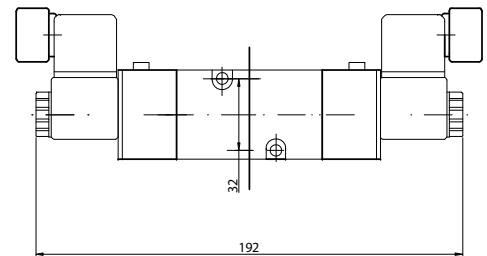

Magnetventil

Bistabil 5/2 vägs
Namuranslutning
Aluminiumhus
Skyddsklass IP65
Arbetstryck: 1.5-8 bar, maxtryck 8 bar, G1/4"
luftanslutningar.
Temperaturområde: 5-50°C
Effektåtgång: 230 V AC: 6,4 VA
24 V DC: 4 W
Artikelnummer: 24V: P-10302500
230V: P-10302501

Dimensioner ventil

Dimensioner spole