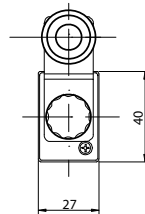

Magnetventil

Bistabil 5/2 vägs
Namuranslutning
Aluminiumhus
Skyddsklass IP65
Arbetstryck: 1.5-8 bar, maxtryck 8 bar, G1/4"
luftanslutningar.
Temperaturområde: 5-50°C
Effektåtgång: 230 V AC: 6,4 VA
24 V DC: 4 W
Artikelnummer: 24V: P-10302500
230V: P-10302501

Dimensioner ventil

Dimensioner spole