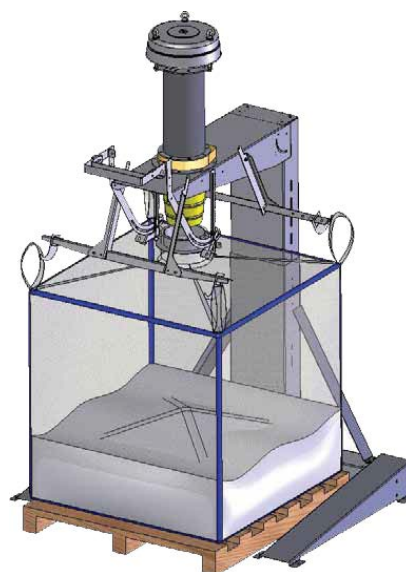

### Fristående filter

Levereras i storlek från 1 m<sup>2</sup> till 156 m<sup>2</sup>.

Material: Filterhus och huv i rostfritt utförande

Tryckluft: Rensning 4-6 bar ¼" anslutning

Skyddsklass: IP65

Spänning: 24 VDC eller 230 VAC

*1 m<sup>2</sup> Hoppertop filter med behållare för manuell tömning*

*7 m<sup>2</sup> FLO Filter med fläkt och behållare för manuell tömning*

*72 m<sup>2</sup> TECU filter för stora filterapplikationer.*