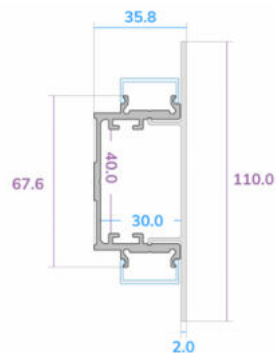

# Veletta 220

Veletta Biemissione con vano porta alimentatore. Componibile in linea continua. Possibilità di inserire centralina dimmer. Ideale per illuminare stanze e pareti o creare configurazioni di grandi lunghezze.

- **Materiale: Alluminio**
- **Potenza max applicabile: 26W/m**
- **Lunghezza barra: 2 metri**
- **Fornito con diffusore opale**

<b>CODICE</b>	<b>NOME</b>
SB087	Bianco
SB088	Nero
SB089	Alluminio
SB090	Kit tappi