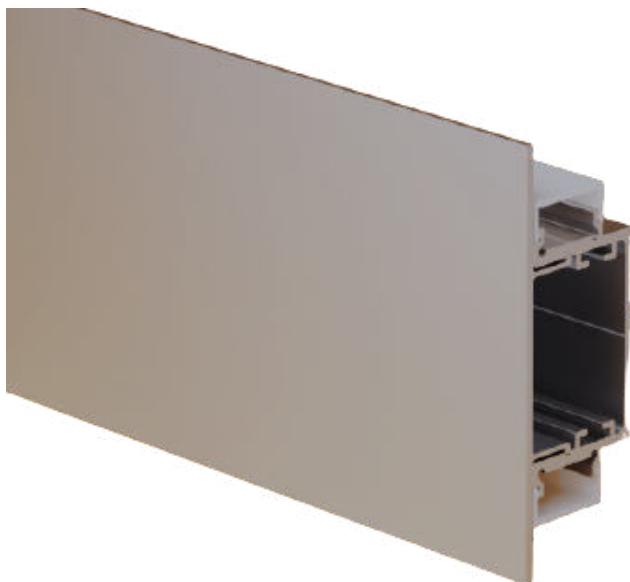

# Veletta 220

Veletta Biemissione con vano porta alimentatore. Componibile in linea continua. Possibilità di inserire centralina dimmer. Ideale per illuminare stanze e pareti o creare configurazioni di grandi lunghezze.

- **Materiale: Alluminio**
- **Potenza max applicabile: 26W/m**
- **Lunghezza barra: 2 metri**
- **Fornito con diffusore opale**

<b>CODICE</b>	<b>NOME</b>
SB087	Bianco
SB088	Nero
SB089	Alluminio
SB090	Kit tappi