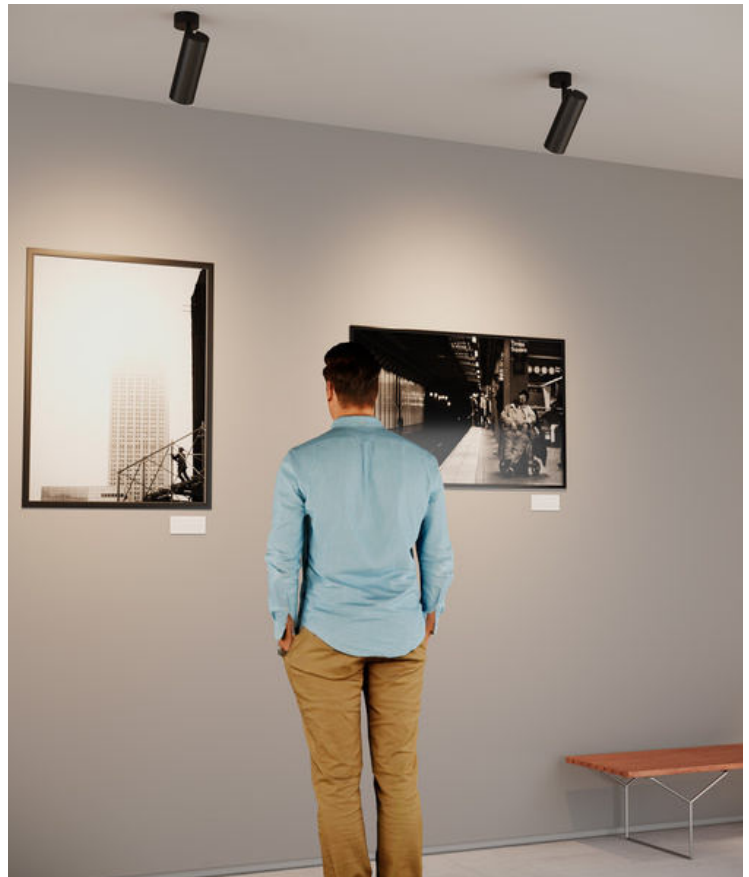

SPOT

Faretto orientabile per installazione a soffitto o parete. Struttura in alluminio verniciato bianco o nero. Perfetto per illuminare grandi zone o pareti con ottima performance luminosa.

Fascio largo, su richiesta ottica 15°

- Illuminazione generale
- Spazi residenziali e commerciali
- Ottica orientabile
- A richiesta lente 15°

CODICE	W	lm	K	CRI	FASCIO	COLORE	MISURA
SB360	20	2200	3000	90	38	Bianco	14cm
SB361	20	2200	3000	90	38	Nero	14cm
SB362	20	2400	4000	90	38	Bianco	14cm
SB363	20	2400	4000	90	38	Nero	14cm