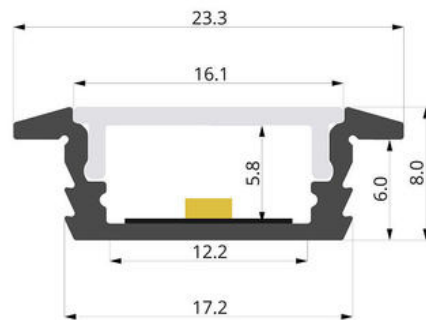

Space 8

Profilo ad incasso super sottile. Può essere inserito in mensole, cartongesso e in alcuni casi nella muratura, grazie alle sue dimensioni minimali.

- **Materiale: Alluminio**
- **Potenza max applicabile: 26W/m**
- **Lunghezza barra: 3 metri**
- **Fornito con diffusore opale**

CODICE	NOME
SB146	Alluminio
SB147	Kit Tappi