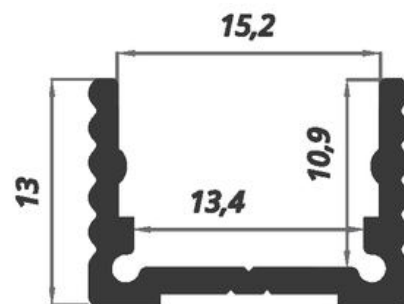

Space 7

Lo Space 7 è un profilo dai mille utilizzi. Il suo uso principale è da incasso. Grazie alla sua dimensione entra perfettamente nella lastra di cartongesso. Ideale per illuminare in modo generale ogni ambiente

- **Materiale: Alluminio**
- **Potenza max applicabile: 26W/m**
- **Lunghezza barra: 3 metri**
- **Fornito con diffusore opale**

| CODICE | NOME |
|---------------|-------------|
| SB138 | Alluminio |
| SB139 | Kit Tappi |