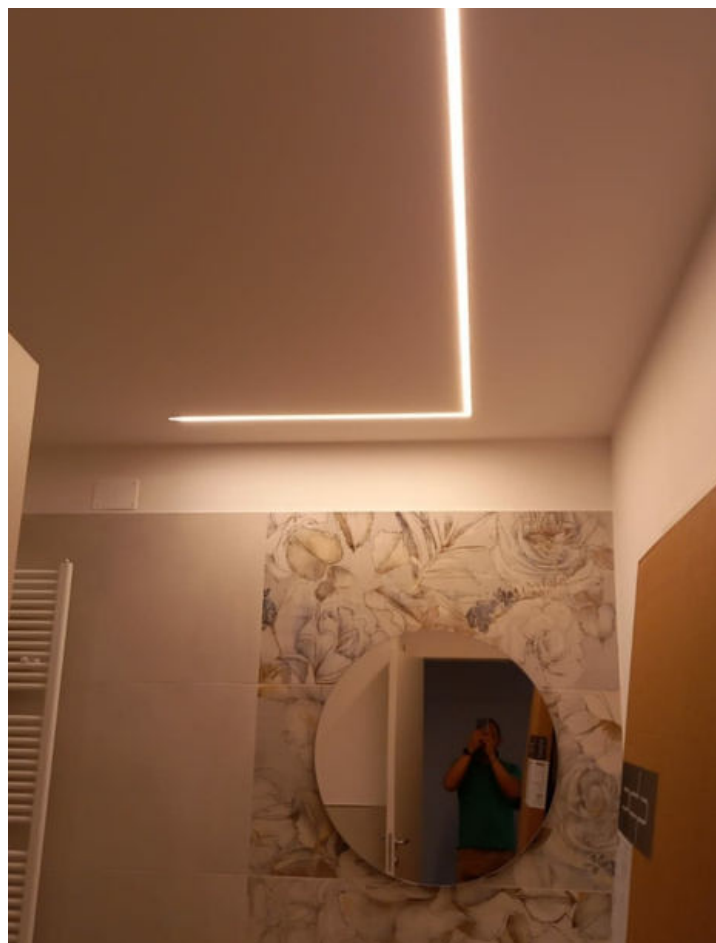

Space 7

Lo Space 7 è un profilo dai mille utilizzi. Il suo uso principale è da incasso. Grazie alla sua dimensione entra perfettamente nella lastra di cartongesso. Ideale per illuminare in modo generale ogni ambiente

- **Materiale: Alluminio**
- **Potenza max applicabile: 26W/m**
- **Lunghezza barra: 3 metri**
- **Fornito con diffusore opale**

| CODICE | NOME |
|---------------|-------------|
| SB138 | Alluminio |
| SB139 | Kit Tappi |