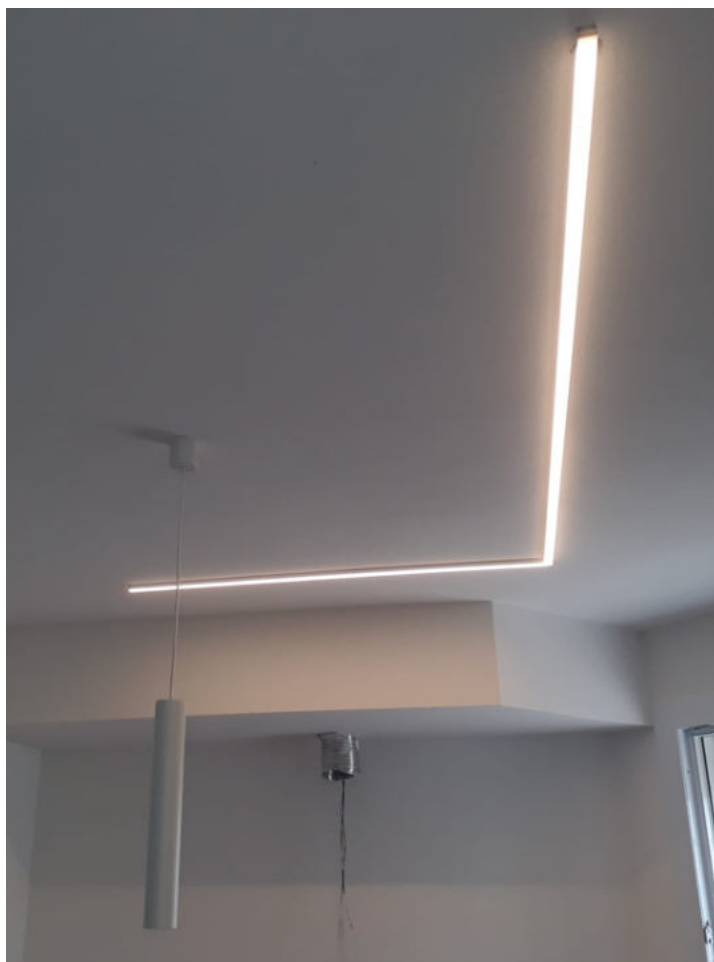

Profilo Soffitto

Profilo perfetto per montaggio a soffitto. Liscio ai lati e con clip a scomparsa. Ideale per curve a 90° con i suoi accessori. Ottimo per illuminazione generale grandi ambienti.

- **Materiale: Alluminio**
- **Potenza max applicabile: 26W/m**
- **Lunghezza barra: 2 metri**
- **Fornito con diffusore opale**

CODICE	NOME
SB079	Bianco
SB080	Nero
SB081	Alluminio
SB082	Kit tappi
SB083	Giunto