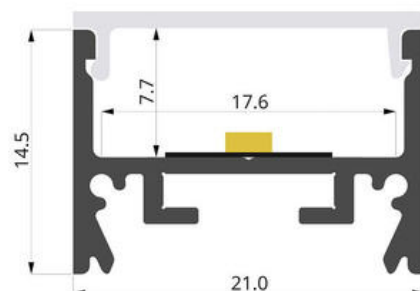

Profilo Soffitto

Profilo perfetto per montaggio a soffitto. Liscio ai lati e con clip a scomparsa. Ideale per curve a 90° con i suoi accessori. Ottimo per illuminazione generale grandi ambienti.

- **Materiale: Alluminio**
- **Potenza max applicabile: 26W/m**
- **Lunghezza barra: 2 metri**
- **Fornito con diffusore opale**

CODICE	NOME
SB079	Bianco
SB080	Nero
SB081	Alluminio
SB082	Kit tappi
SB083	Giunto