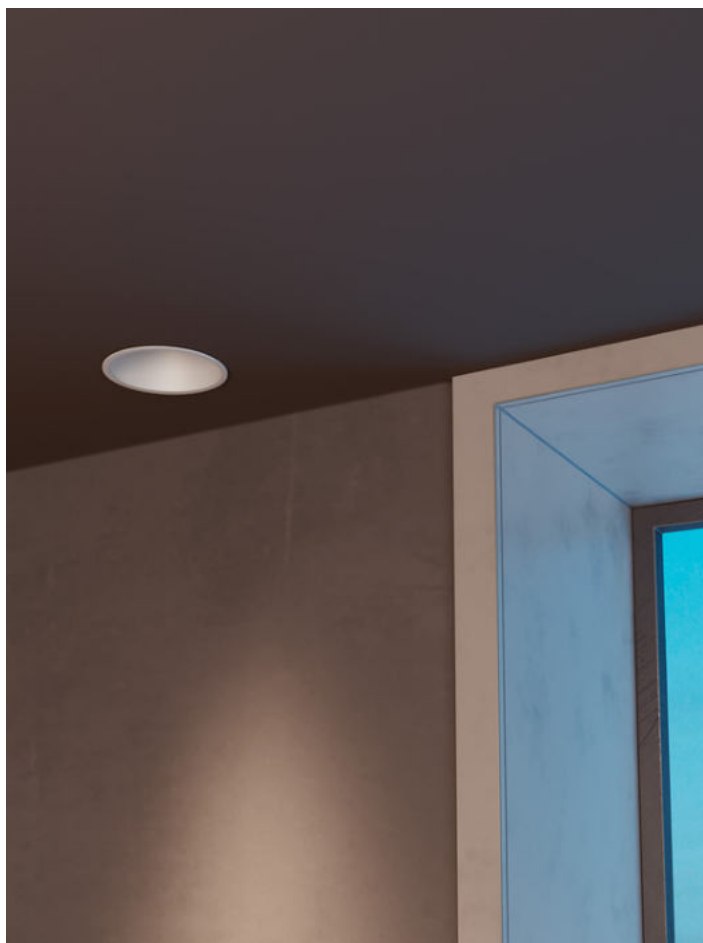

Serie Retro

Faretto ad incasso con
ottica arretrata
UGR<16. Perfetto per
illuminare pareti, arredi,
zona divano, cucina.
Comfort visivo massimo

- Illuminazione generale
- Illuminazione puntuale zone relax
- Interno IP20
- Led arretrato comfort visivo

Retro

CODICE	W	lm	CCT	°	FORO	CRI	COLORE	FORMA	V
SB215	5	530	3000K	24	50mm	90	Bianco	Tondo	220
SB216	5	530	3000K	24	50mm	90	Nero	Tondo	220
SB217	5	530	4000K	24	50mm	90	Bianco	Tondo	220
SB218	5	530	4000K	24	50mm	90	Nero	Tondo	220
SB219	10	1010	3000K	24	68mm	90	Bianco	Tondo	220
SB220	10	1010	3000K	24	68mm	90	Nero	Tondo	220
SB221	10	1010	4000K	24	68mm	90	Bianco	Tondo	220
SB222	10	1010	4000K	24	68mm	90	Nero	Tondo	220