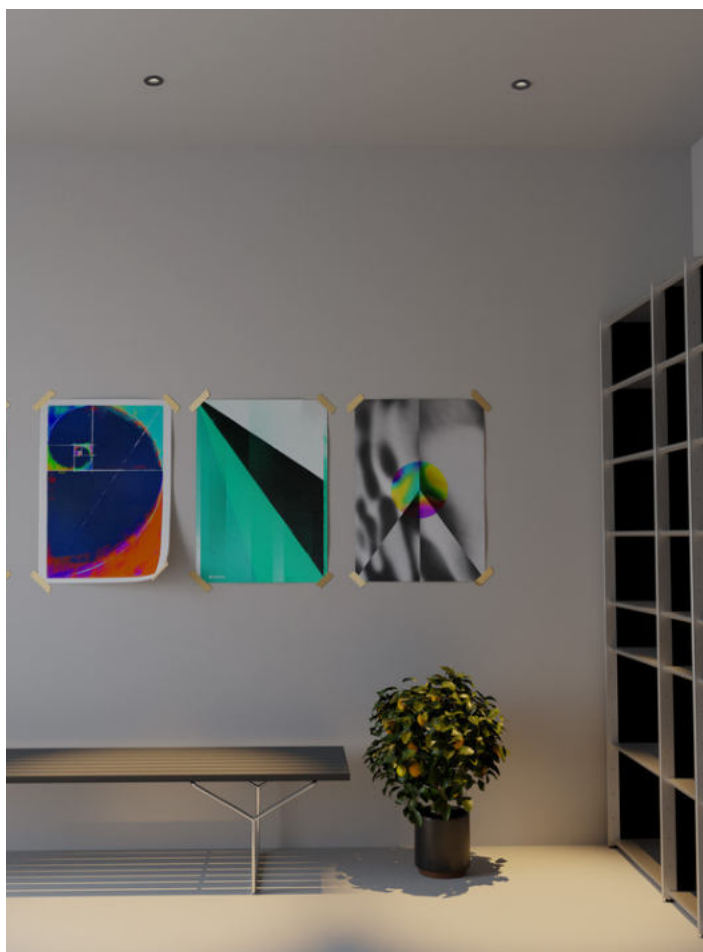

Serie Retro

Faretto ad incasso con
ottica arretrata
UGR<16. Perfetto per
illuminare pareti, arredi,
zona divano, cucina.
Comfort visivo massimo

- Illuminazione generale
- Illuminazione puntuale zone relax
- Interno IP20
- Led arretrato comfort visivo

Retro

CODICE	W	lm	CCT	°	FORO	CRI	COLORE	FORMA	V
SB215	5	530	3000K	24	50mm	90	Bianco	Tondo	220
SB216	5	530	3000K	24	50mm	90	Nero	Tondo	220
SB217	5	530	4000K	24	50mm	90	Bianco	Tondo	220
SB218	5	530	4000K	24	50mm	90	Nero	Tondo	220
SB219	10	1010	3000K	24	68mm	90	Bianco	Tondo	220
SB220	10	1010	3000K	24	68mm	90	Nero	Tondo	220
SB221	10	1010	4000K	24	68mm	90	Bianco	Tondo	220
SB222	10	1010	4000K	24	68mm	90	Nero	Tondo	220