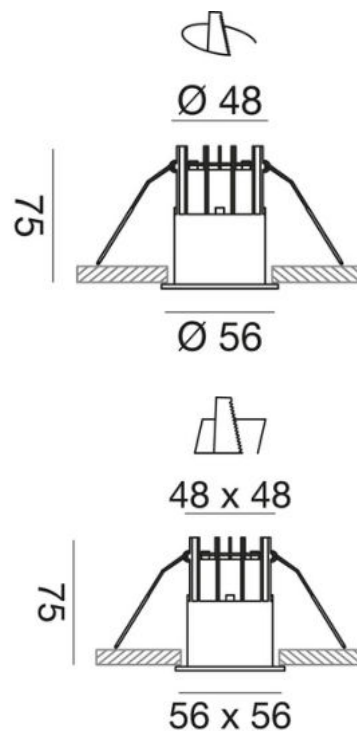

# Petit 8W

CODICE	W	lm	CCT	°	FORO	CRI	COLORE	FORMA	V
SB198	8	650	3000K	38	48mm	85	Bianco	Tondo	220
SB199	8	650	4000K	38	48mm	85	Bianco	Tondo	220
SB200	8	650	3000K	38	48x48mm	85	Bianco	Quadro	220
SB201	8	650	4000K	38	48x48mm	85	Bianco	Quadro	220