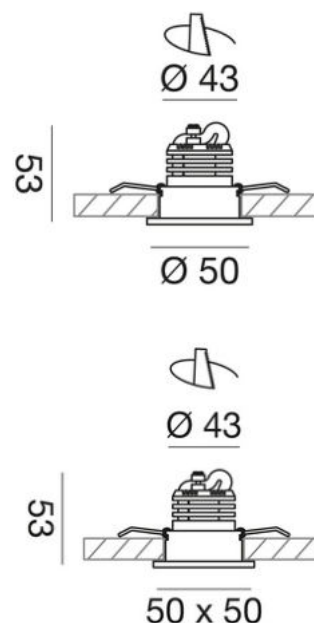

Petit 5W

CODICE	W	lm	CCT	°	FORO	CRI	COLORE	FORMA	V
SB194	5	350	3000K	30	43mm	85	Bianco	Tondo	220
SB195	5	350	4000K	30	43mm	85	Bianco	Tondo	220
SB196	5	350	3000K	30	43mm	85	Bianco	Quadro	220
SB197	5	350	4000K	30	43mm	85	Bianco	Quadro	220