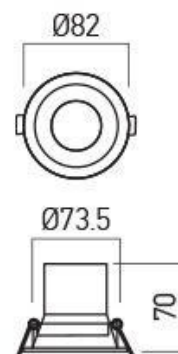

Petit 12W

A richiesta versione dimmerabile TRIAC

CODICE	W	lm	CCT	°	FORO	CRI	COLORE	FORMA	V
SB372	12	1400	3000K	38	73,5mm	90	Bianco	Tondo	220
SB373	12	1500	4000K	38	73,5mm	90	Bianco	Tondo	220
SB374	12	1400	3000K	38	73,5mm	90	Nero	Tondo	220
SB375	12	1500	4000K	38	73,5mm	90	Nero	Tondo	220