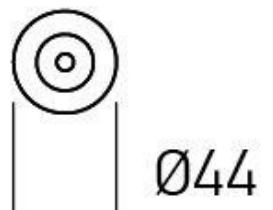

# Serie Retro

Faretto ad incasso con  
ottica arretrata  
UGR<16. Perfetto per  
illuminare pareti, arredi,  
zona divano, cucina.  
Comfort visivo massimo

- Illuminazione generale
- Illuminazione puntuale zone relax
- Interno IP20
- Led arretrato comfort visivo

# Mini retro

CODICE	W	lm	CCT	°	FORO	CRI	COLORE	FORMA	V
SB211	3	230	2700K	30	36mm	90	Bianco	Tondo	220
SB212	3	235	3000K	30	36mm	90	Bianco	Tondo	220
SB213	3	230	2700K	30	36mm	90	Nero	Tondo	220
SB214	3	235	3000K	30	36mm	90	Nero	Tondo	220