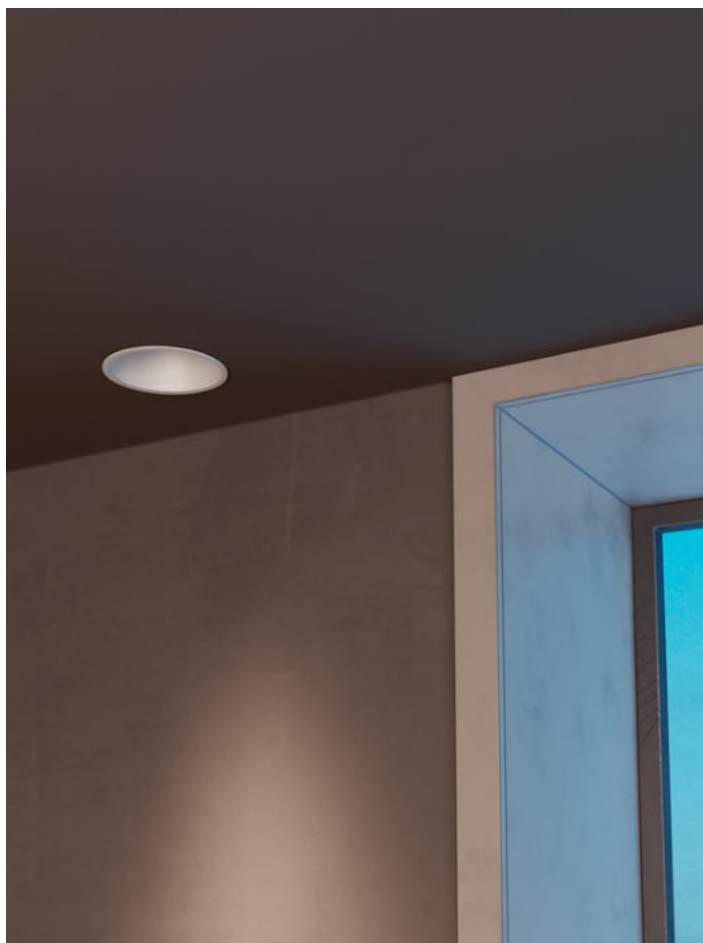

# Serie Retro

Faretto ad incasso con  
ottica arretrata  
UGR<16. Perfetto per  
illuminare pareti, arredi,  
zona divano, cucina.  
Comfort visivo massimo

- Illuminazione generale
- Illuminazione puntuale zone relax
- Interno IP20
- Led arretrato comfort visivo

# Mini retro

CODICE	W	lm	CCT	°	FORO	CRI	COLORE	FORMA	V
SB211	3	230	2700K	30	36mm	90	Bianco	Tondo	220
SB212	3	235	3000K	30	36mm	90	Bianco	Tondo	220
SB213	3	230	2700K	30	36mm	90	Nero	Tondo	220
SB214	3	235	3000K	30	36mm	90	Nero	Tondo	220