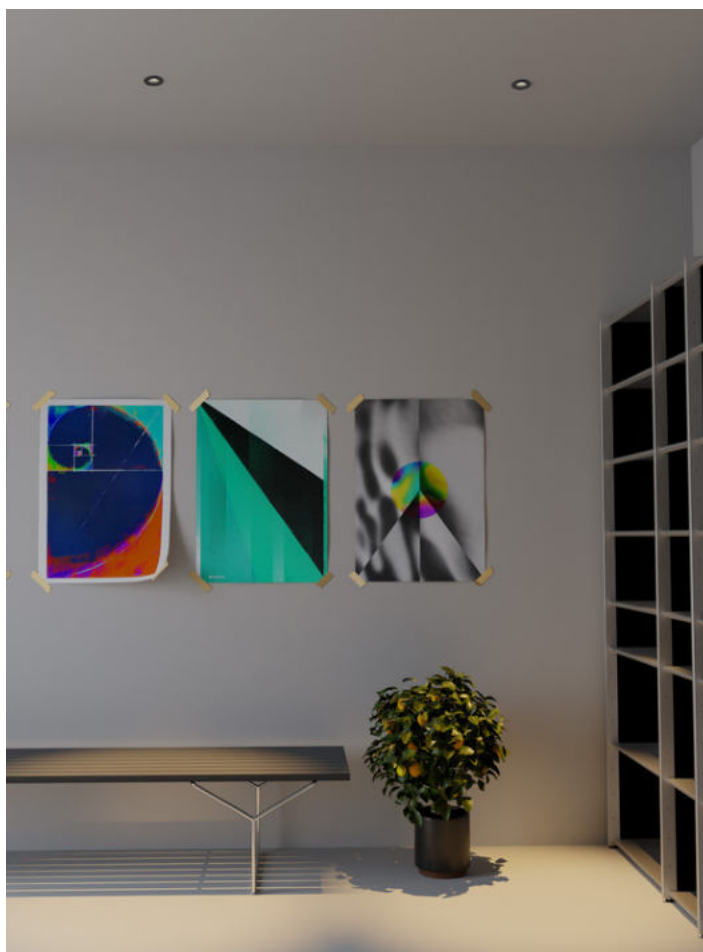

# Serie Retro

Faretto ad incasso con  
ottica arretrata  
UGR<16. Perfetto per  
illuminare pareti, arredi,  
zona divano, cucina.  
Comfort visivo massimo

- Illuminazione generale
- Illuminazione puntuale zone relax
- Interno IP20
- Led arretrato comfort visivo

# Mini retro

CODICE	W	lm	CCT	°	FORO	CRI	COLORE	FORMA	V
SB211	3	230	2700K	30	36mm	90	Bianco	Tondo	220
SB212	3	235	3000K	30	36mm	90	Bianco	Tondo	220
SB213	3	230	2700K	30	36mm	90	Nero	Tondo	220
SB214	3	235	3000K	30	36mm	90	Nero	Tondo	220