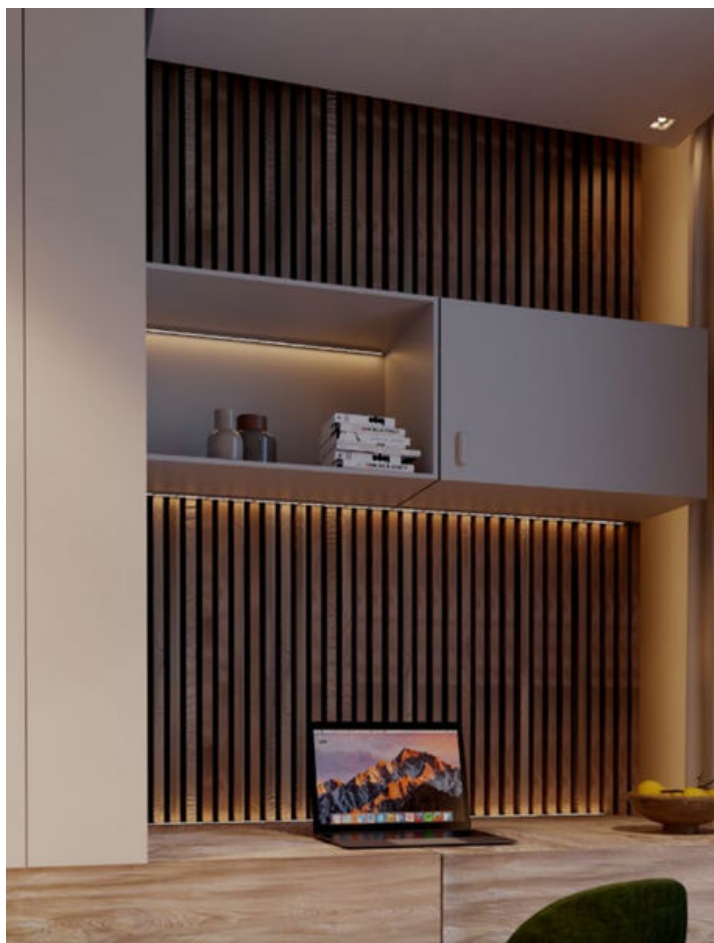

Micro Profilo U

Micro profilo per mini cobled, perfetto per creare configurazioni luminose in spazi ristretti.

- Materiale: Alluminio
- Potenza max applicabile: 10W/m
- Lunghezza barra: 2 metri
- Fornito con diffusore opale

CODICE	NOME
SB130	Alluminio
SB131	Tappo aperto
SB132	Tappo chiuso
SB133	Staffa fissaggio