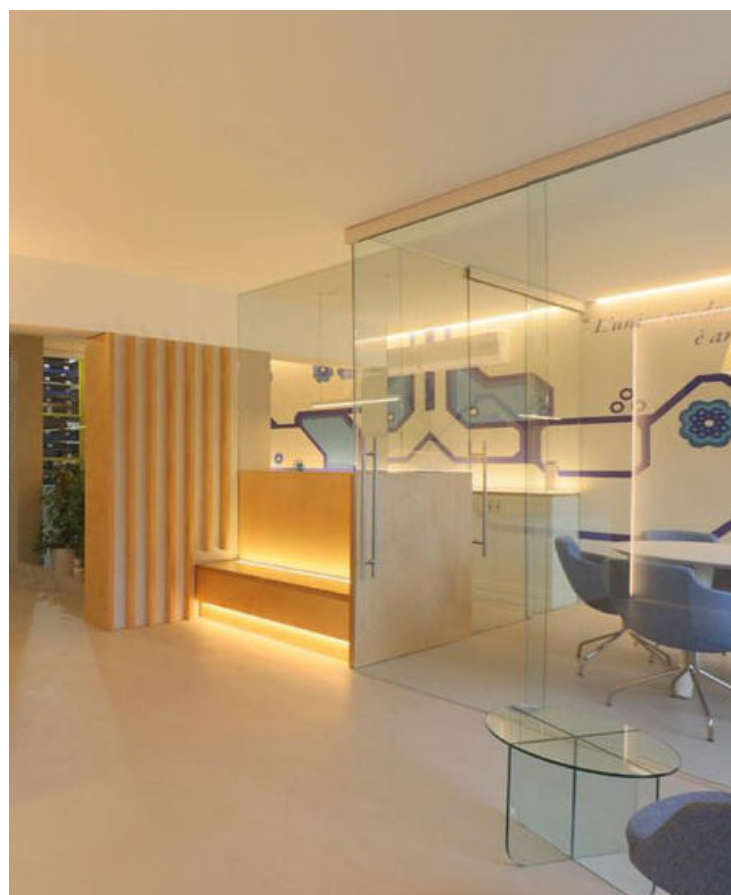

Micro Profilo U

Micro profilo per mini cobled, perfetto per creare configurazioni luminose in spazi ristretti.

- Materiale: Alluminio
- Potenza max applicabile: 10W/m
- Lunghezza barra: 2 metri
- Fornito con diffusore opale

CODICE	NOME
SB130	Alluminio
SB131	Tappo aperto
SB132	Tappo chiuso
SB133	Staffa fissaggio