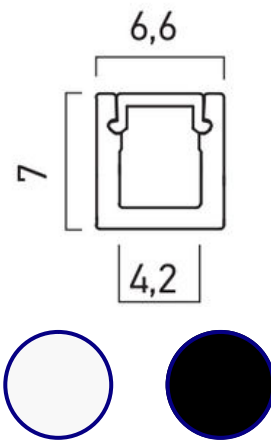

Micro Profilo U

Micro profilo per mini cobled, perfetto per creare configurazioni luminose in spazi ristretti.

- Materiale: Alluminio
- Potenza max applicabile: 10W/m
- Lunghezza barra: 2 metri
- Fornito con diffusore opale

CODICE	NOME
SB130	Alluminio
SB131	Tappo aperto
SB132	Tappo chiuso
SB133	Staffa fissaggio