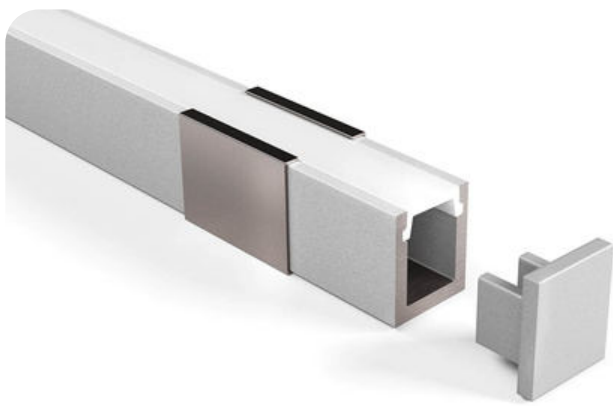

Micro Profilo U

Micro profilo per mini cobled, perfetto per creare configurazioni luminose in spazi ristretti.

- Materiale: Alluminio
- Potenza max applicabile: 10W/m
- Lunghezza barra: 2 metri
- Fornito con diffusore opale

CODICE	NOME
SB130	Alluminio
SB131	Tappo aperto
SB132	Tappo chiuso
SB133	Staffa fissaggio