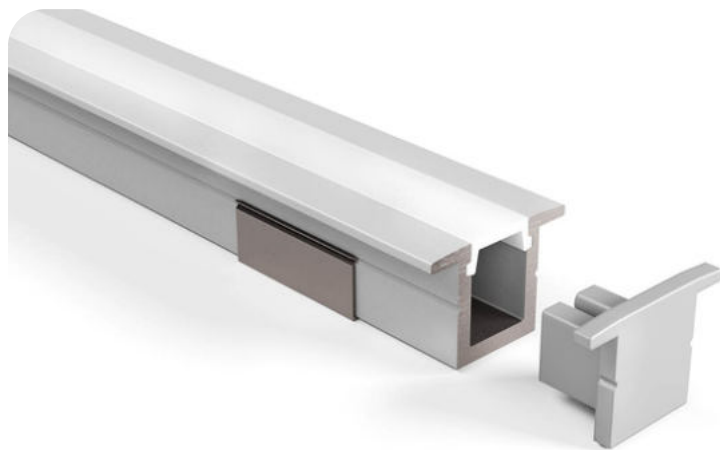

Micro Profilo Incasso

Micro profilo ad incasso può essere incassato su ogni superficie per creare effetti lineari minimali e spettacolari. Utilizzare la nostra speciale micro striped per avere effetto uniforme

- **Materiale: Alluminio**
- **Potenza max applicabile: 10W/m**
- **Lunghezza barra: 2 metri**
- **Fornito con diffusore opale**

CODICE	NOME
SB149	Alluminio
SB150	Tappo aperto
SB151	Tappo chiuso
SB152	Clip fissaggio