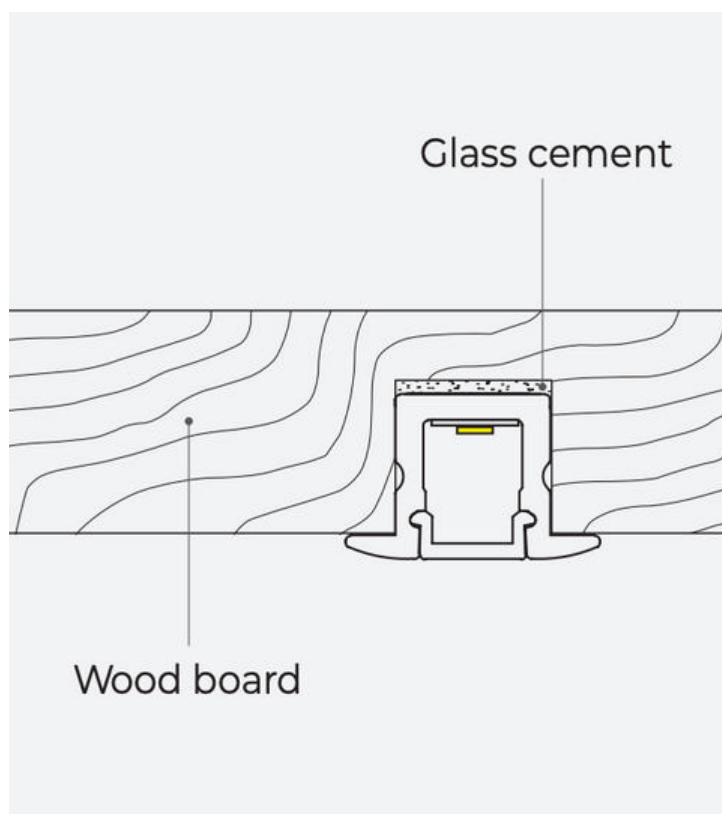

Micro Profilo Incasso

Micro profilo ad incasso può essere incassato su ogni superficie per creare effetti lineari minimali e spettacolari. Utilizzare la nostra speciale micro striped per avere effetto uniforme

- **Materiale: Alluminio**
- **Potenza max applicabile: 10W/m**
- **Lunghezza barra: 2 metri**
- **Fornito con diffusore opale**

CODICE	NOME
SB149	Alluminio
SB150	Tappo aperto
SB151	Tappo chiuso
SB152	Clip fissaggio