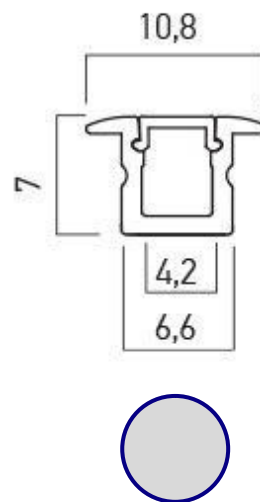

Micro Profilo Incasso

Micro profilo ad incasso può essere incassato su ogni superficie per creare effetti lineari minimali e spettacolari. Utilizzare la nostra speciale micro striped per avere effetto uniforme

- **Materiale: Alluminio**
- **Potenza max applicabile: 10W/m**
- **Lunghezza barra: 2 metri**
- **Fornito con diffusore opale**

CODICE	NOME
SB149	Alluminio
SB150	Tappo aperto
SB151	Tappo chiuso
SB152	Clip fissaggio