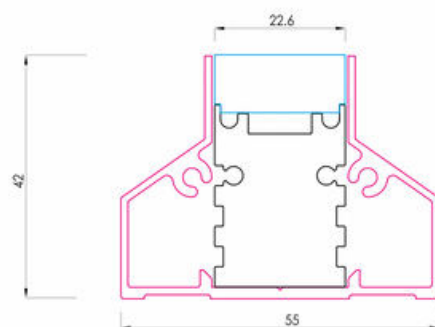

Linea Terra

Linea Terra è un profilo ad incasso per interni ed esterni ideale per incasso a terra. Perfetto per creare effetti luminosi in ogni ambiente. Ottimo per segnalare percorsi.

- **Materiale: Alluminio**
- **Potenza max applicabile: 15W/m**
- **Lunghezza barra: fino a 3 metri**
- **Fornito con diffusore opale**