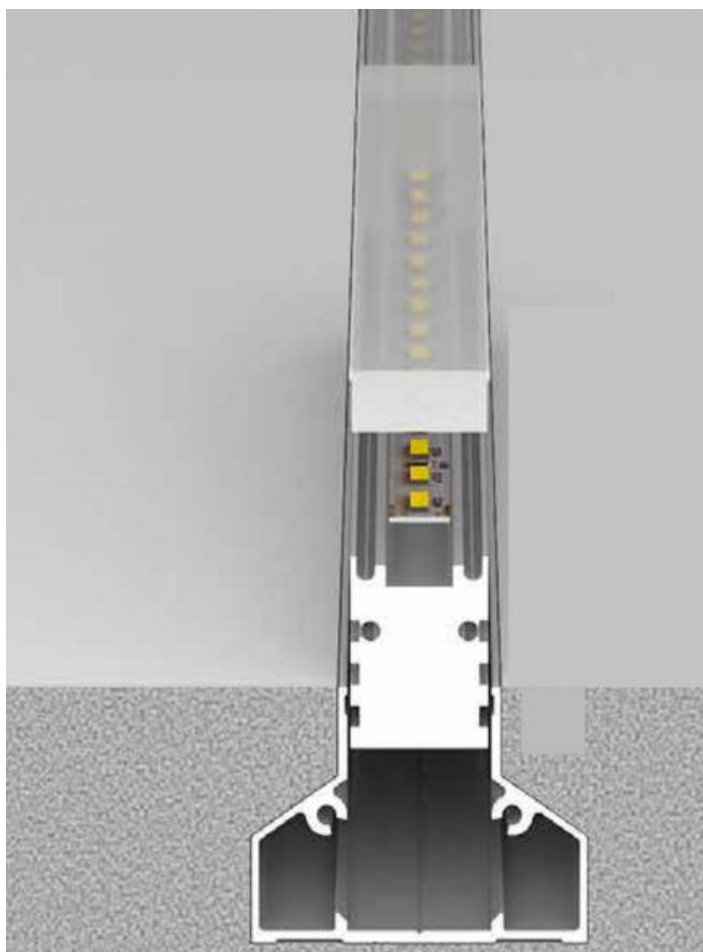

Linea Terra

Linea Terra è un profilo ad incasso per interni ed esterni ideale per incasso a terra. Perfetto per creare effetti luminosi in ogni ambiente. Ottimo per segnalare percorsi.

- **Materiale: Alluminio**
- **Potenza max applicabile: 15W/m**
- **Lunghezza barra: fino a 3 metri**
- **Fornito con diffusore opale**

CODICE	NOME
SB156	Alluminio