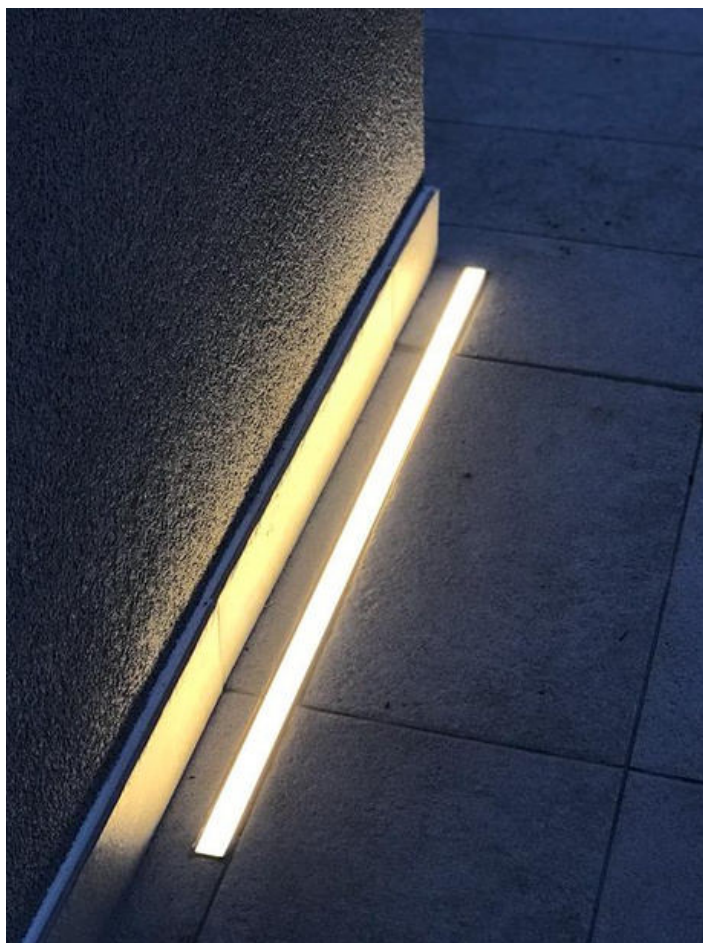

Linea Terra

Linea Terra è un profilo ad incasso per interni ed esterni ideale per incasso a terra. Perfetto per creare effetti luminosi in ogni ambiente. Ottimo per segnalare percorsi.

- **Materiale: Alluminio**
- **Potenza max applicabile: 15W/m**
- **Lunghezza barra: fino a 3 metri**
- **Fornito con diffusore opale**

CODICE	NOME
SB156	Alluminio