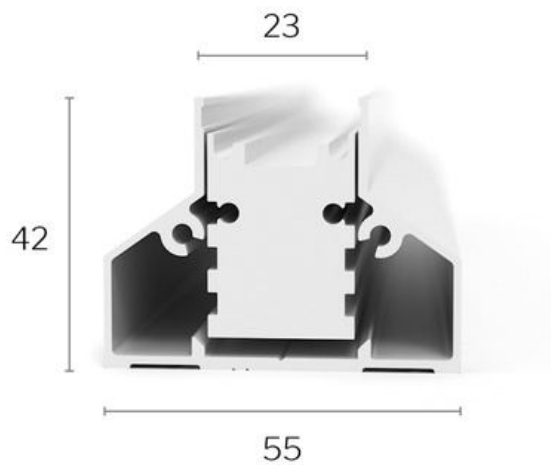

Linea Terra

Linea Terra è un profilo ad incasso per interni ed esterni ideale per incasso a terra. Perfetto per creare effetti luminosi in ogni ambiente. Ottimo per segnalare percorsi.

- **Materiale: Alluminio**
- **Potenza max applicabile: 15W/m**
- **Lunghezza barra: fino a 3 metri**
- **Fornito con diffusore opale**

CODICE	NOME
SB156	Alluminio