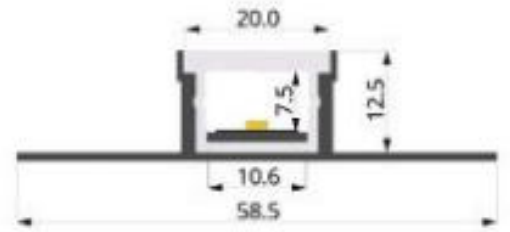

# Linea Smart

Profilo ad incasso per ogni utilizzo: muratura, cartongesso, incasso a terra, incasso per ceramiche. Anima interna per installazione striped rapida. Calpestabile IP65. Un profilo per tutte le occasioni

- **Materiale: Alluminio**
- **Potenza max applicabile: 26W/m**
- **Lunghezza barra: 3 metri**
- **Fornito con diffusore opale e anima per led.**

<b>CODICE</b>	<b>NOME</b>
SB380	Profilo Completo
SB381	Kit tappi silicone