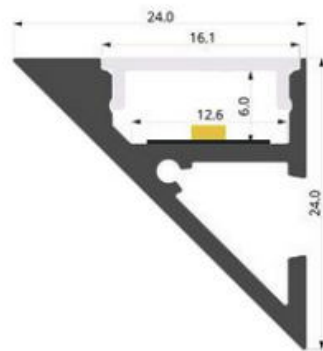

Veletta Klein

Profilo per veletta monoemissione. Luce verso l'alto. Forma minimale e piccolissima ideale per creare effetti di illuminazione indiretta generale. Montaggio anche in verticale

- **Materiale: Alluminio**
- **Potenza max applicabile: 20W/m**
- **Lunghezza barra: 2 metri**
- **Fornito con diffusore opale**

CODICE	NOME
SB382	Bianco
SB383	Alu
SB384	Tappi Bianco
SB385	Tappi Alu