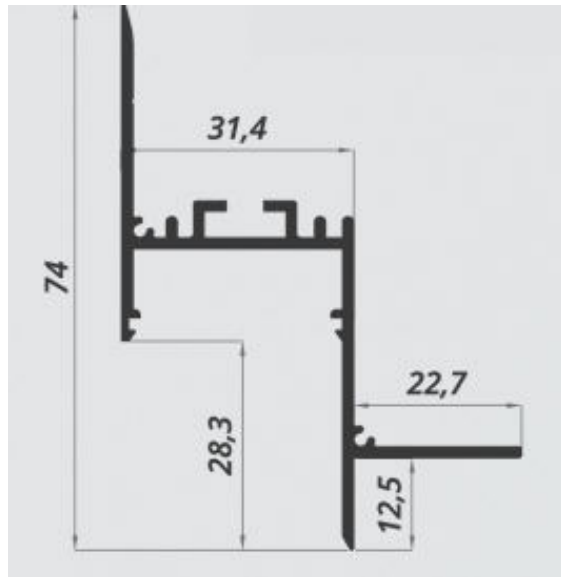

Gola Luminosa

Profilo ad incasso per gole luminose a scomparsa. Installazione tra lastra di cartongesso e parete. Effetto spettacolare per valorizzare rivestimenti, pitture, pareti.

- **Materiale: Alluminio**
- **Potenza max applicabile: 30W/m**
- **Lunghezza barra: 3 metri**
- **Fornito con diffusore opale**

CODICE	NOME
SB148	Alluminio