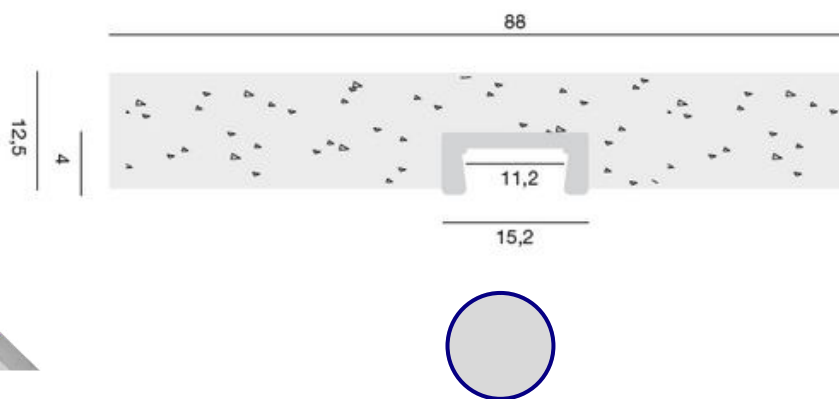

Cartongesso Eco

Profilo ad incasso annegato in una lastra di cartongesso da 2mt. Questa caratteristica gli permette di essere installato con facilità e con grande precisione. Ideale per illuminare in modo diffuso e generale qualsiasi ambiente

- **Materiale:**
Cartongesso+Alluminio
- **Potenza max applicabile:** 20W/m
- **Lunghezza barra:**
2 metri
- **Fornito con diffusore opale**

CODICE	NOME
SB142E	Cartongesso
SB143E	Curva 90°
SB144E	Giunto T
SB145E	Croce