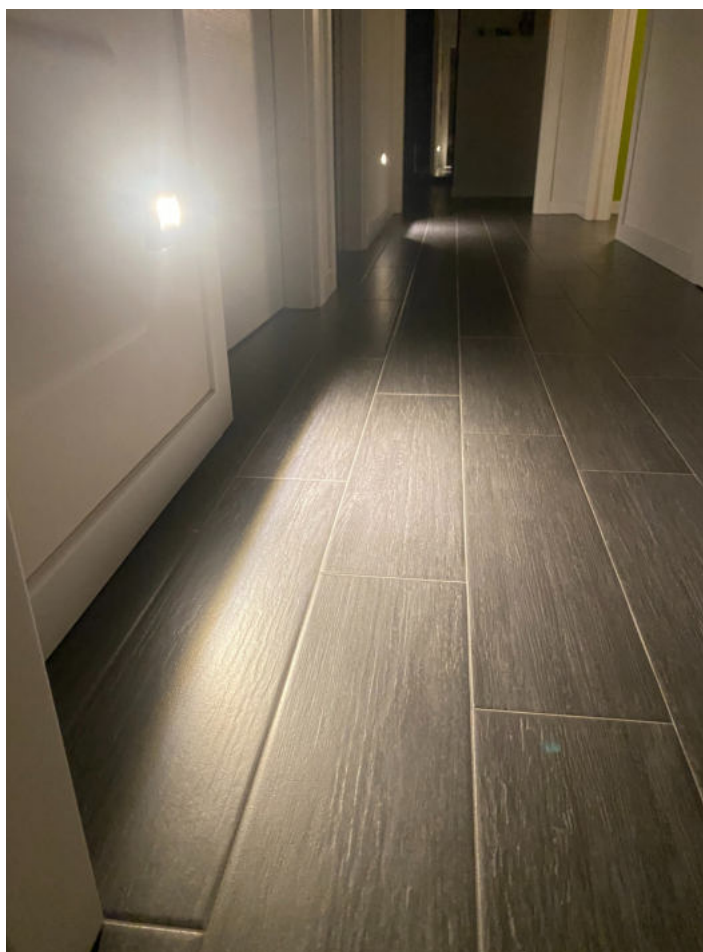

# CLASSIC

Faretto segnapasso per interni ed esterni.  
Incasso in scatola 503.  
Led e alimentatore integrato. Luce asimmetrica verso il basso. Ideale per illuminare camminamenti, corridoi, zone di passaggio

- Luce asimmetrica
- Per interni ed esterni
- 230V
- Struttura in alluminio

| <b>CODICE</b> | <b>W</b> | <b>lm</b> | <b>K</b> | <b>CRI</b> | <b>FASCIO</b> | <b>COLORE</b> | <b>FORO</b> |
|---------------|----------|-----------|----------|------------|---------------|---------------|-------------|
| SB319         | 3        | 200       | 3000     | 85         | asimm.        | Bianco        | 11x7cm      |
| SB320         | 3        | 200       | 4000     | 85         | asimm.        | Bianco        | 11x7cm      |
| SB321         | 3        | 200       | 3000     | 85         | asimm.        | Nero          | 11x7cm      |
| SB322         | 3        | 200       | 4000     | 85         | asimm.        | Nero          | 11x7cm      |