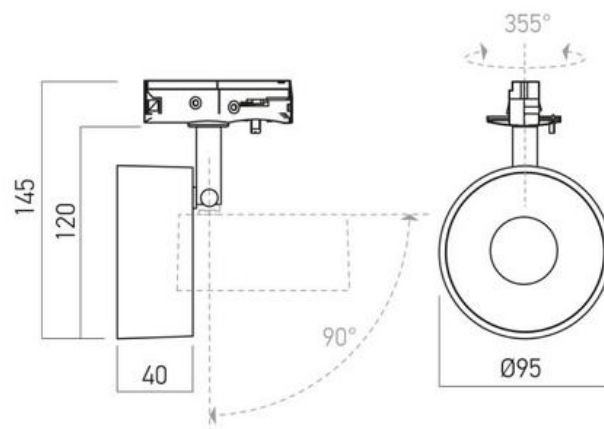

Disco Slim

CODICE	W	lm	CCT	CRI	°	COLORE
SB047	7	744	3000K	85	40	Bianco
SB048	7	744	3000K	85	40	Nero
SB049	7	744	3000K	85	40	Oro