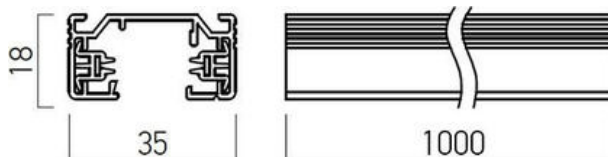

**BINARIO
SLIM 220V**

23

LIGHTBOOK

BINARIO
SLIM 220V

**BINARIO
SLIM 220V**

23

LIGHTBOOK

BINARIO SLIM 230V

Sistema a tensione di rete per faretto orientabili. Ideale per illuminare spazi residenziali, valorizzare arredi, pareti e complementi.

- Illuminazione generale
- Illuminazione pareti e isole
- Interno IP20
- Led arretrato comfort visivo

Struttura

CODICE	NOME
SB024	1MT Bianco
SB025	1MT Nero
SB026	2MT Bianco
SB026	2MT Nero
SB027	Binario Slim 2MT Colore Nero
SB028	Binario Slim 3MT Colore Bianco
SB029	Binario Slim 3MT Colore Nero
SB030	Alimentazione laterale bianca binario slim
SB031	Alimentazione laterale nera binario slim
SB032	Giunto lineare binario slim bianco
SB033	Giunto lineare binario slim nero
SB034	Curva L binario slim bianco
SB035	Curva L binario slim nero
SB036	Alimentazione centrale binario slim bianco
SB037	Alimentazione centrale binario slim nero
SB038	Giunto T binario slim colore bianco
SB039	Giunto T binario slim colore nero
SB040	Giunto croce binario slim colore bianco
SB041	Giunto croce binario slim colore nero
SB042	Tappo chiusura binario slim colore bianco
SB043	Tappo chiusura binario slim colore nero