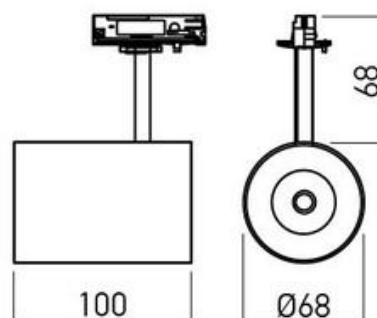

Struttura

CODICE	NOME
SB024	1MT Bianco
SB025	1MT Nero
SB026	2MT Bianco
SB026	2MT Nero
SB027	Binario Slim 2MT Colore Nero
SB028	Binario Slim 3MT Colore Bianco
SB029	Binario Slim 3MT Colore Nero
SB030	Alimentazione laterale bianca binario slim
SB031	Alimentazione laterale nera binario slim
SB032	Giunto lineare binario slim bianco
SB033	Giunto lineare binario slim nero
SB034	Curva L binario slim bianco
SB035	Curva L binario slim nero
SB036	Alimentazione centrale binario slim bianco
SB037	Alimentazione centrale binario slim nero
SB038	Giunto T binario slim colore bianco
SB039	Giunto T binario slim colore nero
SB040	Giunto croce binario slim colore bianco
SB041	Giunto croce binario slim colore nero
SB042	Tappo chiusura binario slim colore bianco
SB043	Tappo chiusura binario slim colore nero

Cilindro slim

CODICE	W	lm	CCT	CRI	°	COLORE
SB044	7	846	3000K	85	40	Bianco
SB045	7	846	3000K	85	40	Nero
SB046	7	846	3000K	85	40	Oro

Disco Slim

CODICE	W	lm	CCT	CRI	°	COLORE
SB047	7	744	3000K	85	40	Bianco
SB048	7	744	3000K	85	40	Nero
SB049	7	744	3000K	85	40	Oro

Tube slim

CODICE	BULB	COLORE
SB050	GU10	Bianco
SB051	GU10	Nero
SB052	GU10	Oro