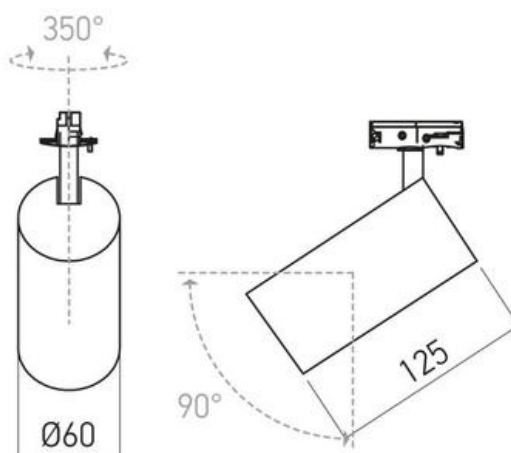

CODICE	W	lm	CCT	CRI	°	COLORE
SB044	7	846	3000K	85	40	Bianco
SB045	7	846	3000K	85	40	Nero
SB046	7	846	3000K	85	40	Oro