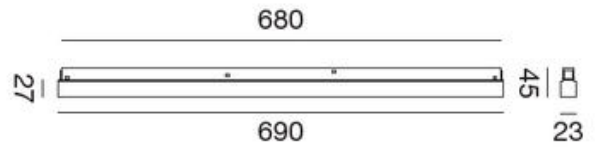

Faretto Cilindro 48V

CODICE	W	lm	K	V	COLORE
SB409	8	640	3000	48	BIANCO
SB410	8	640	3000	48	NERO
SB411	18	1458	3000	48	BIANCO
SB412	18	1458	3000	48	NERO

Linea Scomparsa 48V

CODICE	W	lm	K	V	COLORE
SB413	12	1069	3000	48	BIANCO
SB414	21	1009	3000	48	NERO
SB415	24	2168	3000	48	BIANCO
SB416	24	2048	3000	48	NERO
SB417	36	2515	3000	48	BIANCO
SB418	36	2472	3000	48	NERO

Laser 48V

CODICE	W	lm	K	V	COLORE
SB419	12	1123	3000	48	BIANCO
SB420	21	1063	3000	48	NERO
SB421	24	2132	3000	48	BIANCO
SB422	24	2102	3000	48	NERO
SB423	36	2895	3000	48	BIANCO
SB424	36	2787	3000	48	NERO

Cilindro Slim 48V