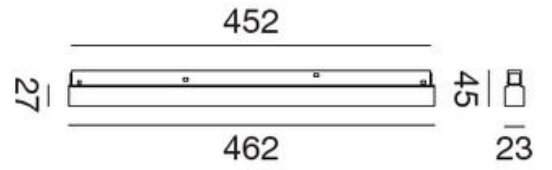

Laser 48V

CODICE	W	lm	K	V	COLORE
SB419	12	1123	3000	48	BIANCO
SB420	21	1063	3000	48	NERO
SB421	24	2132	3000	48	BIANCO
SB422	24	2102	3000	48	NERO
SB423	36	2895	3000	48	BIANCO
SB424	36	2787	3000	48	NERO