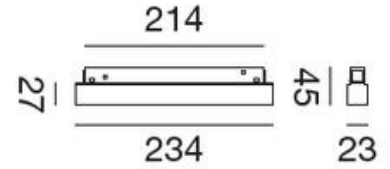

Faretto Cilindro 48V

CODICE	W	lm	K	V	COLORE
SB409	8	640	3000	48	BIANCO
SB410	8	640	3000	48	NERO
SB411	18	1458	3000	48	BIANCO
SB412	18	1458	3000	48	NERO

Linea Scomparsa 48V

CODICE	W	lm	K	V	COLORE
SB413	12	1069	3000	48	BIANCO
SB414	21	1009	3000	48	NERO
SB415	24	2168	3000	48	BIANCO
SB416	24	2048	3000	48	NERO
SB417	36	2515	3000	48	BIANCO
SB418	36	2472	3000	48	NERO

Laser 48V

CODICE	W	lm	K	V	COLORE
SB419	12	1123	3000	48	BIANCO
SB420	21	1063	3000	48	NERO
SB421	24	2132	3000	48	BIANCO
SB422	24	2102	3000	48	NERO
SB423	36	2895	3000	48	BIANCO
SB424	36	2787	3000	48	NERO

Cilindro Slim 48V