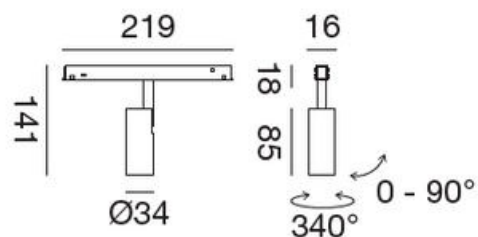

Faretto Cilindro 48V