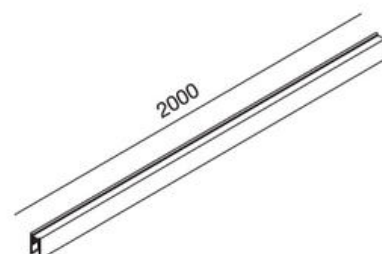

Binario Plafone 48V