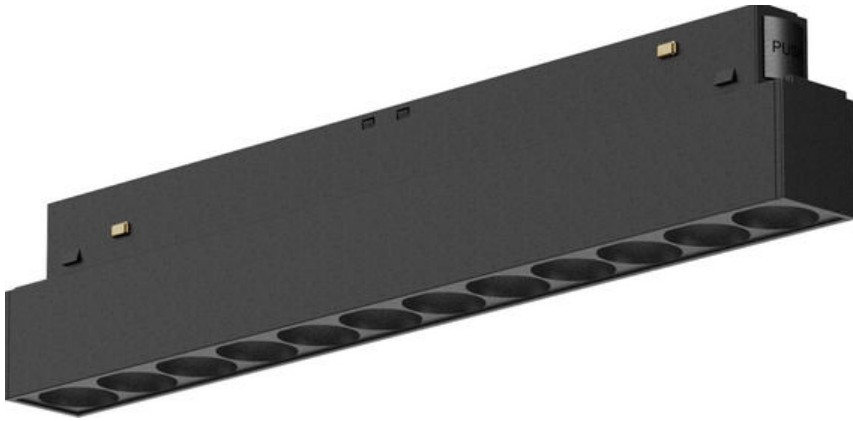

Laser 48V

CODICE	W	lm	K	V	COLORE
SB419	12	1123	3000	48	BIANCO
SB420	21	1063	3000	48	NERO
SB421	24	2132	3000	48	BIANCO
SB422	24	2102	3000	48	NERO
SB423	36	2895	3000	48	BIANCO
SB424	36	2787	3000	48	NERO