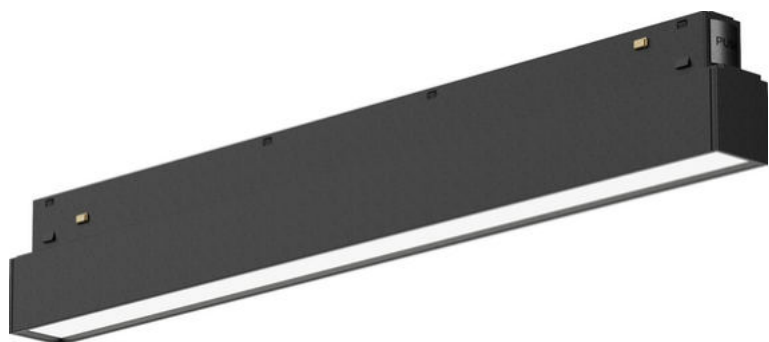

Linea Scomparsa 48V