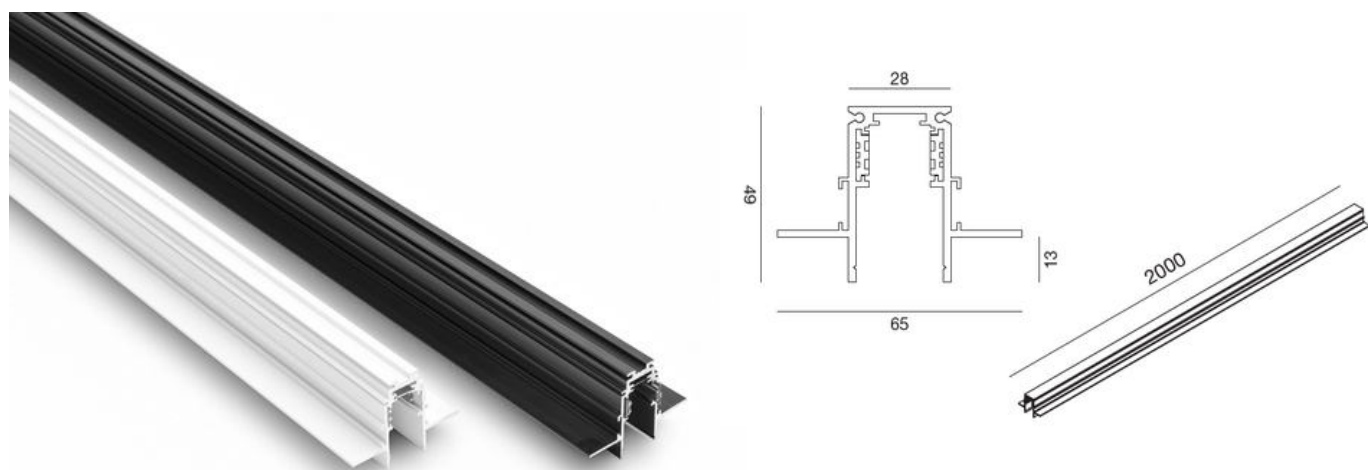

Binario Incasso 48V

CODICE	NOME	INFO
SB395	Binario Incasso Bianco	2MT
SB396	Binario Incasso Nero	2MT
SB397	Curva Soffitto Bianco	Soffitto
SB398	Curva Soffitto Nero	Soffitto
SB399	Curva Parete Soffitto Bianco	Parete
SB400	Curva Parete Soffitto Bianco	Parete

Accessori Alimentazione

CODICE	NOME	INFO
SB401	Giunto Elettrico per Curve Bianco	20cm Cavo
SB402	Giunto Elettrico per Curve Bianco	20cm Cavo
SB403	Testata Alimentazione Bianco	30 cm Cavo
SB404	Testata Alimentazione Nero	30 cm Cavo
SB405	Giunto Elettrico Lineare Bianco	20cm Lunghezza
SB406	Giunto Elettrico Lineare Nero	20cm Lunghezza
SB407	Alimentatore 100W Calamita	Interno
SB408	Alimentatore 200W Calamita	Interno