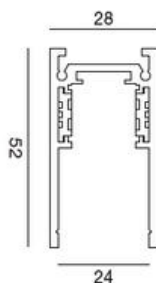

**SISTEMA
BINARIO 48V**

23

LIGHTBOOK

SISTEMA

BINARIO 48V

**SISTEMA
BINARIO 48V**

23

LIGHTBOOK

Binario Plafone 48V

CODICE	NOME	INFO
SB387	Binario Bianco	2MT
SB388	Binario Nero	2MT
SB389	Curva Soffitto Bianco	Soffitto
SB390	Curva Soffitto Nero	Soffitto
SB391	Curva Parete Soffitto Bianco	Parete
SB392	Curva Parete Soffitto Nero	Parete
SB393	Giunto Meccanico	Interno
SB394	Kit Sospensione 2 Cavi	2MT

Laser 48V

CODICE	W	lm	K	V	COLORE
SB419	12	1123	3000	48	BIANCO
SB420	21	1063	3000	48	NERO
SB421	24	2132	3000	48	BIANCO
SB422	24	2102	3000	48	NERO
SB423	36	2895	3000	48	BIANCO
SB424	36	2787	3000	48	NERO

Cilindro Slim 48V

CODICE	W	lm	K	V	COLORE
SB425	10	725	3000	48	BIANCO h20cm
SB426	10	671	3000	48	NERO h20cm
SB427	10	725	3000	48	BIANCO h40cm
SB428	10	671	3000	48	NERO h40cm