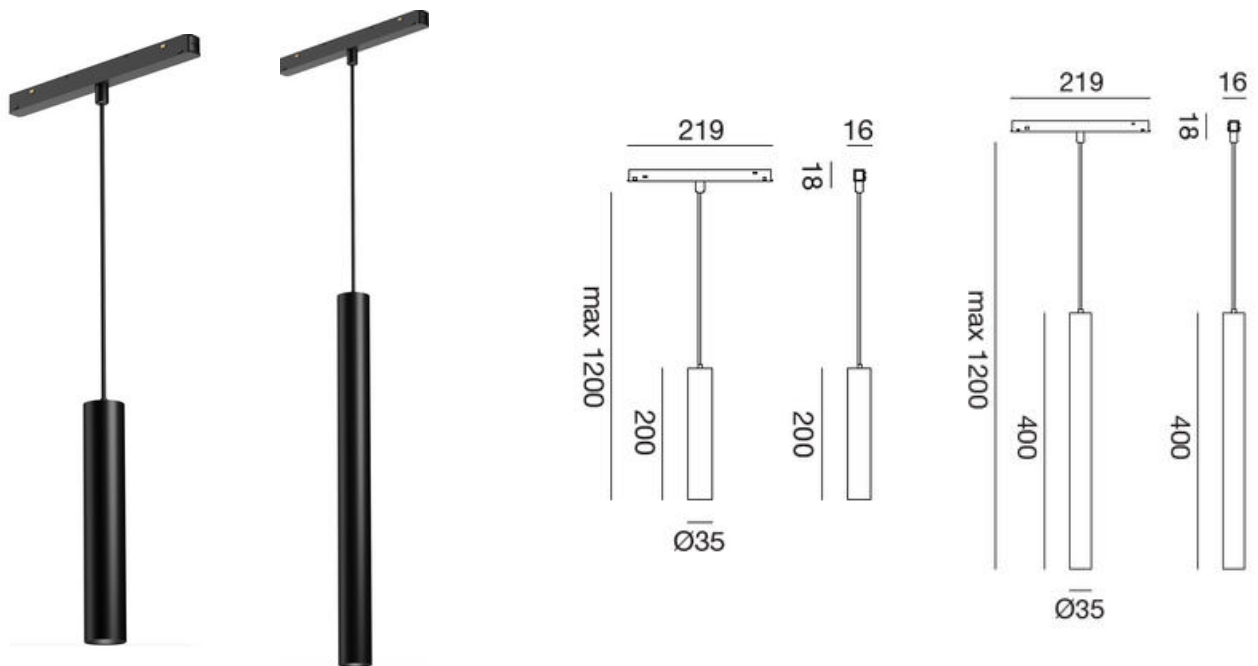

Accessori Alimentazione

CODICE	NOME	INFO
SB401	Giunto Elettrico per Curve Bianco	20cm Cavo
SB402	Giunto Elettrico per Curve Bianco	20cm Cavo
SB403	Testata Alimentazione Bianco	30 cm Cavo
SB404	Testata Alimentazione Nero	30 cm Cavo
SB405	Giunto Elettrico Lineare Bianco	20cm Lunghezza
SB406	Giunto Elettrico Lineare Nero	20cm Lunghezza
SB407	Alimentatore 100W Calamita	Interno
SB408	Alimentatore 200W Calamita	Interno

Faretto Cilindro 48V

CODICE	W	lm	K	V	COLORE
SB409	8	640	3000	48	BIANCO
SB410	8	640	3000	48	NERO
SB411	18	1458	3000	48	BIANCO
SB412	18	1458	3000	48	NERO

Linea Scomparsa 48V

CODICE	W	lm	K	V	COLORE
SB413	12	1069	3000	48	BIANCO
SB414	21	1009	3000	48	NERO
SB415	24	2168	3000	48	BIANCO
SB416	24	2048	3000	48	NERO
SB417	36	2515	3000	48	BIANCO
SB418	36	2472	3000	48	NERO

Laser 48V

CODICE	W	lm	K	V	COLORE
SB419	12	1123	3000	48	BIANCO
SB420	21	1063	3000	48	NERO
SB421	24	2132	3000	48	BIANCO
SB422	24	2102	3000	48	NERO
SB423	36	2895	3000	48	BIANCO
SB424	36	2787	3000	48	NERO

Cilindro Slim 48V