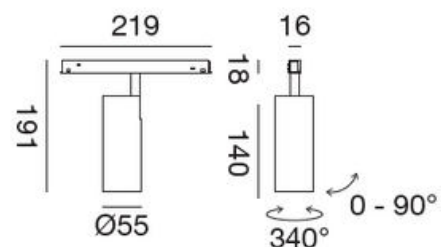

Faretto Cilindro 48V