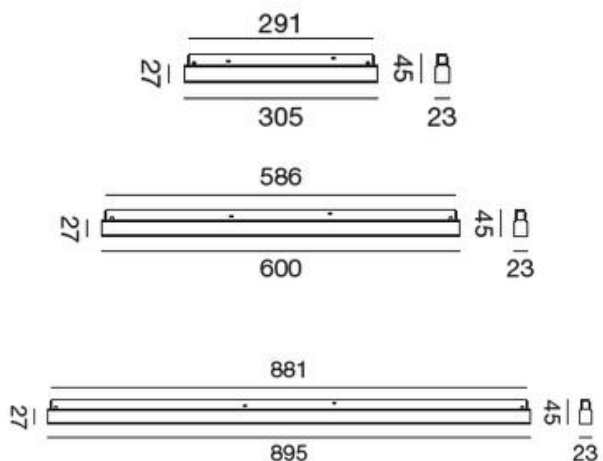

Binario Incasso 48V

CODICE	NOME	INFO
SB395	Binario Incasso Bianco	2MT
SB396	Binario Incasso Nero	2MT
SB397	Curva Soffitto Bianco	Soffitto
SB398	Curva Soffitto Nero	Soffitto
SB399	Curva Parete Soffitto Bianco	Parete
SB400	Curva Parete Soffitto Bianco	Parete

Accessori Alimentazione

CODICE	NOME	INFO
SB401	Giunto Elettrico per Curve Bianco	20cm Cavo
SB402	Giunto Elettrico per Curve Bianco	20cm Cavo
SB403	Testata Alimentazione Bianco	30 cm Cavo
SB404	Testata Alimentazione Nero	30 cm Cavo
SB405	Giunto Elettrico Lineare Bianco	20cm Lunghezza
SB406	Giunto Elettrico Lineare Nero	20cm Lunghezza
SB407	Alimentatore 100W Calamita	Interno
SB408	Alimentatore 200W Calamita	Interno

Faretto Cilindro 48V

CODICE	W	lm	K	V	COLORE
SB409	8	640	3000	48	BIANCO
SB410	8	640	3000	48	NERO
SB411	18	1458	3000	48	BIANCO
SB412	18	1458	3000	48	NERO

Linea Scomparsa 48V

CODICE	W	lm	K	V	COLORE
SB413	12	1069	3000	48	BIANCO
SB414	21	1009	3000	48	NERO
SB415	24	2168	3000	48	BIANCO
SB416	24	2048	3000	48	NERO
SB417	36	2515	3000	48	BIANCO
SB418	36	2472	3000	48	NERO

CODICE	W	lm	K	V	COLORE
SB425	10	725	3000	48	BIANCO h20cm
SB426	10	671	3000	48	NERO h20cm
SB427	10	725	3000	48	BIANCO h40cm
SB428	10	671	3000	48	NERO h40cm