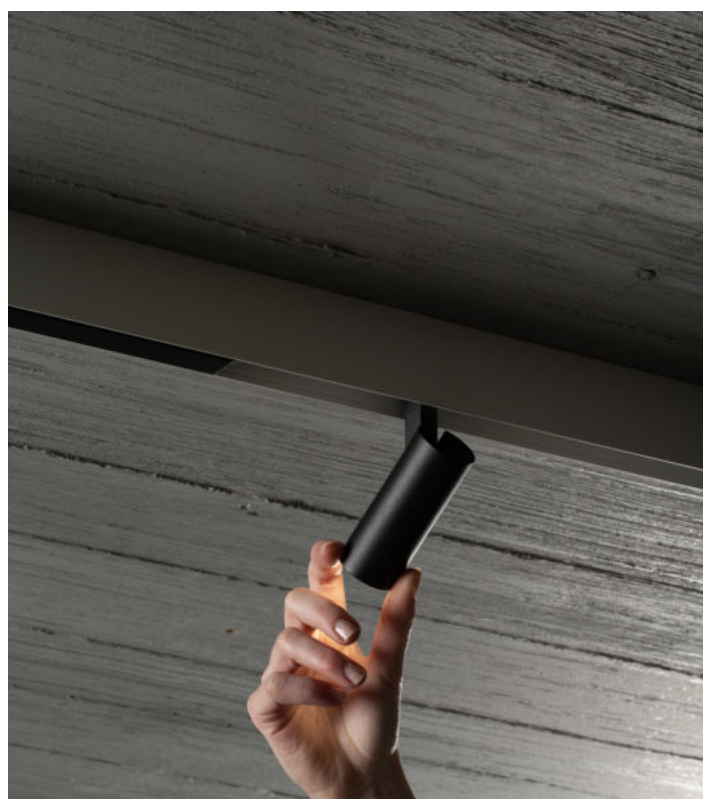

CODICE	W	lm	K	V	COLORE
SB409	8	640	3000	48	BIANCO
SB410	8	640	3000	48	NERO
SB411	18	1458	3000	48	BIANCO
SB412	18	1458	3000	48	NERO