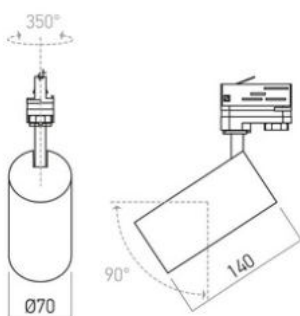

10W

20W

30W

FOCUS

Proiettore orientabile con ottica zoom, fascio regolabile da 20° a 55°. Perfetto per illuminare qualsiasi ambiente e ottima versatilità. La resa cromatica è superiore a 90, ottima per valorizzare al meglio rivestimenti, colori e superfici.