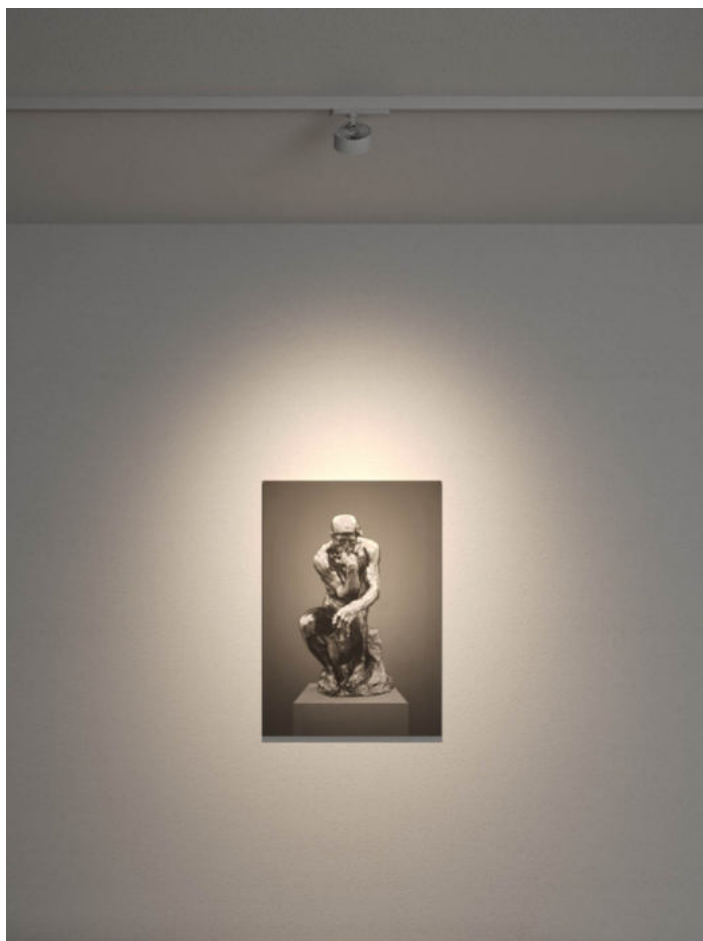

ZOOM ART

Faretto orientabile per binario 230V con ottica zoom a fascio regolabile. Grazie al suo filtro a nido d'ape ottiene grandi prestazioni senza abbagliare.

- Illuminazione generale
- Spazi residenziali e commerciali
- Interno IP20
- Anti abbagliamento