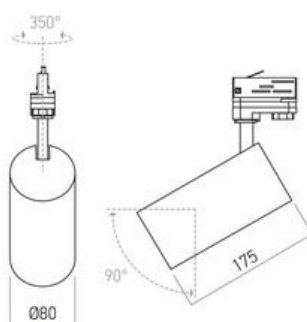

10W

20W

30W

FOCUS

Proiettore orientabile con ottica zoom, fascio regolabile da 20° a 55°. Perfetto per illuminare qualsiasi ambiente e ottima versatilità. La resa cromatica è superiore a 90, ottima per valorizzare al meglio rivestimenti, colori e superfici.