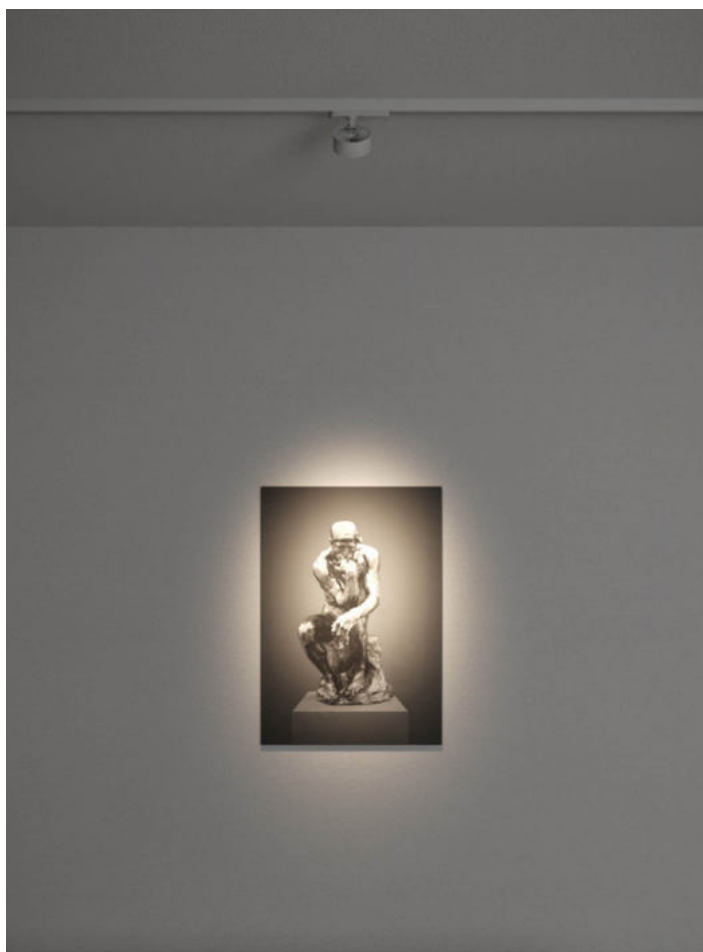

ZOOM ART

Faretto orientabile per binario 230V con ottica zoom a fascio regolabile. Grazie al suo filtro a nido d'ape ottiene grandi prestazioni senza abbagliare.

- Illuminazione generale
- Spazi residenziali e commerciali
- Interno IP20
- Anti abbagliamento