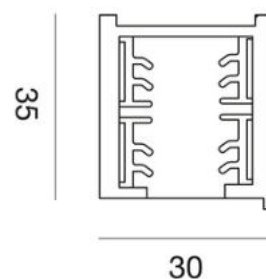

**BINARIO
TRIFASE 220V**

23

LIGHTBOOK

BINARIO
TRIFASE 220V

**BINARIO
TRIFASE 220V**

23

LIGHTBOOK

BINARIO TRIFASE 230V

Struttura

CODICE	NOME
SB244	Binario 2mt Bianco
SB245	Binario 2mt Nero
SB246	Binario 3mt Bianco
SB248	Binario 3mt Nero
SB249	Alim. Centrale Bianco
SB250	Alim. Centrale Nero
SB251	Alim. Laterale Bianco
SB252	Alim. Laterale Nero
SB253	Curva L Bianca
SB254	Curva L Nero