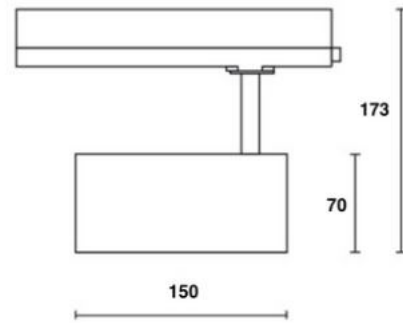

Focus

CODICE	W	lm	CCT	CRI	°	COLORE
SB068	20	1800	3000K	90	20-55	Bianco
SB069	20	1800	3000K	90	20-55	Nero
SB070	30	2650	4000K	90	20-55	Bianco
SB071	30	2650	4000K	90	20-55	Nero