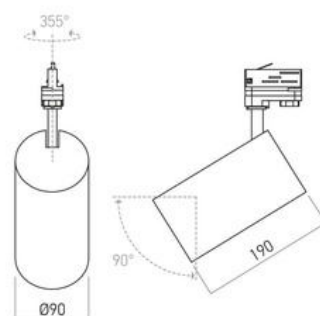

10W

20W

30W

FOCUS

Proiettore orientabile con ottica zoom, fascio regolabile da 20° a 55°. Perfetto per illuminare qualsiasi ambiente e ottima versatilità. La resa cromatica è superiore a 90, ottima per valorizzare al meglio rivestimenti, colori e superfici.