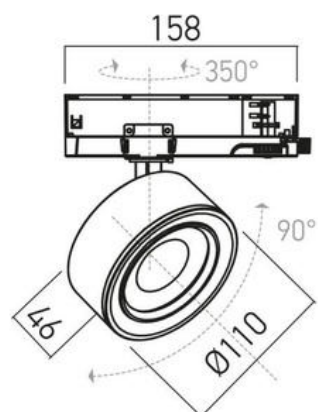

Art

CODICE	W	lm	CCT	CRI	°	COLORE
SB053	28	3440	3000K	92	15-45	Bianco
SB054	28	3440	3000K	92	15-45	Nero
SB055	28	3440	4000K	92	15-45	Bianco
SB056	28	3440	4000K	92	15-45	Nero