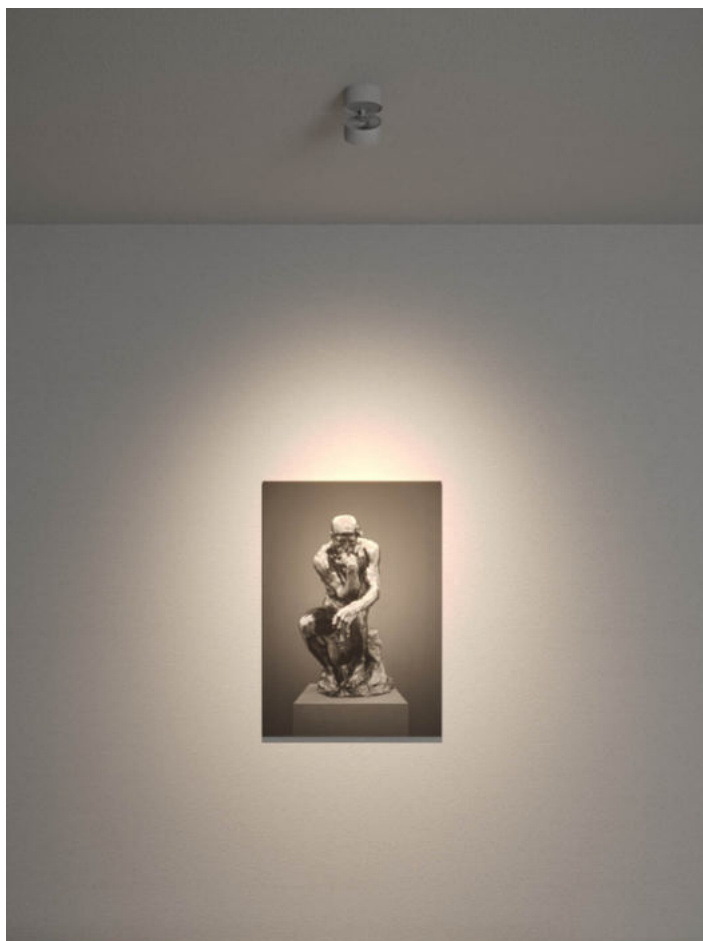

ART ZOOM

Faretto orientabile da soffitto/parete. UGR<16 grazie al suo nido d'ape incorporato. Ottica zoom per variare fascio luminoso da 15° a 45°. Perfetto per illuminare grandi spazi e piccoli dettagli grazie alle sue potenze e dimensioni.

- Illuminazione generale
- Illuminazione grandi spazi
- UGR<16
- Ottica ZOOM

CODICE	W	lm	K	CRI	FASCIO	COLORE	MISURA
SB275	18	2220	3000	90	15-45	Bianco	8cm
SB276	18	2220	3000	90	15-45	Nero	8cm
SB277	18	2340	4000	90	15-45	Bianco	8cm
SB278	18	2340	4000	90	15-45	Nero	8cm
SB279	28	3440	3000	90	15-45	Bianco	10cm
SB280	28	3440	3000	90	15-45	Nero	10cm
SB279	28	3640	4000	90	15-45	Bianco	10cm
SB280	28	3640	4000	90	15-45	Nero	10cm