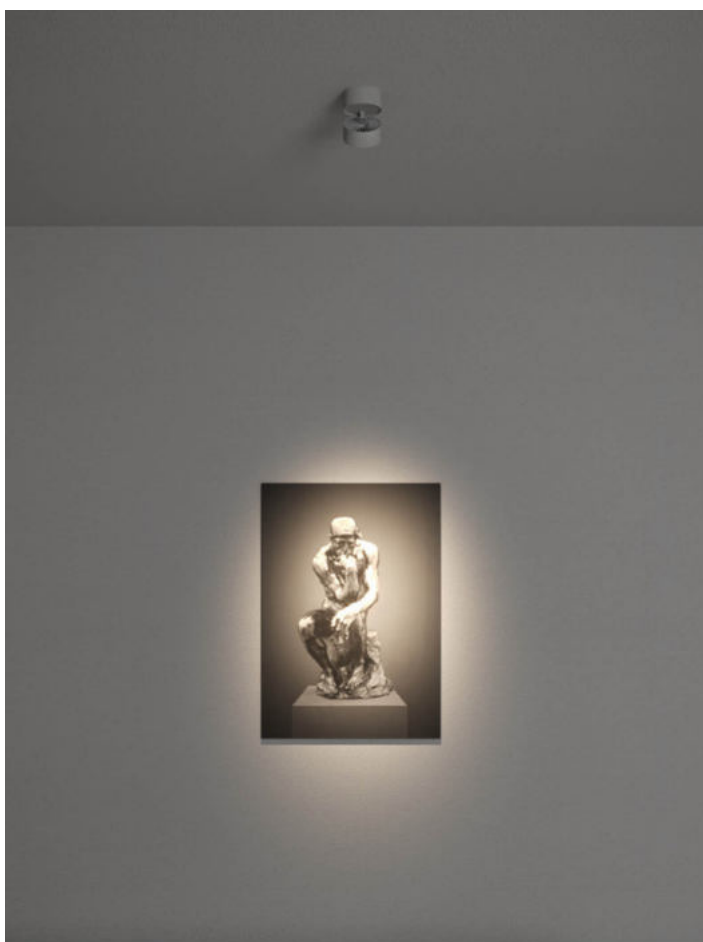

ART ZOOM

Faretto orientabile da soffitto/parete. UGR<16 grazie al suo nido d'ape incorporato. Ottica zoom per variare fascio luminoso da 15° a 45°. Perfetto per illuminare grandi spazi e piccoli dettagli grazie alle sue potenze e dimensioni.

- Illuminazione generale
- Illuminazione grandi spazi
- UGR<16
- Ottica ZOOM

CODICE	W	lm	K	CRI	FASCIO	COLORE	MISURA
SB275	18	2220	3000	90	15-45	Bianco	8cm
SB276	18	2220	3000	90	15-45	Nero	8cm
SB277	18	2340	4000	90	15-45	Bianco	8cm
SB278	18	2340	4000	90	15-45	Nero	8cm
SB279	28	3440	3000	90	15-45	Bianco	10cm
SB280	28	3440	3000	90	15-45	Nero	10cm
SB279	28	3640	4000	90	15-45	Bianco	10cm
SB280	28	3640	4000	90	15-45	Nero	10cm