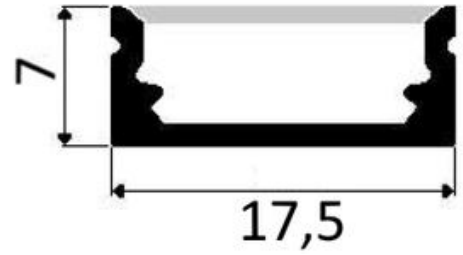

Profilo Piatto

Profilo per sotto pensili e luce indiretta super slim cablati su misura. Il cavo di alimentazione può uscire dal tappo, sulla schiena o su di un lato. Perfetto con il suo interruttore TOUCH-DIMM.

- **Materiale: Alluminio**
- **Potenza max applicabile: 15W/m**
- **Lunghezza barra: 3 metri**
- **Fornito con diffusore opale**

CODICE	NOME
SB074	Bianco
SB075	Nero
SB076	Alluminio
SB077	Kit tappi
SB078	Touch DIM