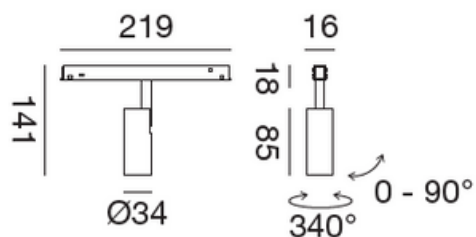

Faretto Cilindro 48V