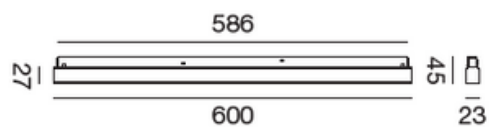

Linea Scomparsa 48V