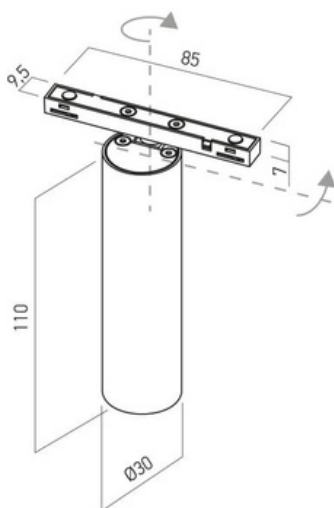

Accessori per tutti

CODICE	NOME
SB009	ALIM LATERALE
SB010	GIUNTO
SB011	TAPPO FINALE
SB012	COVER NERA
SB013	CONNETTORE STRIP
SB014	COVER STRIPLED

Micro Cilindro

CODICE	W	lm	K	CRI	FASCIO	FINITURA
SB018	7	600	3000	90	32°	Nero
SB019	7	600	3000	90	32°	Bianco
SB020	7	600	3000	90	32°	Oro sat.