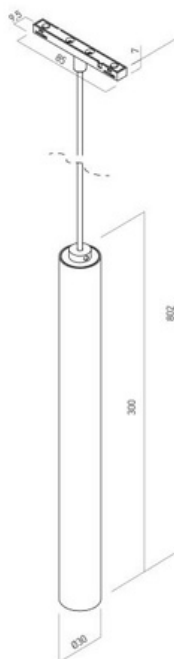

Accessori per tutti

CODICE	NOME
SB009	ALIM LATERALE
SB010	GIUNTO
SB011	TAPPO FINALE
SB012	COVER NERA
SB013	CONNETTORE STRIP
SB014	COVER STRIPLED

Micro Cilindro

CODICE	W	lm	K	CRI	FASCIO	FINITURA
SB018	7	600	3000	90	32°	Nero
SB019	7	600	3000	90	32°	Bianco
SB020	7	600	3000	90	32°	Oro sat.

Linea luce

CODICE	W	lm	K	CRI	FASCIO	FINITURA
SB015	11	913	3000	90	Largo	Nero
SB016	11	913	3000	90	Largo	Bianco
SB017	11	913	3000	90	Largo	Oro sat.

Tubo

CODICE	W	lm	K	CRI	FASCIO	FINITURA
SB021	6	600	3000	90	32°	Nero
SB022	6	600	3000	90	32°	Bianco
SB023	6	600	3000	90	32°	Oro sat.

**SISTEMA
BINARIO 48V**

23

LIGHTBOOK

SISTEMA

BINARIO 48V

**SISTEMA
BINARIO 48V**

23

LIGHTBOOK

Binario Incasso 48V

CODICE	NOME	INFO
SB395	Binario Incasso Bianco	2MT
SB396	Binario Incasso Nero	2MT
SB397	Curva Soffitto Bianco	Soffitto
SB398	Curva Soffitto Nero	Soffitto
SB399	Curva Parete Soffitto Bianco	Parete
SB400	Curva Parete Soffitto Bianco	Parete