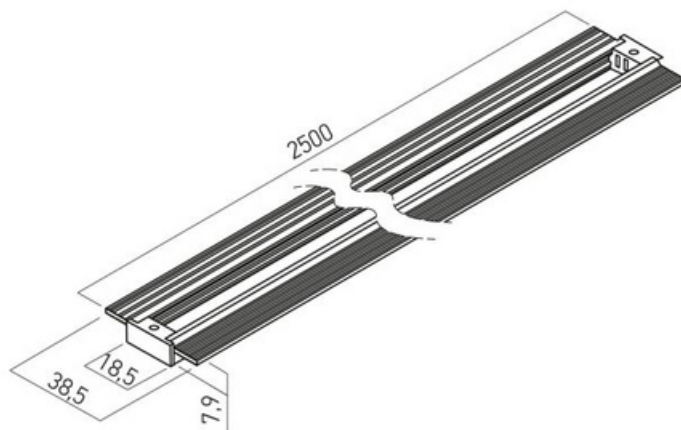

Incasso

CODICE	NOME
SB001	BINARIO
SB002	CURVA EXT
SB003	CURVA INT
SB004	CURVA L