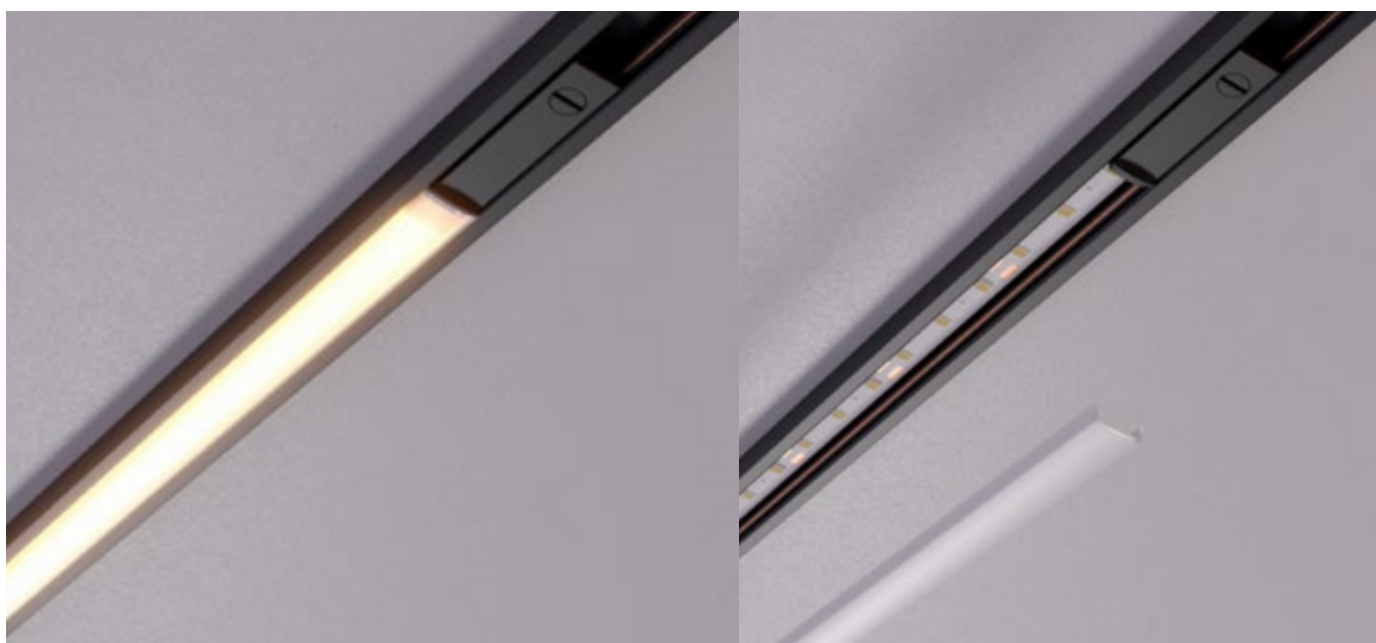

CODICE	NOME
SB009	ALIM LATERALE
SB010	GIUNTO
SB011	TAPPO FINALE
SB012	COVER NERA
SB013	CONNETTORE STRIP
SB014	COVER STRIPLED