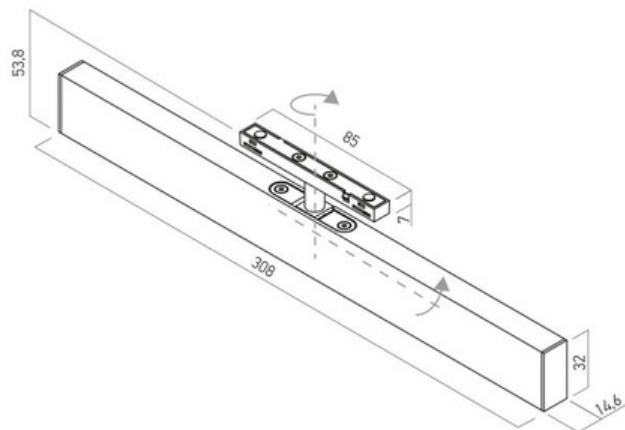

CODICE	W	lm	K	CRI	FASCIO	FINITURA
SB015	11	913	3000	90	Largo	Nero
SB016	11	913	3000	90	Largo	Bianco
SB017	11	913	3000	90	Largo	Oro sat.