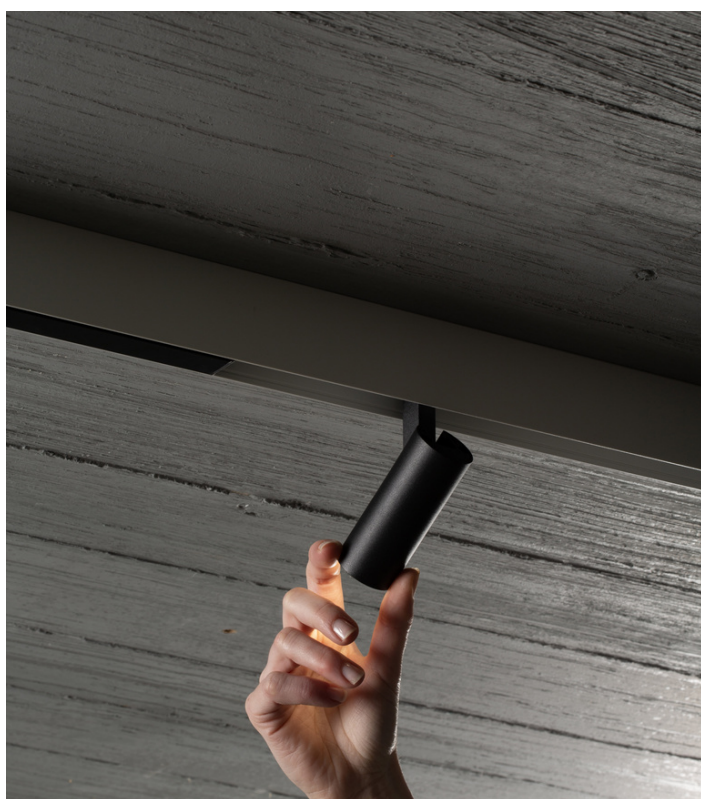

CODICE	W	lm	K	V	COLORE
SB409	8	640	3000	48	BIANCO
SB410	8	640	3000	48	NERO
SB411	18	1458	3000	48	BIANCO
SB412	18	1458	3000	48	NERO