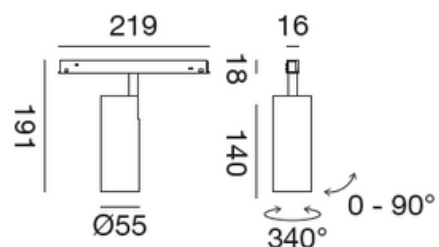

Faretto Cilindro 48V