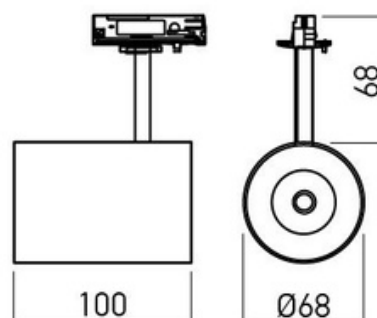

Tube slim

CODICE	BULB	COLORE
SB050	GU10	Bianco
SB051	GU10	Nero
SB052	GU10	Oro