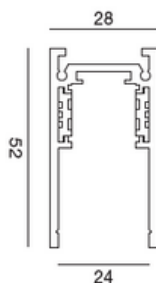

Binario Plafone 48V