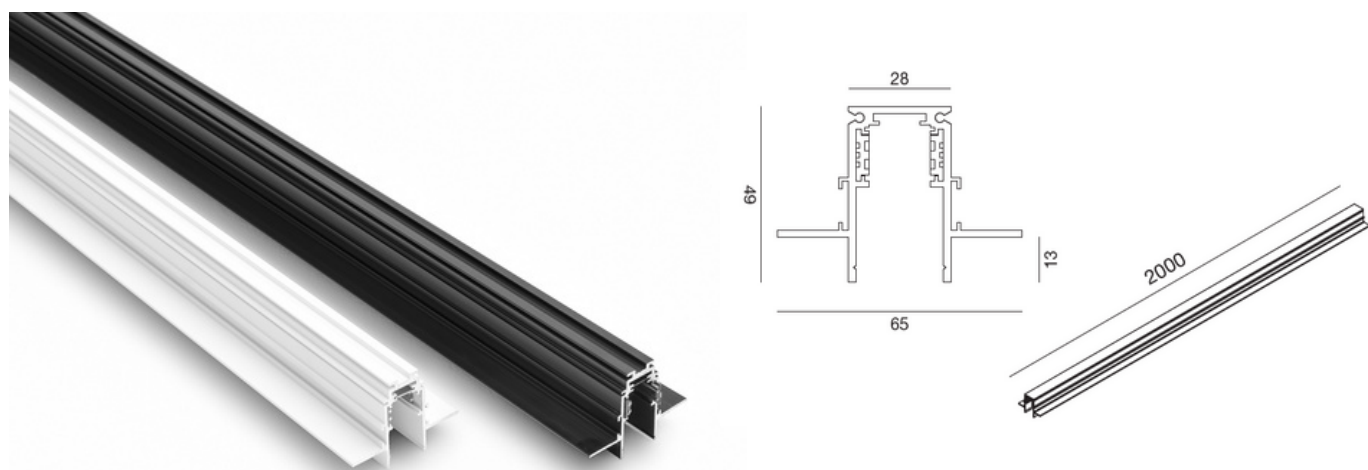

Binario Incasso 48V

CODICE	NOME	INFO
SB395	Binario Incasso Bianco	2MT
SB396	Binario Incasso Nero	2MT
SB397	Curva Soffitto Bianco	Soffitto
SB398	Curva Soffitto Nero	Soffitto
SB399	Curva Parete Soffitto Bianco	Parete
SB400	Curva Parete Soffitto Bianco	Parete

Accessori Alimentazione

CODICE	NOME	INFO
SB401	Giunto Elettrico per Curve Bianco	20cm Cavo
SB402	Giunto Elettrico per Curve Bianco	20cm Cavo
SB403	Testata Alimentazione Bianco	30 cm Cavo
SB404	Testata Alimentazione Nero	30 cm Cavo
SB405	Giunto Elettrico Lineare Bianco	20cm Lunghezza
SB406	Giunto Elettrico Lineare Nero	20cm Lunghezza
SB407	Alimentatore 100W Calamita	Interno
SB408	Alimentatore 200W Calamita	Interno