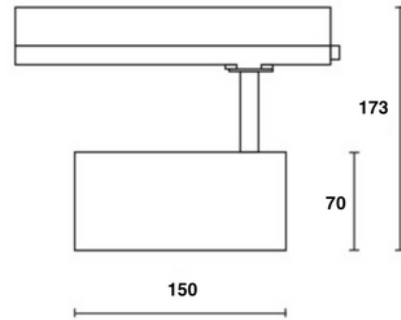

Focus

CODICE	W	lm	CCT	CRI	°	COLORE
SB068	20	1800	3000K	90	20-55	Bianco
SB069	20	1800	3000K	90	20-55	Nero
SB070	30	2650	4000K	90	20-55	Bianco
SB071	30	2650	4000K	90	20-55	Nero