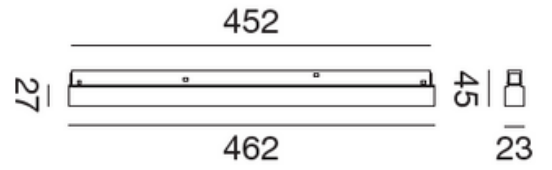

Laser 48V

CODICE	W	lm	K	V	COLORE
SB419	12	1123	3000	48	BIANCO
SB420	21	1063	3000	48	NERO
SB421	24	2132	3000	48	BIANCO
SB422	24	2102	3000	48	NERO
SB423	36	2895	3000	48	BIANCO
SB424	36	2787	3000	48	NERO