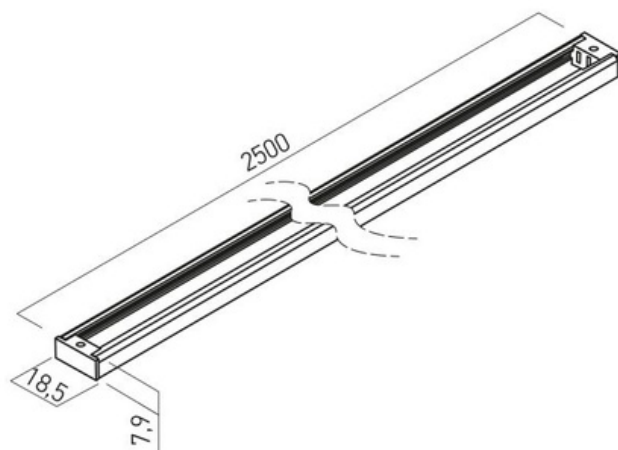

Plafone

CODICE	NOME
SB005	BINARIO
SB006	CURVA EXT
SB007	CURVA INT
SB008	CURVA L