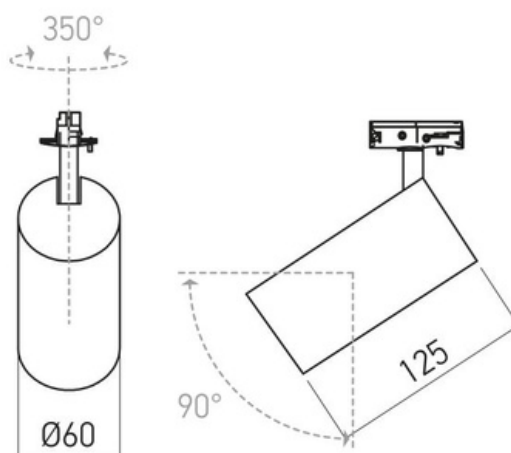

CODICE	W	lm	CCT	CRI	°	COLORE
SB044	7	846	3000K	85	40	Bianco
SB045	7	846	3000K	85	40	Nero
SB046	7	846	3000K	85	40	Oro