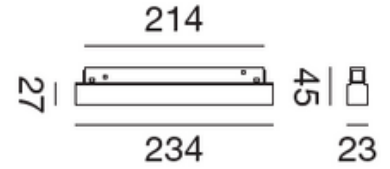

Laser 48V

CODICE	W	lm	K	V	COLORE
SB419	12	1123	3000	48	BIANCO
SB420	21	1063	3000	48	NERO
SB421	24	2132	3000	48	BIANCO
SB422	24	2102	3000	48	NERO
SB423	36	2895	3000	48	BIANCO
SB424	36	2787	3000	48	NERO