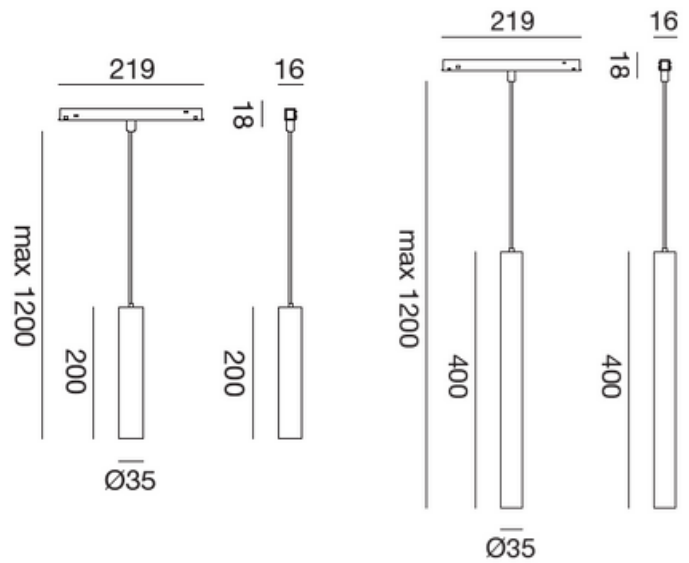

Cilindro Slim 48V