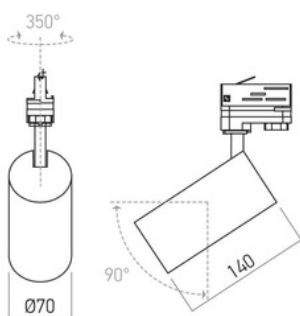

10W

20W

30W

FOCUS

Proiettore orientabile con ottica zoom, fascio regolabile da 20° a 55°. Perfetto per illuminare qualsiasi ambiente e ottima versatilità. La resa cromatica è superiore a 90, ottima per valorizzare al meglio rivestimenti, colori e superfici.