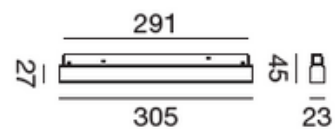

Linea Scomparsa 48V