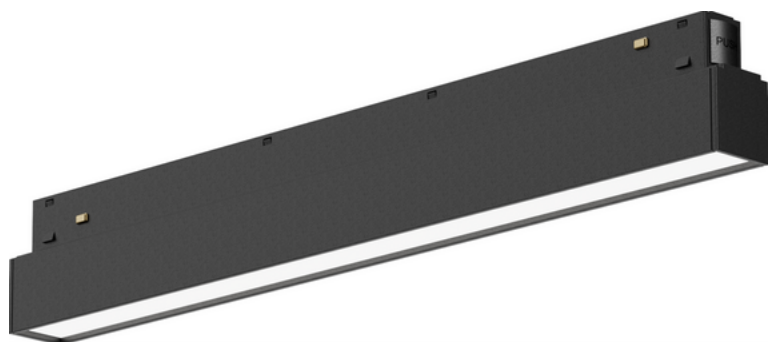

Linea Scomparsa 48V