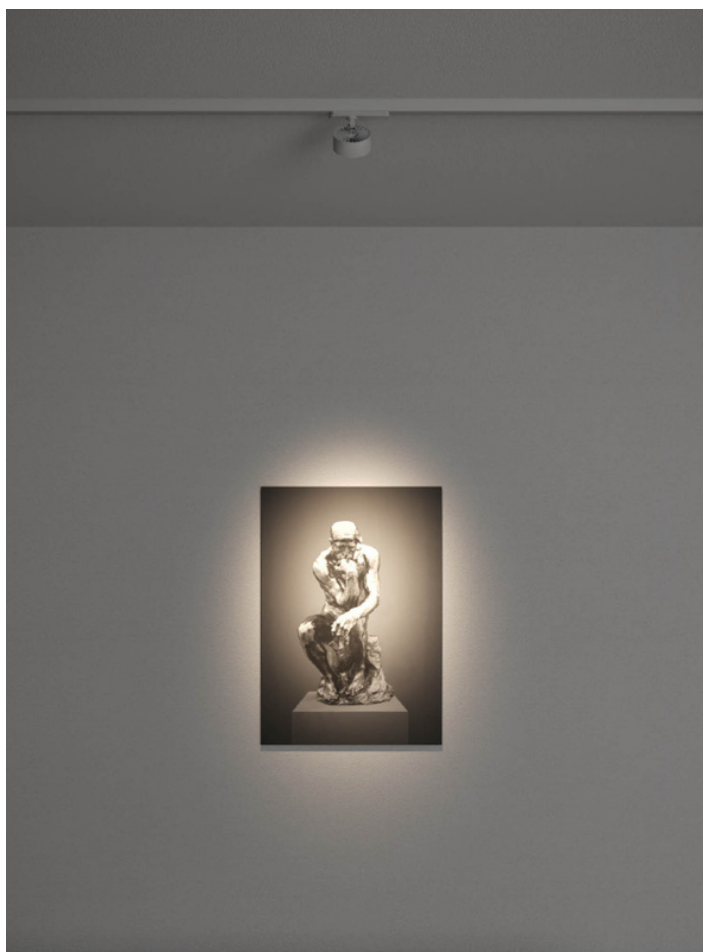

ZOOM ART

Faretto orientabile per binario 230V con ottica zoom a fascio regolabile. Grazie al suo filtro a nido d'ape ottiene grandi prestazioni senza abbagliare.

- Illuminazione generale
- Spazi residenziali e commerciali
- Interno IP20
- Anti abbagliamento