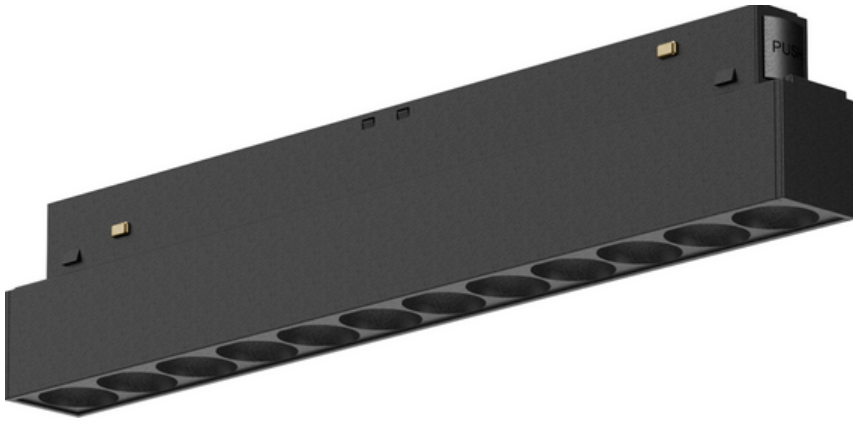

Laser 48V

CODICE	W	lm	K	V	COLORE
SB419	12	1123	3000	48	BIANCO
SB420	21	1063	3000	48	NERO
SB421	24	2132	3000	48	BIANCO
SB422	24	2102	3000	48	NERO
SB423	36	2895	3000	48	BIANCO
SB424	36	2787	3000	48	NERO