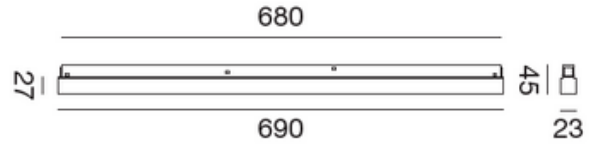

Laser 48V

CODICE	W	lm	K	V	COLORE
SB419	12	1123	3000	48	BIANCO
SB420	21	1063	3000	48	NERO
SB421	24	2132	3000	48	BIANCO
SB422	24	2102	3000	48	NERO
SB423	36	2895	3000	48	BIANCO
SB424	36	2787	3000	48	NERO