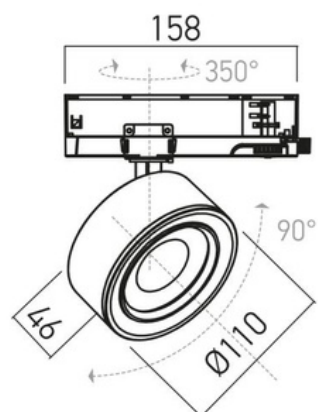

Art

CODICE	W	lm	CCT	CRI	°	COLORE
SB053	28	3440	3000K	92	15-45	Bianco
SB054	28	3440	3000K	92	15-45	Nero
SB055	28	3440	4000K	92	15-45	Bianco
SB056	28	3440	4000K	92	15-45	Nero