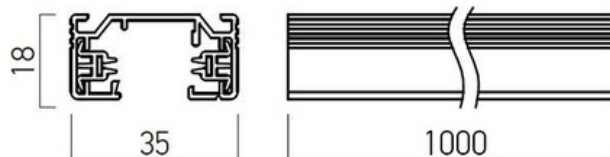

**BINARIO
SLIM 220V**

23

LIGHTBOOK

BINARIO SLIM 230V

Sistema a tensione di rete per faretto orientabili. Ideale per illuminare spazi residenziali, valorizzare arredi, pareti e complementi.

- Illuminazione generale
- Illuminazione pareti e isole
- Interno IP20
- Led arretrato comfort visivo

Struttura

CODICE	NOME
SB024	1MT Bianco
SB025	1MT Nero
SB026	2MT Bianco
SB026	2MT Nero
SB027	Binario Slim 2MT Colore Nero
SB028	Binario Slim 3MT Colore Bianco
SB029	Binario Slim 3MT Colore Nero
SB030	Alimentazione laterale bianca binario slim
SB031	Alimentazione laterale nera binario slim
SB032	Giunto lineare binario slim bianco
SB033	Giunto lineare binario slim nero
SB034	Curva L binario slim bianco
SB035	Curva L binario slim nero
SB036	Alimentazione centrale binario slim bianco
SB037	Alimentazione centrale binario slim nero
SB038	Giunto T binario slim colore bianco
SB039	Giunto T binario slim colore nero
SB040	Giunto croce binario slim colore bianco
SB041	Giunto croce binario slim colore nero
SB042	Tappo chiusura binario slim colore bianco
SB043	Tappo chiusura binario slim colore nero