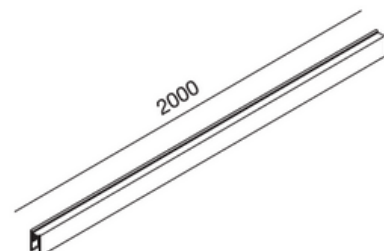

Binario Plafone 48V