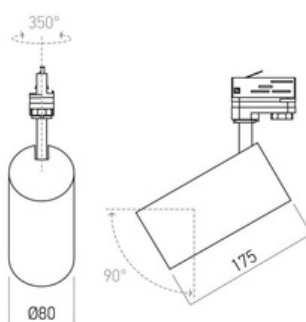

10W

20W

30W

FOCUS

Proiettore orientabile con ottica zoom, fascio regolabile da 20° a 55°. Perfetto per illuminare qualsiasi ambiente e ottima versatilità. La resa cromatica è superiore a 90, ottima per valorizzare al meglio rivestimenti, colori e superfici.