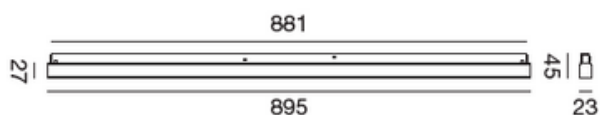

Linea Scomparsa 48V