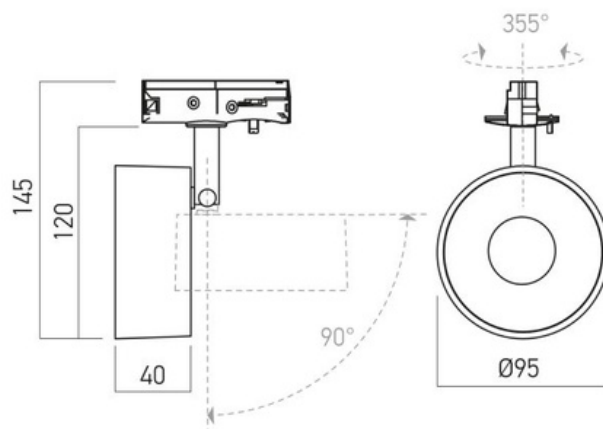

Disco Slim

CODICE	W	lm	CCT	CRI	°	COLORE
SB047	7	744	3000K	85	40	Bianco
SB048	7	744	3000K	85	40	Nero
SB049	7	744	3000K	85	40	Oro