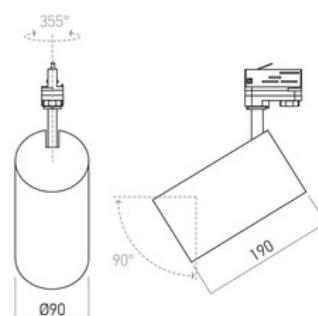

10W

20W

30W

FOCUS

Proiettore orientabile con ottica zoom, fascio regolabile da 20° a 55°. Perfetto per illuminare qualsiasi ambiente e ottima versatilità. La resa cromatica è superiore a 90, ottima per valorizzare al meglio rivestimenti, colori e superfici.