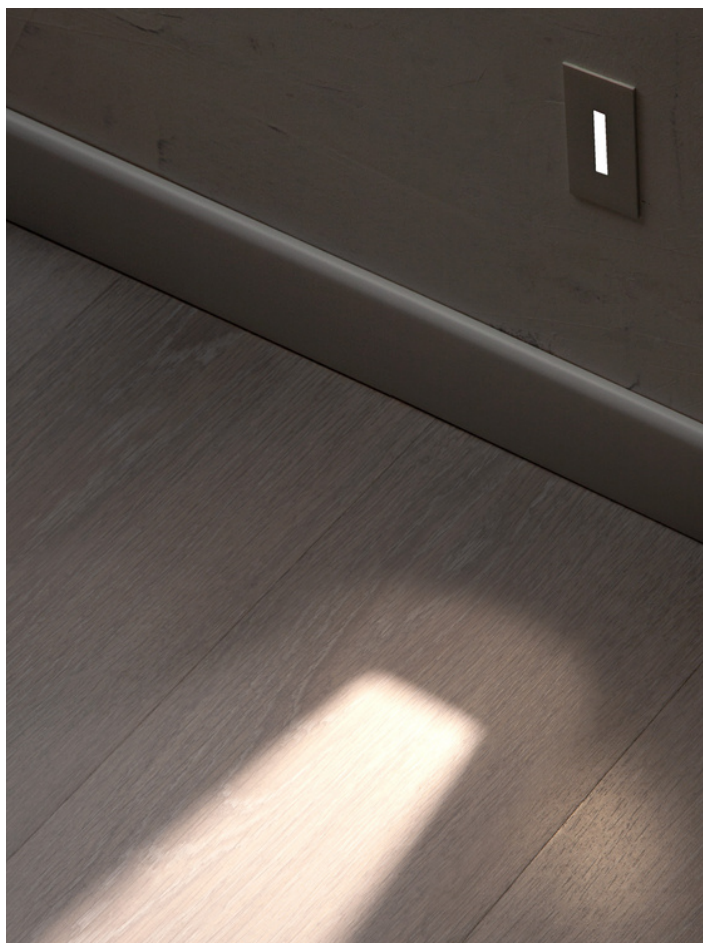

# CLASSIC

Faretto segnapasso per interni ed esterni.  
Incasso in scatola 503.  
Led e alimentatore integrato. Luce asimmetrica verso il basso. Ideale per illuminare camminamenti, corridoi, zone di passaggio

# GLASS

Faretto segnapasso per interni ed esterni.  
Incasso in scatola 503.  
Led e alimentatore integrato. Luce diffusa generale.  
Ideale per illuminare camminamenti, corridoi, zone di passaggio

- Luce diffusa
- Per interni ed esterni
- 230V
- Diffusore in vetro

# GAP

Faretto segnapasso per interni. Controcassa inclusa. Led e alimentatore integrato. Luce asimmetrica verso il basso. Ideale per illuminare camminamenti, corridoi, zone di passaggio

- Luce asimmetrica
- Per interni
- 230V
- Struttura in alluminio