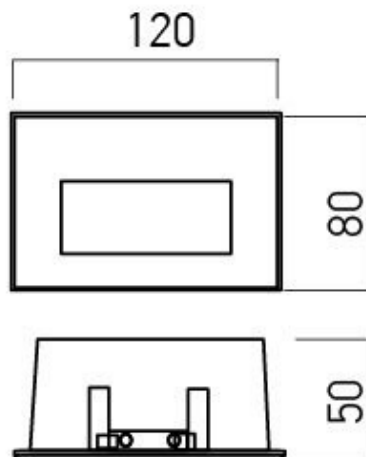

# CLASSIC

Faretto segnapasso per interni ed esterni.  
Incasso in scatola 503.  
Led e alimentatore integrato. Luce asimmetrica verso il basso. Ideale per illuminare camminamenti, corridoi, zone di passaggio

- Luce asimmetrica
- Per interni ed esterni
- 230V
- Struttura in alluminio

| <b>CODICE</b> | <b>W</b> | <b>lm</b> | <b>K</b> | <b>CRI</b> | <b>FASCIO</b> | <b>COLORE</b> | <b>FORO</b> |
|---------------|----------|-----------|----------|------------|---------------|---------------|-------------|
| SB319         | 3        | 200       | 3000     | 85         | asimm.        | Bianco        | 11x7cm      |
| SB320         | 3        | 200       | 4000     | 85         | asimm.        | Bianco        | 11x7cm      |
| SB321         | 3        | 200       | 3000     | 85         | asimm.        | Nero          | 11x7cm      |
| SB322         | 3        | 200       | 4000     | 85         | asimm.        | Nero          | 11x7cm      |

| <b>CODICE</b> | <b>W</b> | <b>lm</b> | <b>K</b> | <b>CRI</b> | <b>FASCIO</b> | <b>COLORE</b> | <b>FORO</b> |
|---------------|----------|-----------|----------|------------|---------------|---------------|-------------|
| SB323         | 3        | 170       | 3000     | 85         | 120°          | Vetro         | 11x7cm      |
| SB324         | 3        | 170       | 4000     | 85         | 120°          | Vetro         | 11x7cm      |
| SB325         | 5        | 280       | 3000     | 85         | 120°          | Vetro         | 15,5x7cm    |
| SB326         | 5        | 280       | 4000     | 85         | 120°          | Vetro         | 15,5x7cm    |