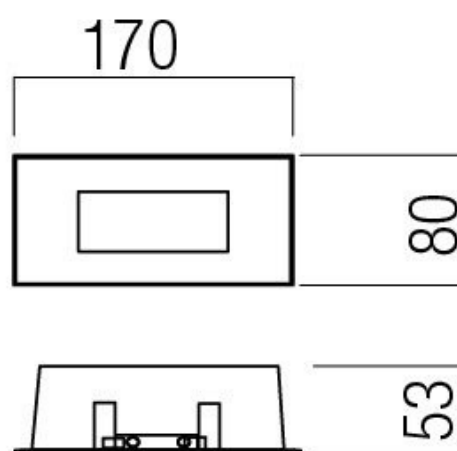

- Luce asimmetrica
- Per interni ed esterni
- 230V
- Struttura in alluminio

| <b>CODICE</b> | <b>W</b> | <b>lm</b> | <b>K</b> | <b>CRI</b> | <b>FASCIO</b> | <b>COLORE</b> | <b>FORO</b> |
|---------------|----------|-----------|----------|------------|---------------|---------------|-------------|
| SB319         | 3        | 200       | 3000     | 85         | asimm.        | Bianco        | 11x7cm      |
| SB320         | 3        | 200       | 4000     | 85         | asimm.        | Bianco        | 11x7cm      |
| SB321         | 3        | 200       | 3000     | 85         | asimm.        | Nero          | 11x7cm      |
| SB322         | 3        | 200       | 4000     | 85         | asimm.        | Nero          | 11x7cm      |

| <b>CODICE</b> | <b>W</b> | <b>lm</b> | <b>K</b> | <b>CRI</b> | <b>FASCIO</b> | <b>COLORE</b> | <b>FORO</b> |
|---------------|----------|-----------|----------|------------|---------------|---------------|-------------|
| SB323         | 3        | 170       | 3000     | 85         | 120°          | Vetro         | 11x7cm      |
| SB324         | 3        | 170       | 4000     | 85         | 120°          | Vetro         | 11x7cm      |
| SB325         | 5        | 280       | 3000     | 85         | 120°          | Vetro         | 15,5x7cm    |
| SB326         | 5        | 280       | 4000     | 85         | 120°          | Vetro         | 15,5x7cm    |