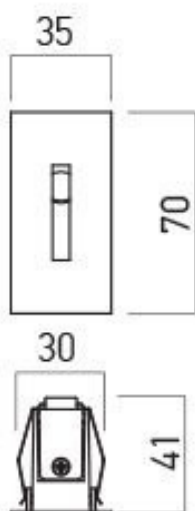

| <b>CODICE</b> | <b>W</b> | <b>lm</b> | <b>K</b> | <b>CRI</b> | <b>FASCIO</b> | <b>COLORE</b> | <b>FORO</b> |
|---------------|----------|-----------|----------|------------|---------------|---------------|-------------|
| SB323         | 3        | 170       | 3000     | 85         | 120°          | Vetro         | 11x7cm      |
| SB324         | 3        | 170       | 4000     | 85         | 120°          | Vetro         | 11x7cm      |
| SB325         | 5        | 280       | 3000     | 85         | 120°          | Vetro         | 15,5x7cm    |
| SB326         | 5        | 280       | 4000     | 85         | 120°          | Vetro         | 15,5x7cm    |

# GAP

Faretto segnapasso per interni. Controcassa inclusa. Led e alimentatore integrato. Luce asimmetrica verso il basso. Ideale per illuminare camminamenti, corridoi, zone di passaggio

- Luce asimmetrica
- Per interni
- 230V
- Struttura in alluminio

| <b>CODICE</b> | <b>W</b> | <b>lm</b> | <b>K</b> | <b>CRI</b> | <b>FASCIO</b> | <b>COLORE</b> | <b>FORO</b> |
|---------------|----------|-----------|----------|------------|---------------|---------------|-------------|
| SB327         | 3        | 200       | 3000     | 95         | asimm.        | Bianco        | 2,7x6cm     |
| SB328         | 3        | 200       | 4000     | 95         | asimm.        | Bianco        | 2,7x6cm     |
| SB329         | 3        | 200       | 3000     | 95         | asimm.        | Nero          | 2,7x6cm     |
| SB330         | 3        | 200       | 4000     | 95         | asimm.        | Nero          | 2,7x6cm     |