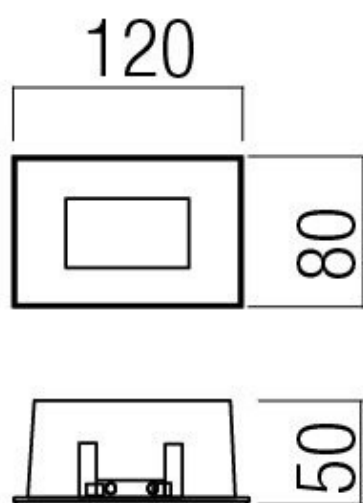

- Luce asimmetrica
- Per interni ed esterni
- 230V
- Struttura in alluminio

| <b>CODICE</b> | <b>W</b> | <b>lm</b> | <b>K</b> | <b>CRI</b> | <b>FASCIO</b> | <b>COLORE</b> | <b>FORO</b> |
|---------------|----------|-----------|----------|------------|---------------|---------------|-------------|
| SB319         | 3        | 200       | 3000     | 85         | asimm.        | Bianco        | 11x7cm      |
| SB320         | 3        | 200       | 4000     | 85         | asimm.        | Bianco        | 11x7cm      |
| SB321         | 3        | 200       | 3000     | 85         | asimm.        | Nero          | 11x7cm      |
| SB322         | 3        | 200       | 4000     | 85         | asimm.        | Nero          | 11x7cm      |

# GLASS

Faretto segnapasso per interni ed esterni.  
Incasso in scatola 503.  
Led e alimentatore integrato. Luce diffusa generale.  
Ideale per illuminare camminamenti, corridoi, zone di passaggio

- Luce diffusa
- Per interni ed esterni
- 230V
- Diffusore in vetro

| <b>CODICE</b> | <b>W</b> | <b>lm</b> | <b>K</b> | <b>CRI</b> | <b>FASCIO</b> | <b>COLORE</b> | <b>FORO</b> |
|---------------|----------|-----------|----------|------------|---------------|---------------|-------------|
| SB323         | 3        | 170       | 3000     | 85         | 120°          | Vetro         | 11x7cm      |
| SB324         | 3        | 170       | 4000     | 85         | 120°          | Vetro         | 11x7cm      |
| SB325         | 5        | 280       | 3000     | 85         | 120°          | Vetro         | 15,5x7cm    |
| SB326         | 5        | 280       | 4000     | 85         | 120°          | Vetro         | 15,5x7cm    |