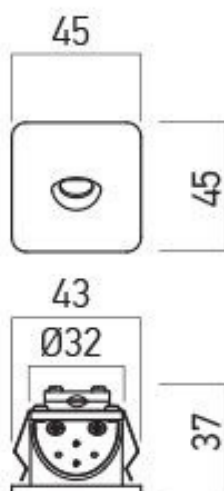

| <b>CODICE</b> | <b>W</b> | <b>lm</b> | <b>K</b> | <b>CRI</b> | <b>FASCIO</b> | <b>COLORE</b> | <b>FORO</b> |
|---------------|----------|-----------|----------|------------|---------------|---------------|-------------|
| SB327         | 3        | 200       | 3000     | 95         | asimm.        | Bianco        | 2,7x6cm     |
| SB328         | 3        | 200       | 4000     | 95         | asimm.        | Bianco        | 2,7x6cm     |
| SB329         | 3        | 200       | 3000     | 95         | asimm.        | Nero          | 2,7x6cm     |
| SB330         | 3        | 200       | 4000     | 95         | asimm.        | Nero          | 2,7x6cm     |

# LOOM

Faretto segnapasso per interni. Controcassa inclusa. Led e alimentatore integrato. Luce asimmetrica verso il basso. Ideale per illuminare camminamenti, corridoi, zone di passaggio

- Luce asimmetrica
- Per interni
- 230V
- Struttura in alluminio

| <b>CODICE</b> | <b>W</b> | <b>lm</b> | <b>K</b> | <b>CRI</b> | <b>FASCIO</b> | <b>COLORE</b> | <b>FORO</b> |
|---------------|----------|-----------|----------|------------|---------------|---------------|-------------|
| SB331         | 3        | 200       | 3000     | 95         | asimm.        | Bianco        | d.4cm       |
| SB332         | 3        | 200       | 4000     | 95         | asimm.        | Bianco        | d.4cm       |
| SB333         | 3        | 200       | 3000     | 95         | asimm.        | Nero          | d.4cm       |
| SB334         | 3        | 200       | 4000     | 95         | asimm.        | Nero          | d.4cm       |