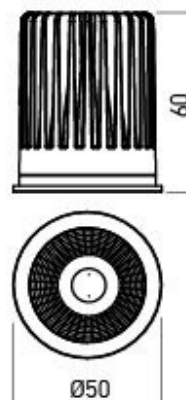

TEC Classic

CODICE	FORO	COLORE	FORMA
SB227	72mm	Bianco	Tondo
SB228	72mm	Nero	Tondo
SB229	79mm x 79mm	Bianco	Quadro
SB230	79mm x 79mm	Nero	Quadra

TEC orientabile

CODICE	FORO	COLORE	FORMA
SB231	72mm	Bianco	Tondo
SB232	72mm	Nero	Tondo

TEC scomparsa

CODICE	FORO	COLORE	FORMA
SB233	90mm	Bianco	Tondo
SB234	90mm	Nero	Tondo
SB235	85mm x 85mm	Bianco	Quadro
SB236	85mm x 85mm	Nero	Quadra

COBLED TEC

CODICE	W	lm	CCT	°	CRI	COLORE	V
SB234	9	830	2700K	38	90	Bianco	220
SB235	9	860	3000K	38	90	Bianco	220
SB236	9	920	4000K	38	90	Bianco	220
SB237	9	830	2700K	38	90	Nero	220
SB238	9	860	3000K	38	90	Nero	220
SB239	9	920	4000K	38	90	Nero	220