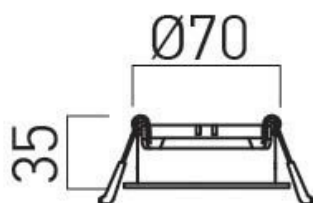

TEC Classic