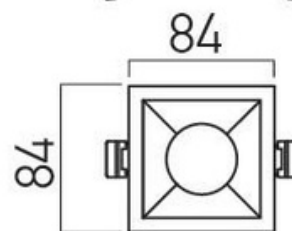

TEC Classic