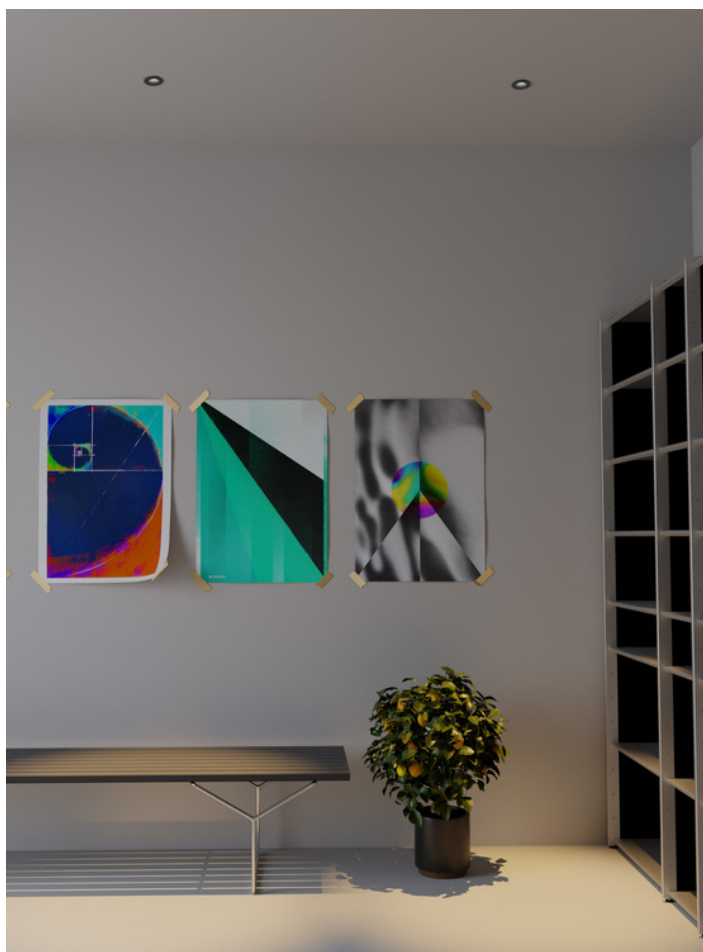

Serie Retro

Faretto ad incasso con
ottica arretrata
UGR<16. Perfetto per
illuminare pareti, arredi,
zona divano, cucina.
Comfort visivo massimo

- Illuminazione generale
- Illuminazione puntuale zone relax
- Interno IP20
- Led arretrato comfort visivo