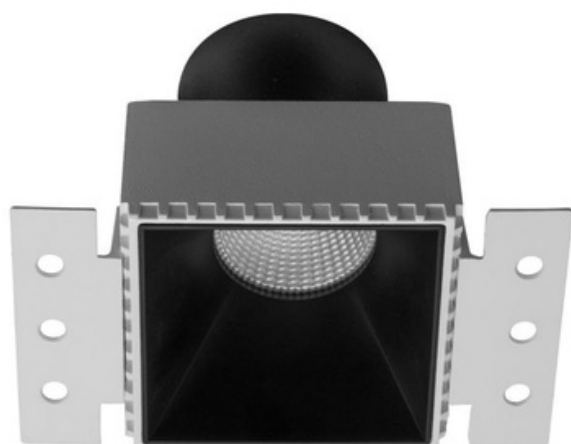

CODICE	FORO	COLORE	FORMA
SB233	90mm	Bianco	Tondo
SB234	90mm	Nero	Tondo
SB235	85mm x 85mm	Bianco	Quadro
SB236	85mm x 85mm	Nero	Quadra