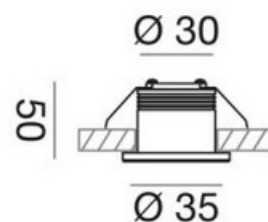

Petit 3W

CODICE	W	lm	CCT	°	FORO	CRI	COLORE	FORMA	V
SB190	3	320	3000K	30	30mm	85	Bianco	Tondo	220
SB191	3	320	4000K	30	30mm	85	Bianco	Tondo	220
SB192	3	320	3000K	30	30mm	85	Bianco	Quadro	220
SB193	3	320	4000K	30	30mm	85	Bianco	Quadro	220