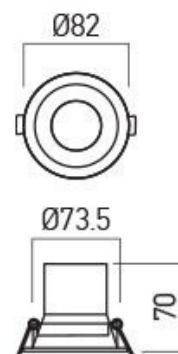

Petit 12W

A richiesta versione dimmerabile TRIAC

CODICE	W	lm	CCT	°	FORO	CRI	COLORE	FORMA	V
SB372	12	1400	3000K	38	73,5mm	90	Bianco	Tondo	220
SB373	12	1500	4000K	38	73,5mm	90	Bianco	Tondo	220
SB374	12	1400	3000K	38	73,5mm	90	Nero	Tondo	220
SB375	12	1500	4000K	38	73,5mm	90	Nero	Tondo	220