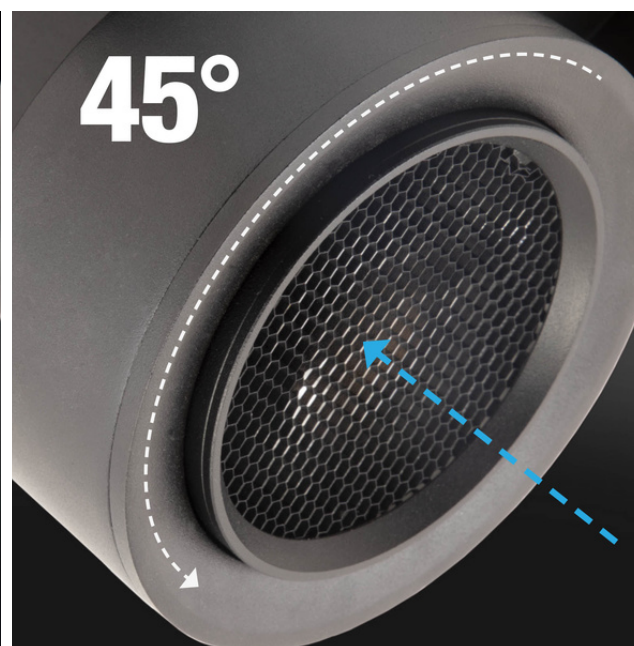

Zoom Art

CODICE	W	lm	CCT	°	FORO	CRI	COLORE	FORMA	V
SB202	18	2200	3000K	15-45	7,5cm	90	Bianco	Tondo	220
SB203	18	2200	3000K	15-45	7,5cm	90	Nero	Tondo	220
SB205	18	2200	4000K	15-45	7,5cm	90	Bianco	Tondo	220
SB206	18	2200	4000K	15-45	7,5cm	90	Nero	Tondo	220
SB207	18	2200	3000K	15-45	10x10cm	90	Bianco	Quadro	220
SB208	18	2200	3000K	15-45	10x10cm	90	Nero	Quadro	220
SB209	18	2200	4000K	15-45	10x10cm	90	Bianco	Quadro	220
SB210	18	2200	4000K	15-45	10x10cm	90	Nero	Quadro	220