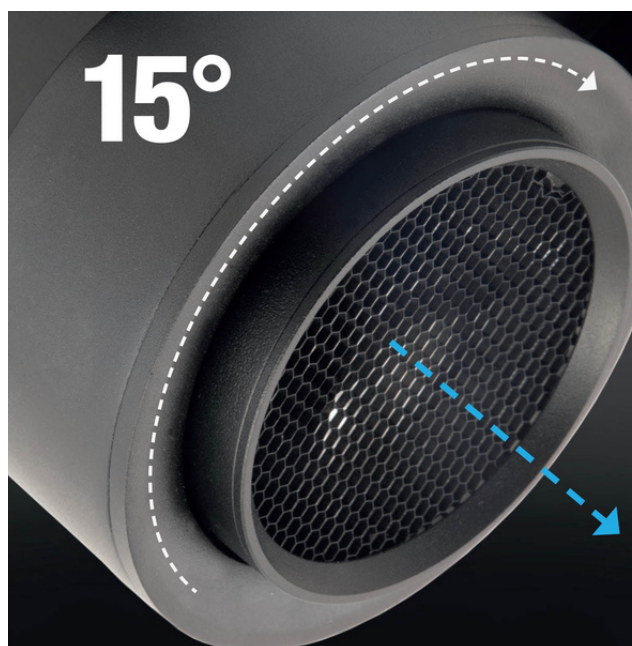

Zoom Art

CODICE	W	lm	CCT	°	FORO	CRI	COLORE	FORMA	V
SB202	18	2200	3000K	15-45	7,5cm	90	Bianco	Tondo	220
SB203	18	2200	3000K	15-45	7,5cm	90	Nero	Tondo	220
SB205	18	2200	4000K	15-45	7,5cm	90	Bianco	Tondo	220
SB206	18	2200	4000K	15-45	7,5cm	90	Nero	Tondo	220
SB207	18	2200	3000K	15-45	10x10cm	90	Bianco	Quadro	220
SB208	18	2200	3000K	15-45	10x10cm	90	Nero	Quadro	220
SB209	18	2200	4000K	15-45	10x10cm	90	Bianco	Quadro	220
SB210	18	2200	4000K	15-45	10x10cm	90	Nero	Quadro	220