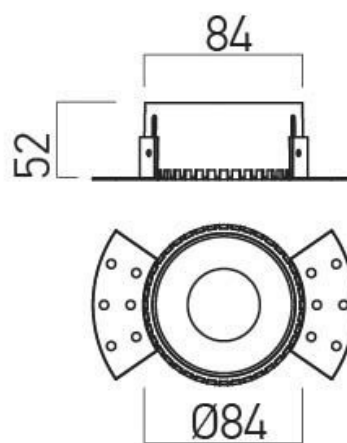

TEC scomparsa