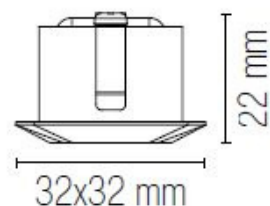

Petit 1W

CODICE	W	lm	CCT	°	FORO	CRI	COLORE	FORMA	V
SB186	1	100	3000K	30	25mm	85	Bianco	Tondo	220
SB187	1	100	4000K	30	25mm	85	Bianco	Tondo	220
SB188	1	100	3000K	30	25mm	85	Bianco	Quadro	220
SB189	1	100	4000K	30	25mm	85	Bianco	Quadro	220