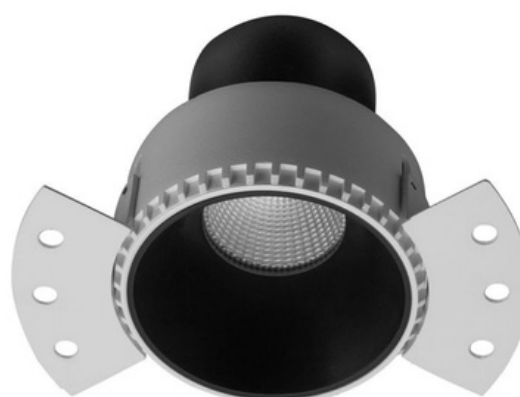

CODICE	FORO	COLORE	FORMA
SB233	90mm	Bianco	Tondo
SB234	90mm	Nero	Tondo
SB235	85mm x 85mm	Bianco	Quadro
SB236	85mm x 85mm	Nero	Quadra