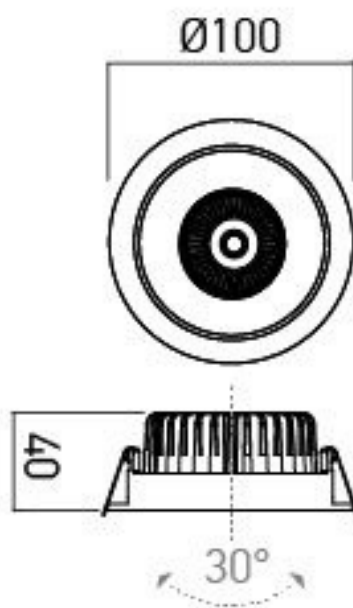

Ori

A richiesta versione lenti 15° e 60°

CODICE	W	lm	CCT	°	FORO	CRI	COLORE	FORMA	V
SB223	12	1448	3000K	38	93mm	90	Bianco	Tondo	220
SB224	12	1448	3000K	38	93mm	90	Nero	Tondo	220
SB225	12	1530	4000K	38	93mm	90	Bianco	Tondo	220
SB226	12	1530	4000K	38	93mm	90	Nero	Tondo	220