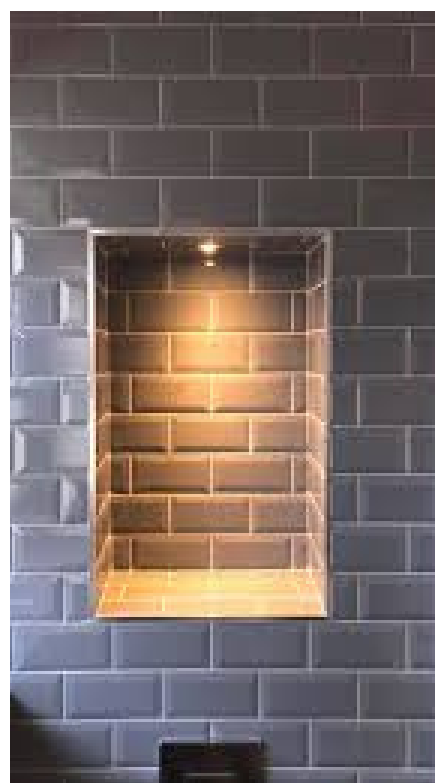

CODICE	W	lm	CCT	°	FORO	CRI	COLORE	FORMA	V
SB190	3	320	3000K	30	30mm	85	Bianco	Tondo	220
SB191	3	320	4000K	30	30mm	85	Bianco	Tondo	220
SB192	3	320	3000K	30	30mm	85	Bianco	Quadro	220
SB193	3	320	4000K	30	30mm	85	Bianco	Quadro	220