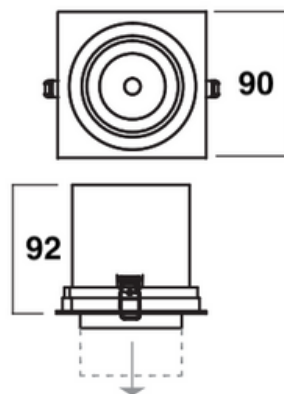

Extra

CODICE	W	lm	CCT	°	FORO	CRI	COLORE	FORMA	V
SB240	12	800	3000K	36	75mm	90	Bianco	Tondo	220
SB241	12	800	4000K	36	75mm	90	Nero	Tondo	220