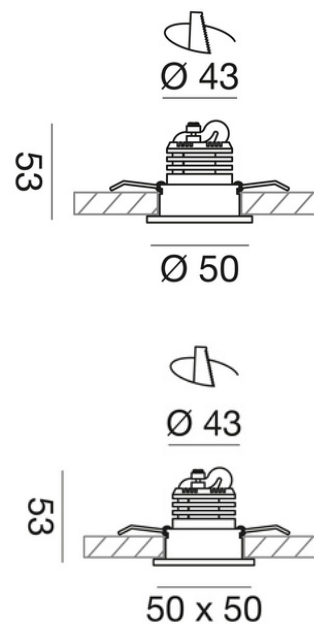

Petit 5W

CODICE	W	lm	CCT	°	FORO	CRI	COLORE	FORMA	V
SB194	5	350	3000K	30	43mm	85	Bianco	Tondo	220
SB195	5	350	4000K	30	43mm	85	Bianco	Tondo	220
SB196	5	350	3000K	30	43mm	85	Bianco	Quadro	220
SB197	5	350	4000K	30	43mm	85	Bianco	Quadro	220