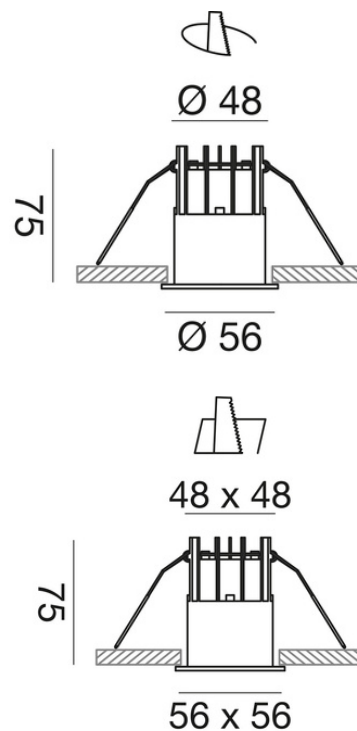

Petit 8W

CODICE	W	lm	CCT	°	FORO	CRI	COLORE	FORMA	V
SB198	8	650	3000K	38	48mm	85	Bianco	Tondo	220
SB199	8	650	4000K	38	48mm	85	Bianco	Tondo	220
SB200	8	650	3000K	38	48x48mm	85	Bianco	Quadro	220
SB201	8	650	4000K	38	48x48mm	85	Bianco	Quadro	220