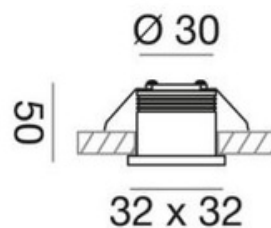

Petit 3W

CODICE	W	lm	CCT	°	FORO	CRI	COLORE	FORMA	V
SB190	3	320	3000K	30	30mm	85	Bianco	Tondo	220
SB191	3	320	4000K	30	30mm	85	Bianco	Tondo	220
SB192	3	320	3000K	30	30mm	85	Bianco	Quadro	220
SB193	3	320	4000K	30	30mm	85	Bianco	Quadro	220