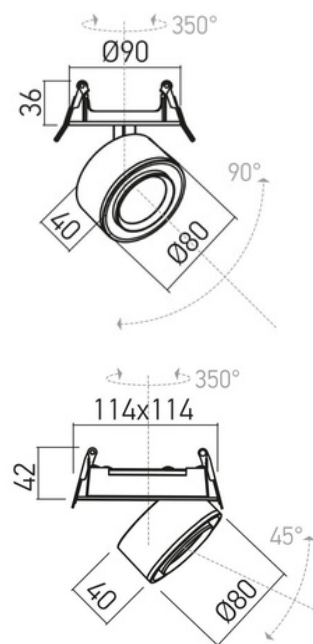

Zoom Art

CODICE	W	lm	CCT	°	FORO	CRI	COLORE	FORMA	V
SB202	18	2200	3000K	15-45	7,5cm	90	Bianco	Tondo	220
SB203	18	2200	3000K	15-45	7,5cm	90	Nero	Tondo	220
SB205	18	2200	4000K	15-45	7,5cm	90	Bianco	Tondo	220
SB206	18	2200	4000K	15-45	7,5cm	90	Nero	Tondo	220
SB207	18	2200	3000K	15-45	10x10cm	90	Bianco	Quadro	220
SB208	18	2200	3000K	15-45	10x10cm	90	Nero	Quadro	220
SB209	18	2200	4000K	15-45	10x10cm	90	Bianco	Quadro	220
SB210	18	2200	4000K	15-45	10x10cm	90	Nero	Quadro	220