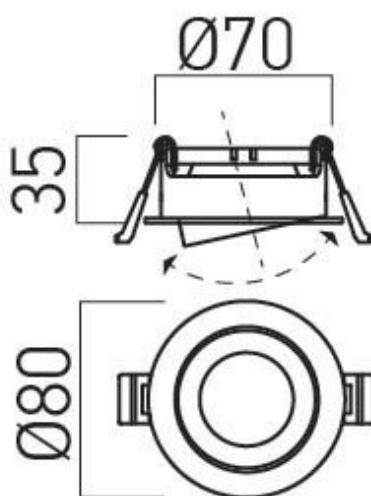

TEC Classic

CODICE	FORO	COLORE	FORMA
SB227	72mm	Bianco	Tondo
SB228	72mm	Nero	Tondo
SB229	79mm x 79mm	Bianco	Quadro
SB230	79mm x 79mm	Nero	Quadra

TEC orientabile

CODICE	FORO	COLORE	FORMA
SB231	72mm	Bianco	Tondo
SB232	72mm	Nero	Tondo