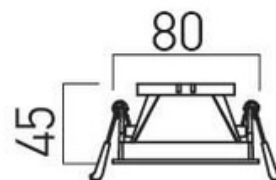

TEC Classic