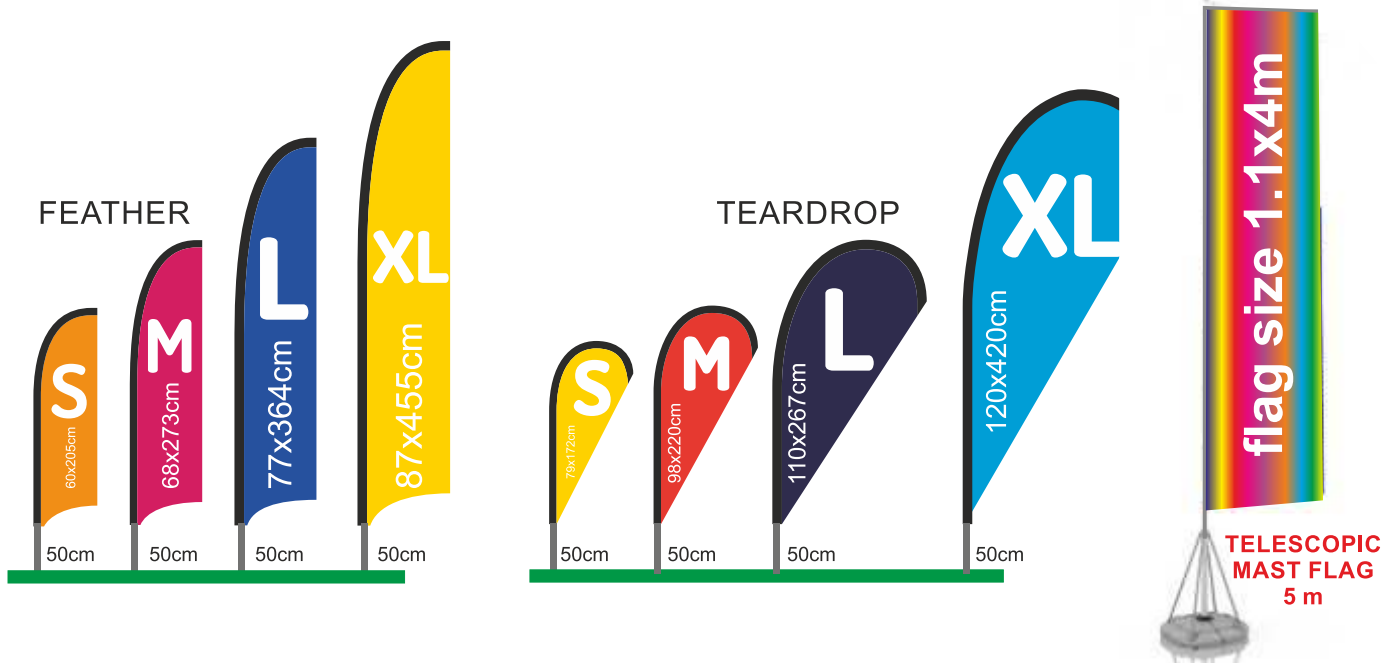

### Flags 90x140cm - PVC stick NOT included / optional + 0.36 Euro

Quantity (pcs)	50	100	150	200	250	300	400	500	1000	>5000
----------------	----	-----	-----	-----	-----	-----	-----	-----	------	-------

## BEACH FLAGS

Flags sizes (printing) FEATHER: S 60x205cm // M 68x273cm // L 77x364cm // XL 87x455cm  
 Flags sizes (printing) TEARDROP: S 79x172cm // M 98x220cm // L 110x267cm // XL 120x420cm  
 Total height = print size + 50cm  
 Weight system + print: S 1.3kg / M 1.5kg / L 1.7kg / XL 2kg / Pole 5m 13.5kg  
 Weight bases: premium crossbase 3kg / economic base 1.4kg / spike 0.8kg / waterbag 0.4kg  
**Minimum quantity 5pcs**