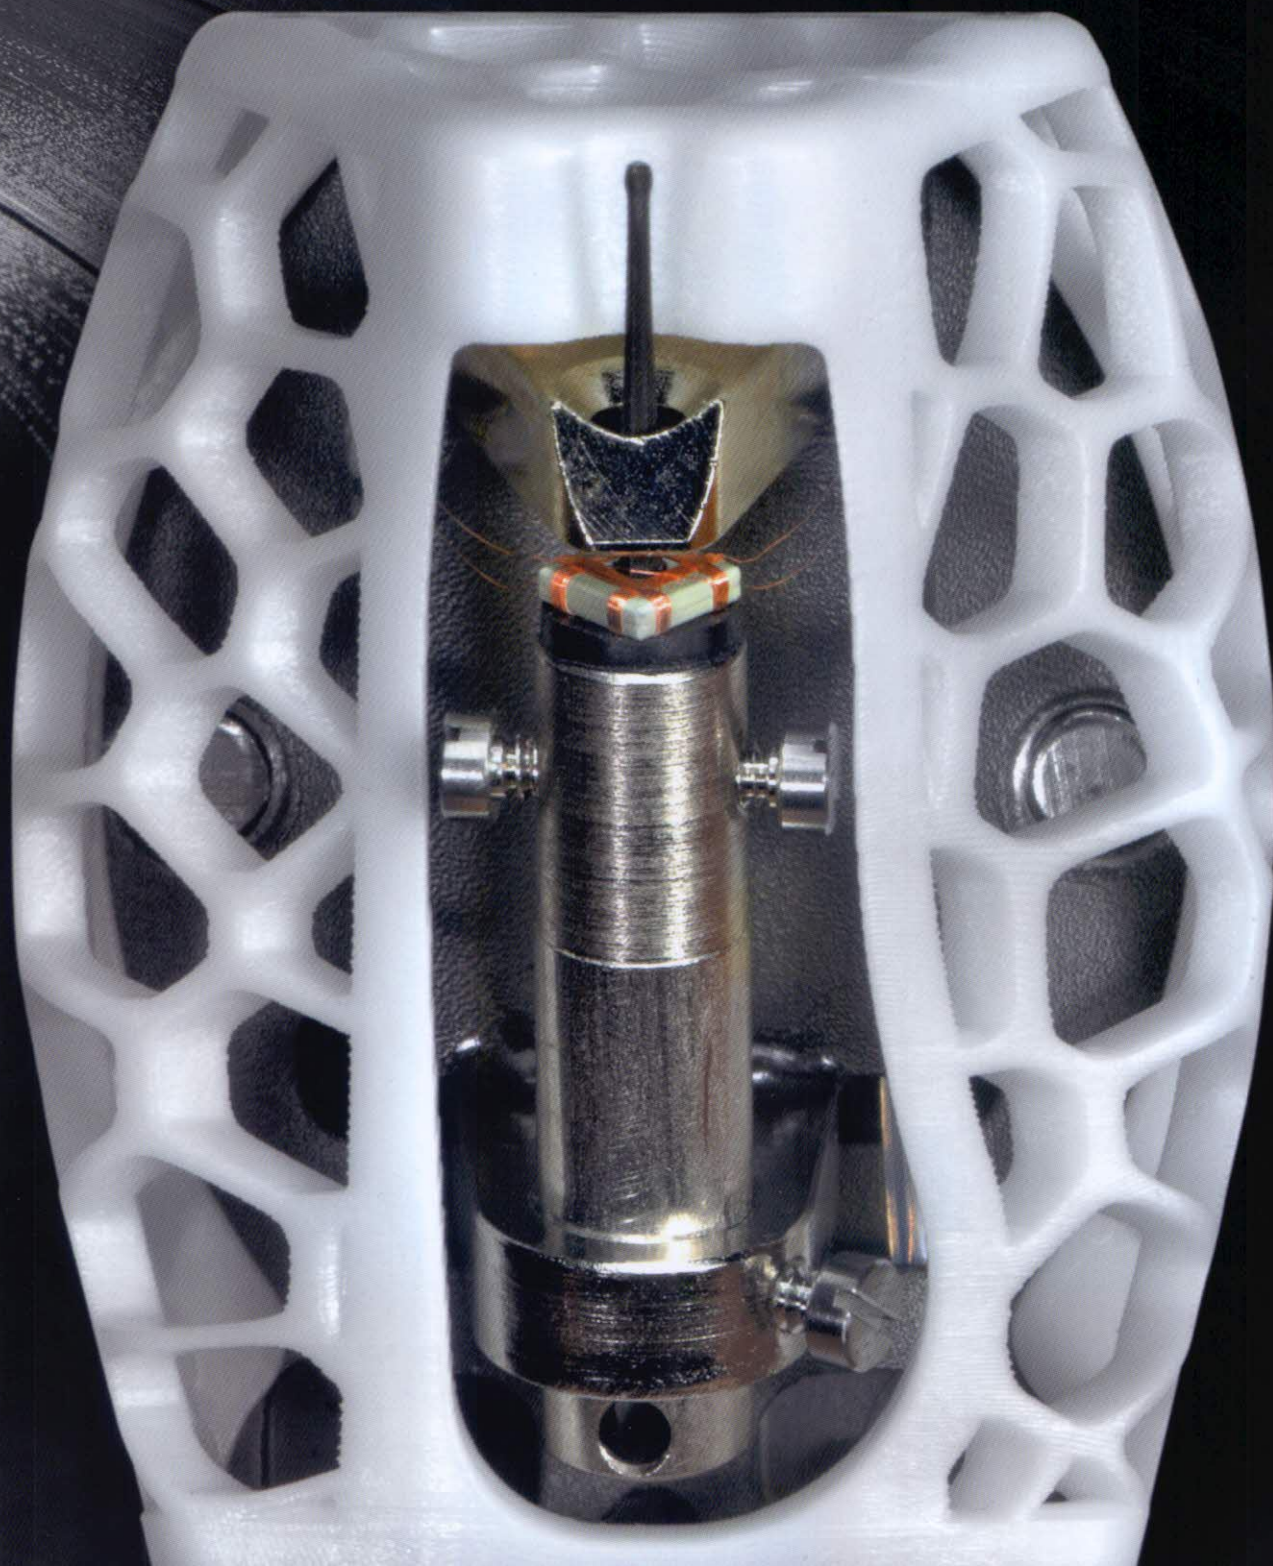

# image hifi

CH 23 SFR • A,L,NL 13,80 € • D 12,- €  
2/2024 • März/April • Nr. 176 • B 40249

Die spannenden Lautsprecher der britischen Marke **Russell K.** sind ab sofort bei TAD im Vertrieb. Russell Kaufmanns Philosophie, Lautsprecher zu bauen, fußt auf den bahnbrechenden Studien der BBC zum Thema Lautsprechergehäuse. Bekanntermaßen bestand und besteht die Lösung der BBC darin, dünnwandige Gehäusewände mit Bitumenplatten zu bedämpfen. Bei der dünnwandigen Lösung bleibt Kaufmann, er setzt aber kein Bitumen ein, sondern versteift seine Gehäuse gezielt. Kaufmann dazu: „Unsere eigene Forschung hat ergeben, dass stark gedämpfte dünne Gehäuse akustisch gut für den Mitteltonbereich sind, aber zu viel Gehäuseflexibilität die Basswiedergabe abmildert. Unsere Lösung besteht darin, die Gehäusewände dünn zu halten und interne Verstrebungen und Verstärkungen zu verwenden, um die Flexibilität des Gehäuses zu kontrollieren.“ Er will vor allem vermeiden, dass die in dicken Gehäusewänden gespeicherte Energie das Musiksignal verfärbt. Also schwingen die Gehäuse der Russell K. Lautsprecher „im Takt der Lautsprechereinheit, um eine äußerst präzise Klangwiedergabe zu ermöglichen.“ Dieses Konzept ist spannend und 99% aller Lautsprecherkonstruktionen sind diametral entgegengesetzt.