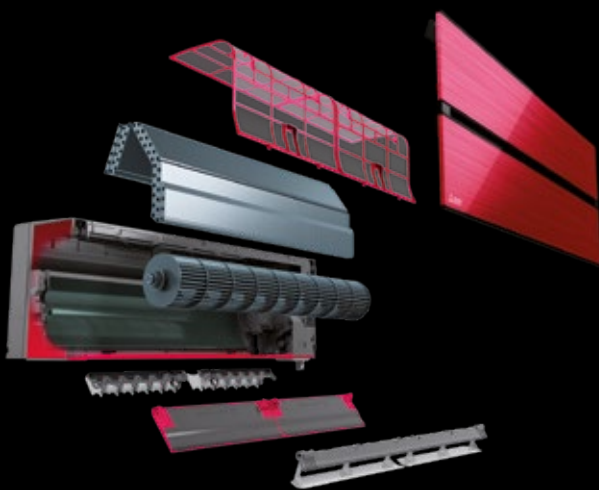

FÖRBÄTTRAR DIN MILJÖ

RENAR DIN LUFT

Utöver sina förstklassiga uppvärmnings-egenskaper renar HERO din luft genom sitt Plasma Quadfilter. Det tar effektivt bort damm, mögel, pollen och andra oönskade partiklar. Det tar delvis bort även röklukt.

DAMM OCH SMUTSAVVISANDE

Med Dual Barrier Coating stöts damm och smuts bort från värmeväxlaren och fläkthjulet. Det här tryggar den långsiktiga energieffektiviteten och prestandan så att HERO får en lång livslängd.