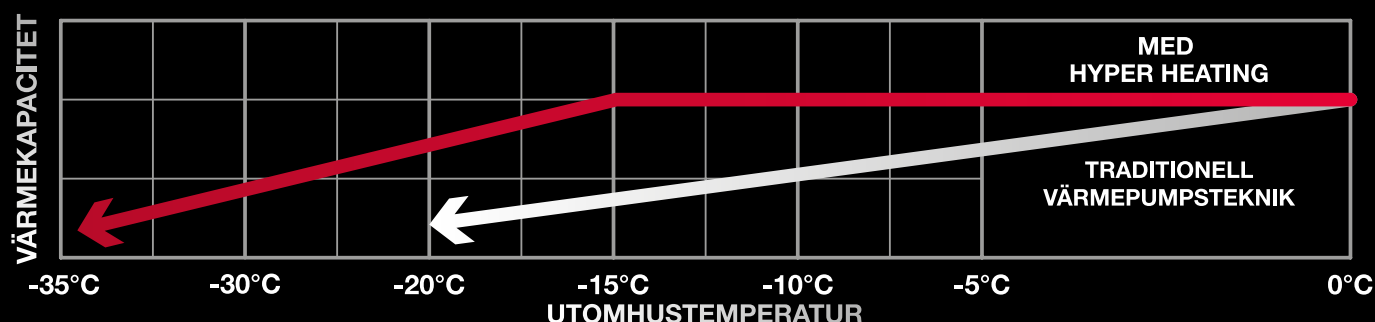

UNDERHÅLLSSVÄRME

HERO kan användas också som underhållsvärme i till exempel förråd, garage eller sommarstuga. Du väljer själv önskad temperatur steglöst från +10 °C till +31 °C.