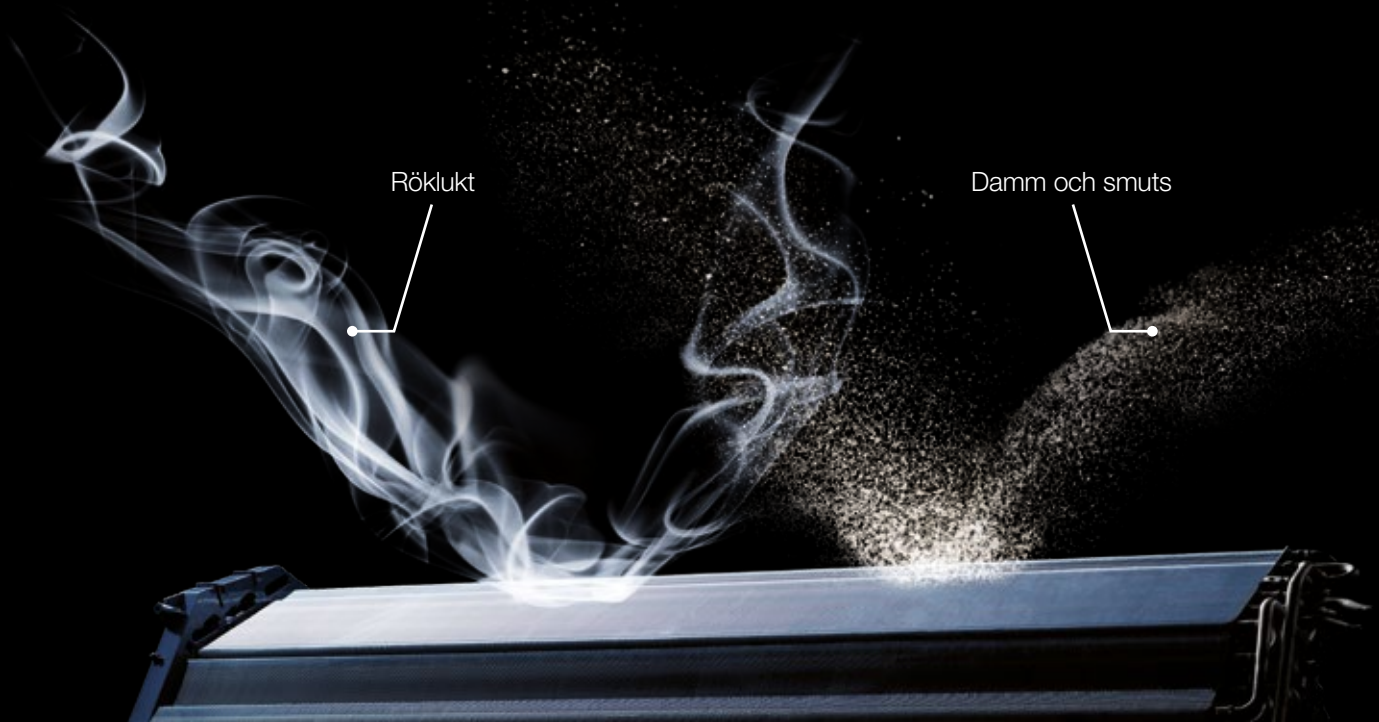

FÖRBÄTTRAR DIN MILJÖ

RENAR DIN LUFT

Utöver sina förstklassiga uppvärmnings-egenskaper renar HERO din luft genom sitt Plasma Quadfilter. Det tar effektivt bort damm, mögel, pollen och andra oönskade partiklar. Det tar delvis bort även röklukt.

DAMM OCH SMUTSAVVISANDE

Med Dual Barrier Coating stöts damm och smuts bort från värmeväxlaren och fläkthjulet. Det här tryggar den långsiktiga energieffektiviteten och prestandan så att HERO får en lång livslängd.