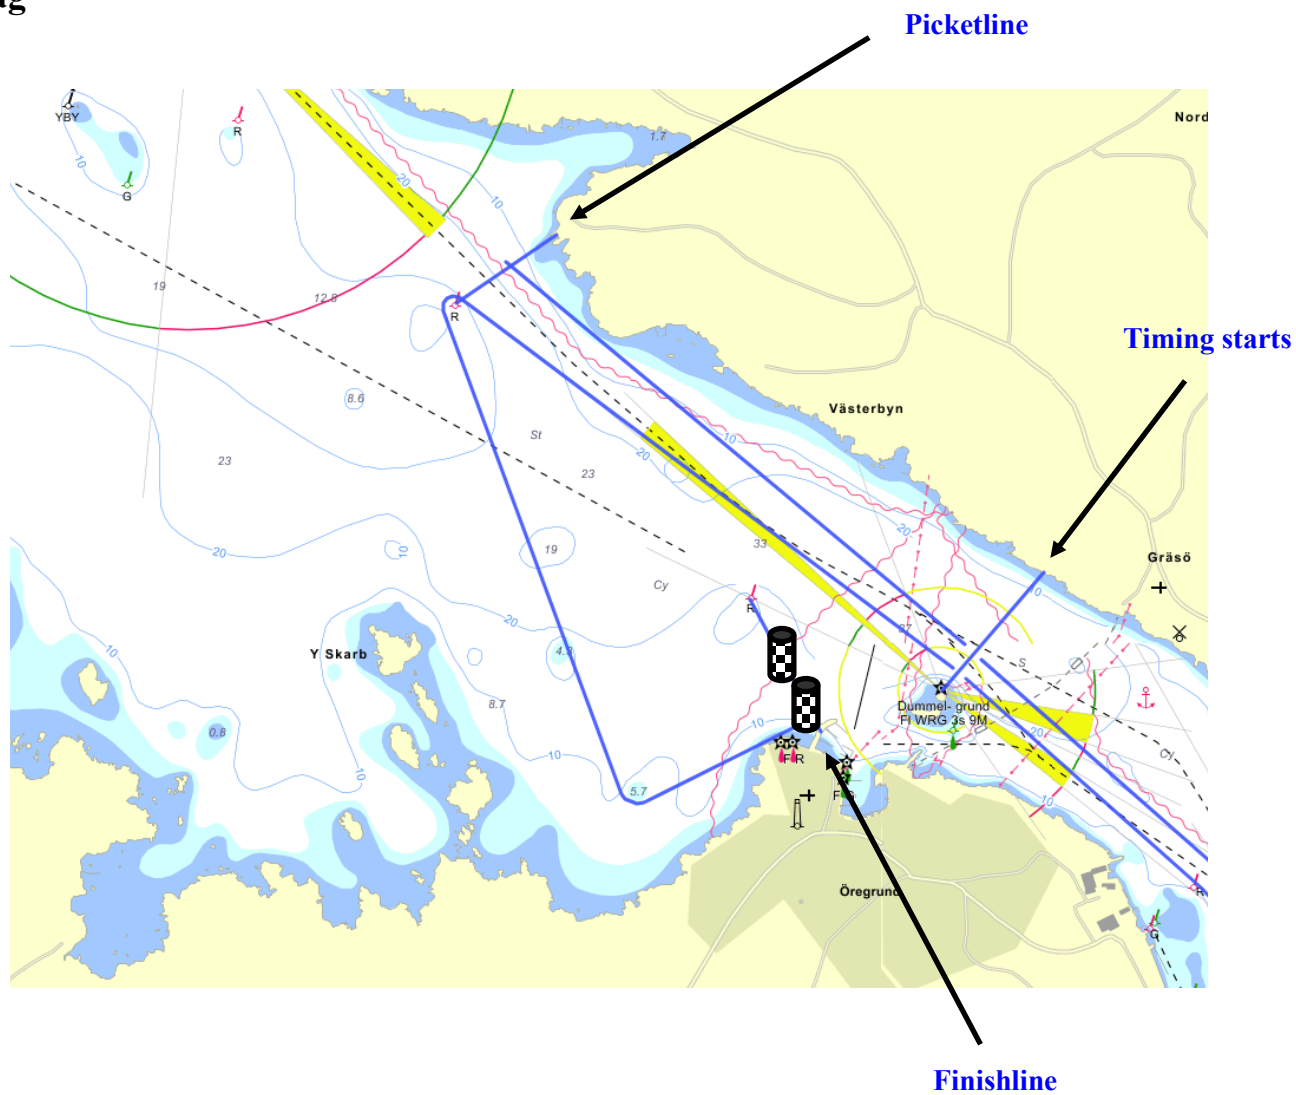

Start Lördag