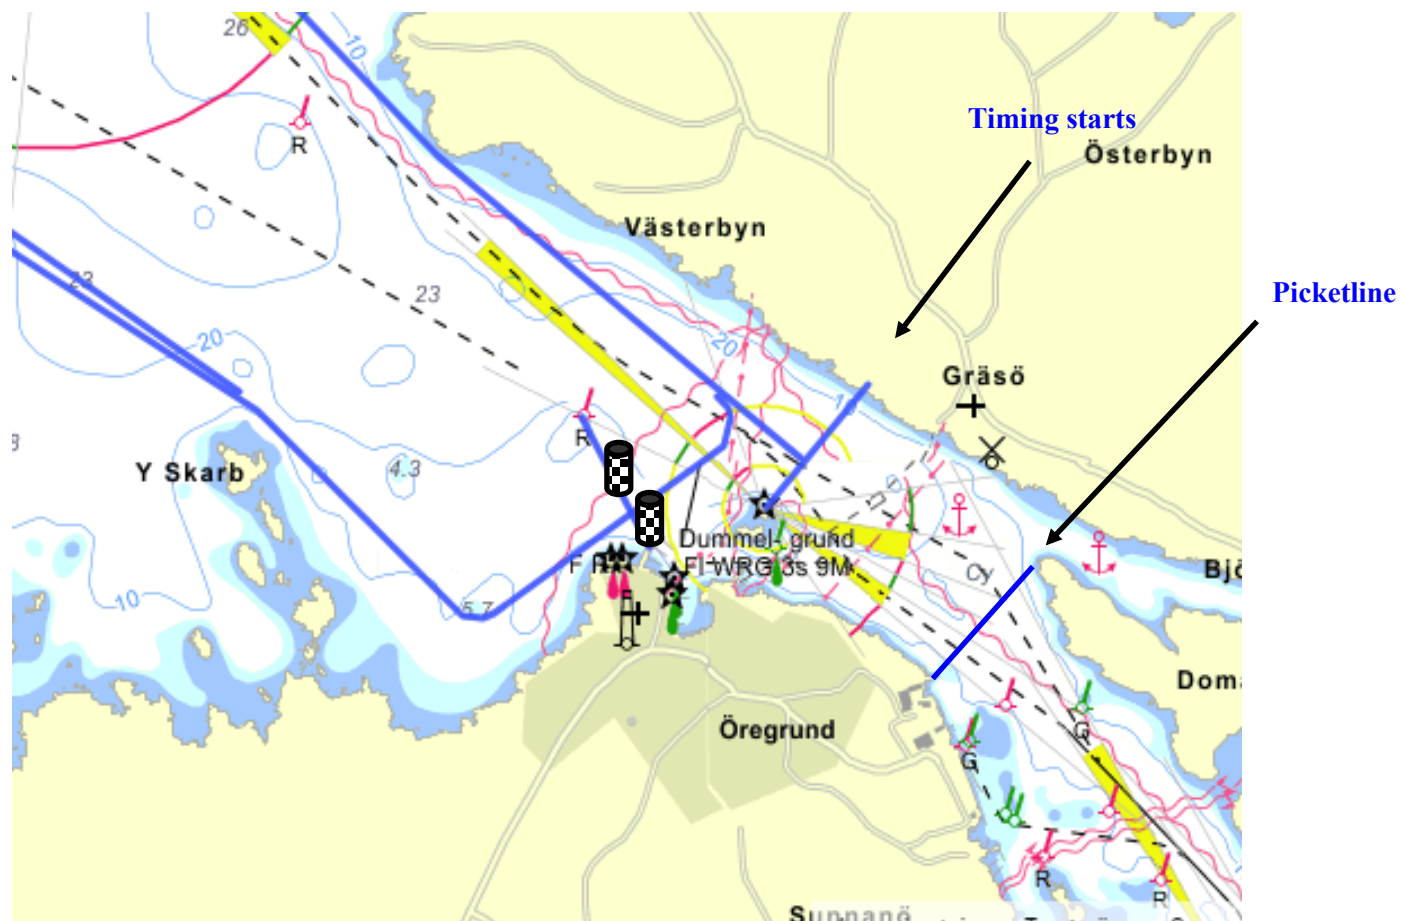

Start Söndag