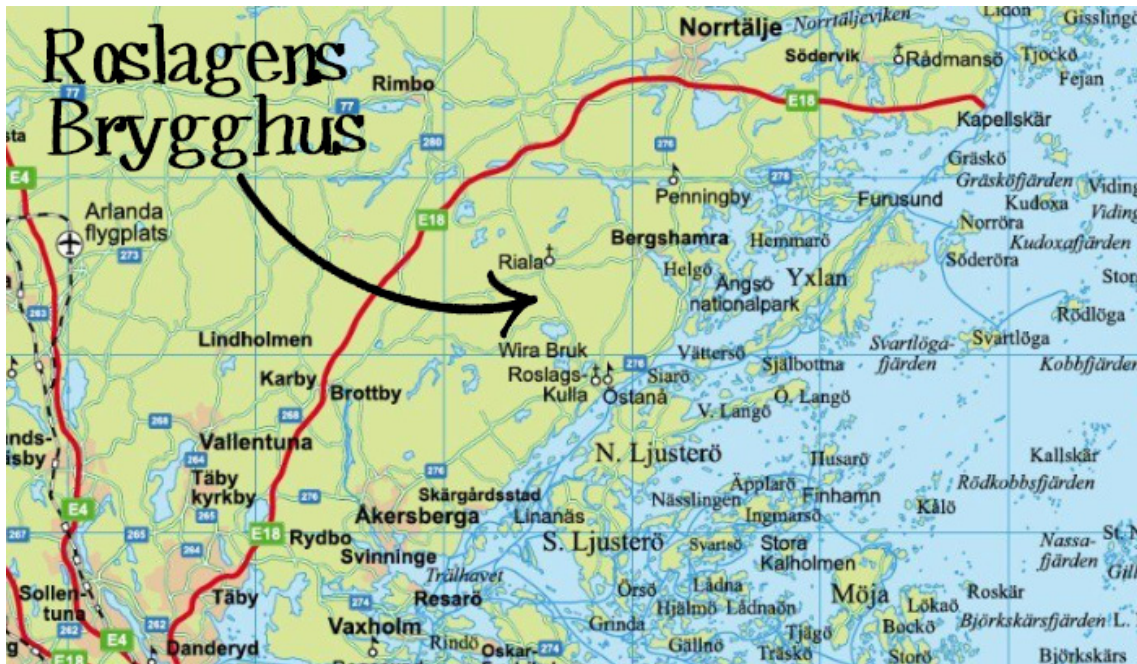

1) Gårdsbutik

Gårdsbutiken är öppen på söndagar 10-17, året om. Det är öppet även när vädret är så dåligt att du tror att det är stängt. Där har vi försäljning av folköl, lättöl, julmust, glögg och bärläskor.

Tips! Bärläskan passar utmärkt att dricka kall men också att blanda goda drinkar med.

Vägbeskrivning

Tag av vid vår skylt några kilometer söder om Riala på väg 984. Följ grusvägen ungefär en kilometer in så finns vi vid vändplanen.