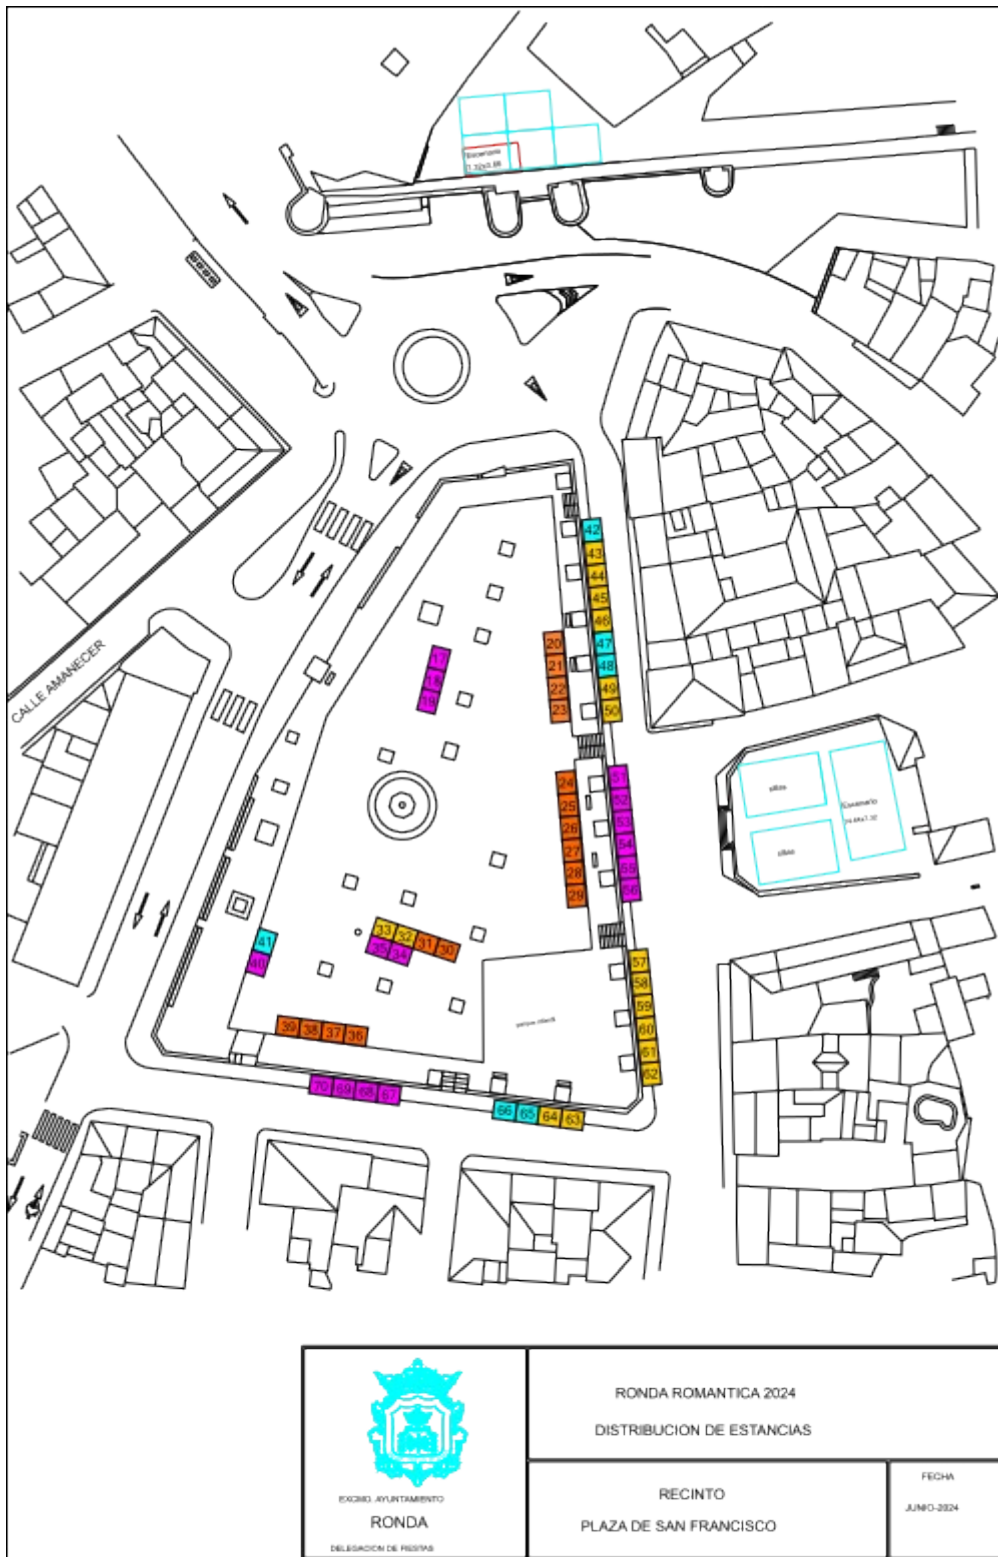

- **PLAZA DUQUESA DE PARCENT:**
 - 4 Tabernas dobles de Asociaciones, Hermandades o Peñas (8)
- **PLAZA PEDRO PÉREZ-CLOTET:**
 - 4 Tabernas dobles de Asociaciones, Hermandades o Peñas (8)

- 16 Artesanía (16)
- 08 Agroalimentarias (dobles) (16)
- 06 Agroalimentarias (individuales) (06)
- 08 Tabernas de Asociaciones, Hermandades o Peñas (dobles) (16)