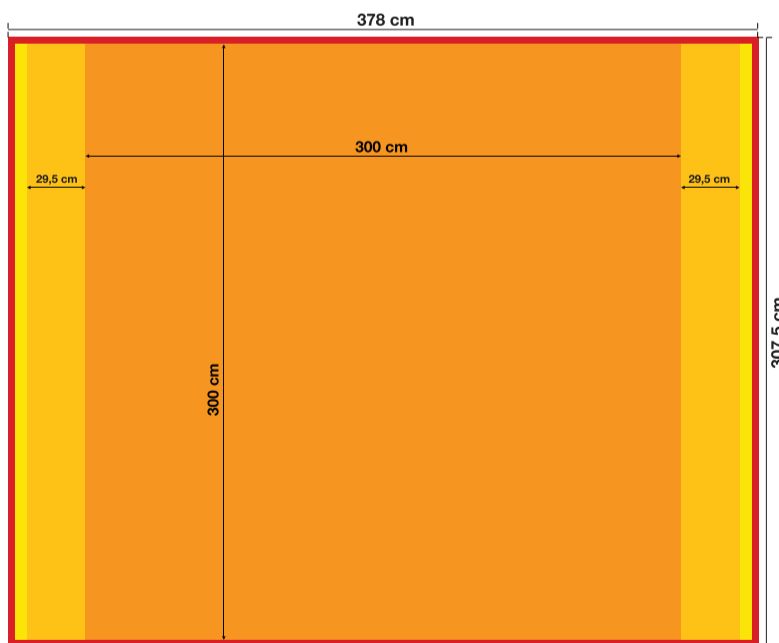

Kurvet popup væg 270 x 225 cm

Printfil: 363 x 236 cm

Lige popup væg 225 x 225 cm

Printfil: 303 x 233 cm

Lige popup væg 300 x 230 cm

Printfil: 377 x 234 cm

Lige popup væg 300 x 300 cm

Printfil: 378 x 307,5 cm

- Forside på popup væg
- Kurvede sider på popup væg
- Siderne på popup væg
- Bagside på popup væg
- Sygning / velcro