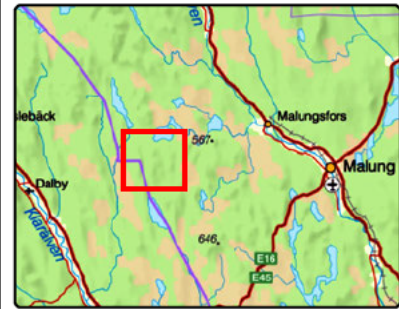

403000 404000 405000 406000 407000 408000 409000 410000

6732000
6731000
6730000
6729000
6728000
6727000
6726000

Skogsstyrelsens rekommendationer angående skogshöns:

- Avverkningar undviks inom 300 m från orrspelplatser under perioden 1 mars - 31 maj
- Avverkningar undviks inom 500 m från tjäderspelplatser under perioden 1 april - 15 juni
- Sammanhängande avverkningar större än ca 1 hektar undviks inom 500 m från tjäderspelplatser

- Projektområde
- Vindkraftsområde
- Vindkraftverk, exempellayout
- Kranyta, exempel
- Stoppområde
- Tillfällig upplagsyta
- Ställverk
- Orrspelplatser
- Orrspelplatser 300 m buffert
- Tjäderspelplatser
- Tjäderspelplatser 500 m buffert
- Förstärkning av befintlig väg
- Vägdragning, exempel
- Kabel

Bilaga 5 Spelplatser för orre och tjäder

Date 2022-02-28
Map RIPP_BG_Bilag5 skogshöns
Coordinate System SWEREF99 TM
Author Jnlsson