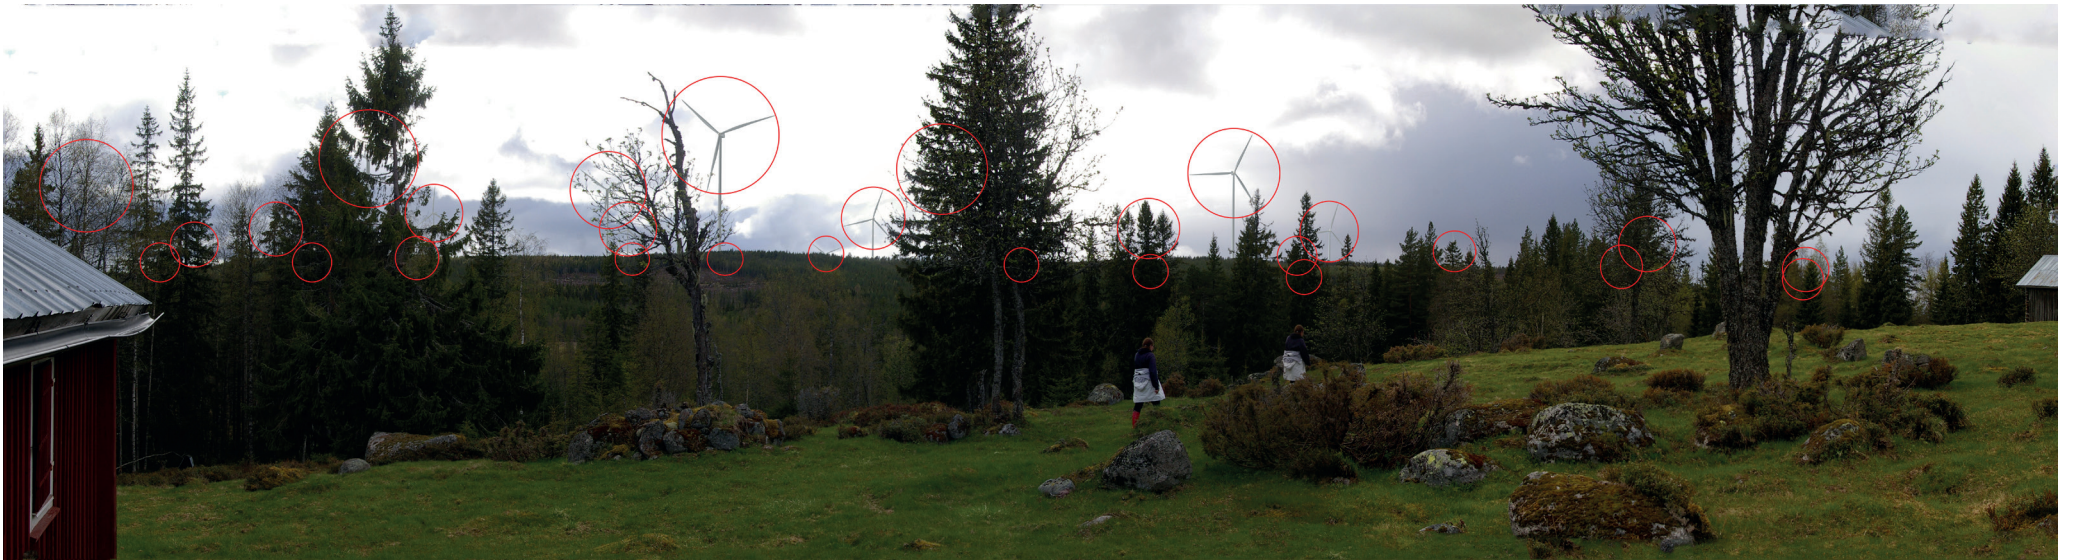

10. Böhölen 1,4 km till närmsta verk.

10. Böthölen, 1,4 km till närmsta verk.

Vindkraftverken har markerats med röda ringar för att visa var de verk som är skymda är belägna.