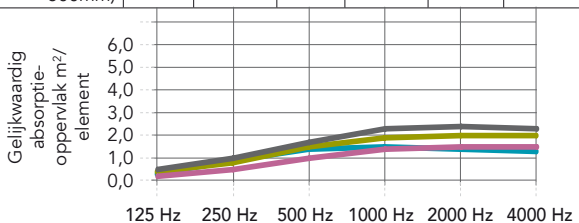

125 Hz	250 Hz	500 Hz	1000 Hz	2000 Hz	4000 Hz
Cirkel 1160 enkelvoudig* (afhanghoogte: 13 mm)	0,3	0,9	1,4	1,5	1,4	1,3
Cirkel 1160 enkelvoudig* (afhanghoogte: 500 mm)	0,4	0,8	1,5	1,9	2,0	2,0
Driehoek 1160 enkelvoudig* (afhanghoogte: 500 mm)	0,2	0,5	1,0	1,4	1,5	1,5
Zeshoek 1160 enkelvoudig* (afhanghoogte: 500 mm)	0,5	1,0	1,7	2,3	2,4	2,3

Brandreactie

A1

Rockfon Eclipse Rechthoek 2360: A2-s1,d0

Lichtreflectie en lichtdiffusie

87 % lichtreflectie (rugzijde: 79%)
> 99 % lichtdiffusie

Luchtvochtigheid en dimensiestabiliteit

Tot 100% RV.

Geen zichtbare doorbuiging bij hoge luchtvochtigheid. Rockfon Eclipse kan niet worden toegepast in zwembaden of buitentoepassingen. Voor meer informatie, contacteer Rockfon.

Reinigbaarheid

- Stofzuiger
- Vochtige doek

Hygiëne

Steenwol draagt niet bij aan de groei van micro-organismen.

Duurzaamheid oppervlak

Verhoogde duurzaamheid en vuilbestendigheid.

Natte veegweerstand: Klasse 1

De natte veegweerstand werd getest in overeenstemming met EN ISO 11998:2007, en geëvalueerd op een schaal van 1 tot 5, waarbij 1 het beste resultaat is

Milieu

Volledig recyclebare steenwol

Het gerecyclede inhoud van Rockfon-producten ligt tussen 29% en 64% volgens ISO 14021.

De akoestische oplossingen van Rockfon zijn Cradle Certified® Silver en Bronze (afhankelijk van het producttype).

CO2-voetafdruk

6.12 kg. van CO2-eq.
(levenscyclus op basis van EPD)

Binnenklimaat

Een selectie van Rockfon producten beschikt over de Finse M1- emissieclassificatie van bouwmaterialen en het Deense Indoor-klimaatlabel voor producten met een lage VOS-emissie

Visueel uiterlijk

Extreem wit oppervlak

L-waarde: 94,5

De witheid (L-waarde) van het product werd getest in overeenstemming met ISO 7724 en gemeten op een schaal van 1 (zwart) tot 100 (wit).

Diep mat oppervlak, komt uitstekend tot zijn recht bij kritiek zijlicht

Glansgraad: 0,8 glanseenheden onder een hoek van 85°

De glansgraad van het product werd getest in overeenstemming met ISO 2813.

Alle prestatie-eigenschappen die op de datasheet worden vermeld, zijn uitsluitend gebaseerd op het Rockfon Blanka®-oppervlak. Alle kleuren kunnen de productprestaties beïnvloeden.

Neem contact op met de Customer Services van Rockfon als u meer informatie wilt.