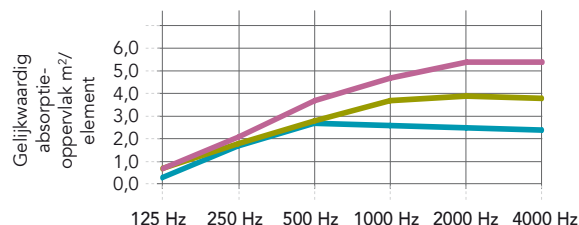

125 Hz	250 Hz	500 Hz	1000 Hz	2000 Hz	4000 Hz
Rechthoek 1760 enkelvoudig* (afhanghoogte: 13 mm)	0,3	1,7	2,7	2,6	2,5	2,4
Rechthoek 1760 enkelvoudig* (afhanghoogte 500mm)	0,7	1,8	2,8	3,7	3,9	3,8
Rechthoek 2360 enkelvoudig* (afhanghoogte 500mm)	0,7	2,1	3,7	4,7	5,4	5,4