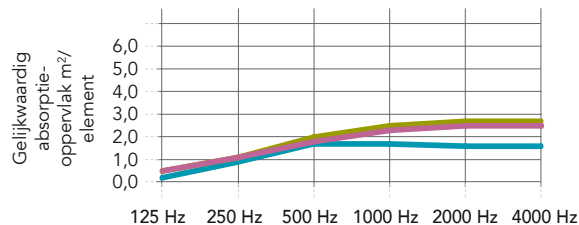

125 Hz	250 Hz	500 Hz	1000 Hz	2000 Hz	4000 Hz
Vierkant 1160 enkelvoudig* (afhanghoogte: 13 mm)	0,2	0,9	1,7	1,7	1,6	1,6
Vierkant 1160 enkelvoudig* (afhanghoogte 500mm)	0,5	1,1	2,0	2,5	2,7	2,7
Vierkant 1160 serie van 5 panelen, 300mm afstand (afhanghoogte 500mm)	0,5	1,1	1,8	2,3	2,5	2,5