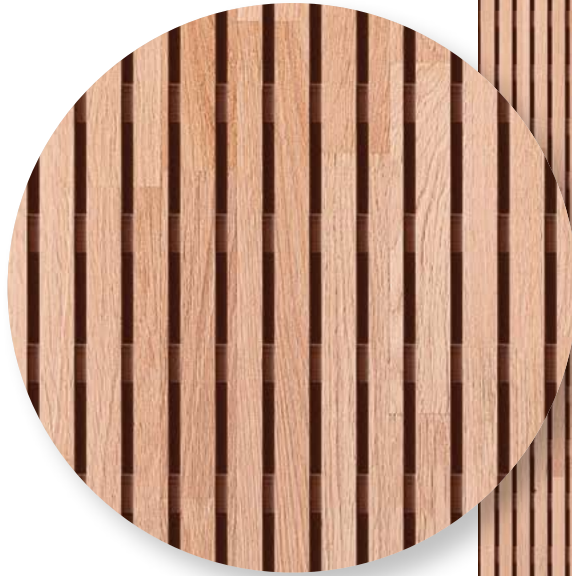

Helderheidsvariatie  
Tekening in het hout

- Breedte 625 mm -

- Lengte ca. 2900 mm -