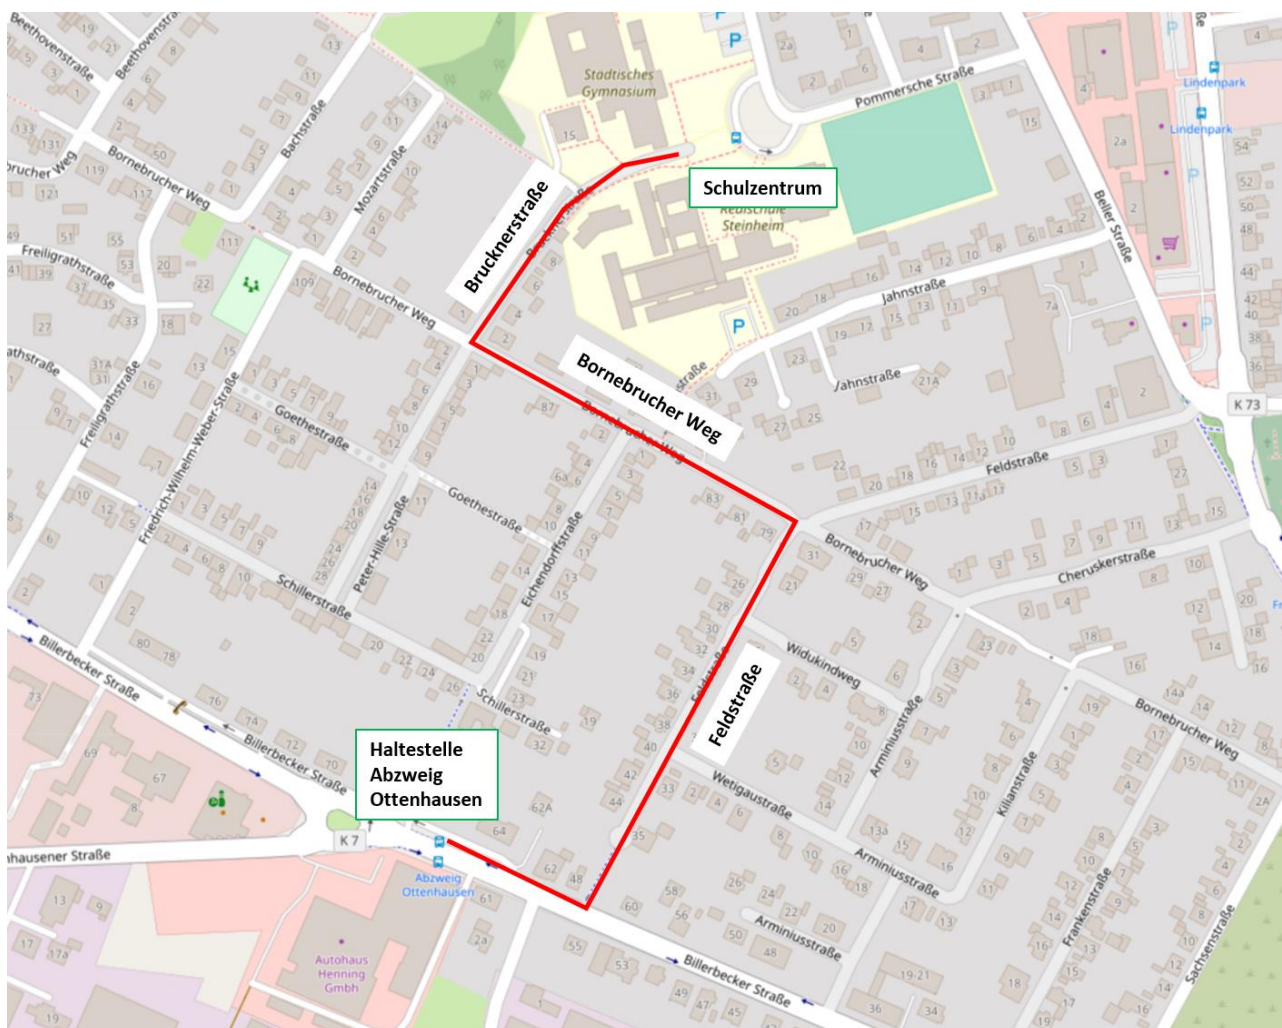

Informationen für die Schulen des Schulzentrums Steinheim:

Es kommt zu mehreren Abweichungen in der Bedienung des Schulzentrums.

Zur Linie R76:

- Fahrt Nr. 03, Ankunft 07:37 Uhr:
  - Die morgendliche Fahrt aus Bad Driburg über Sandebeck und Bergheim (**Fahrt Nr. 03**) fährt über Steinheim zur Grundschule Vinsebeck. Da der Bus allerdings über Steinheim fahren muss, wird die Fahrt um **10 Minuten vorverlegt** und kann das **Schulzentrum nicht mehr direkt bedienen**.
  - Schülerinnen und Schüler des Schulzentrums steigen bitte an der Haltestelle Abzw. Ottenhausen aus (**Ankunft 07:29 Uhr**) und nutzen den Fußweg über die Feldstraße, den Bornebrucher Weg und die Brucknerstraße.