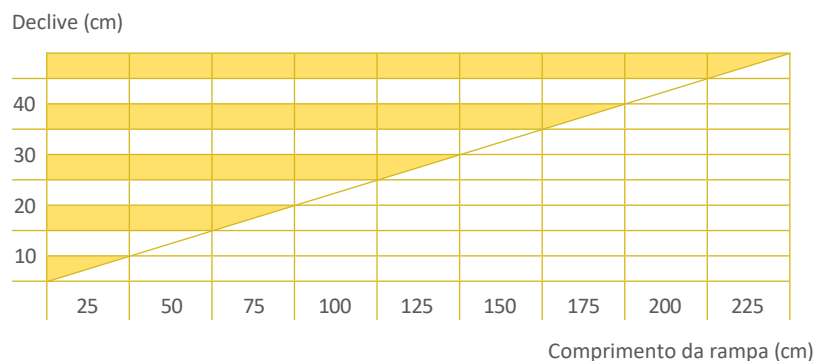

Um dos aspectos mais importantes a ter em conta na escolha de uma rampa é saber qual a diferença de altura que se pretende ultrapassar. Segue-se uma tabela com os comprimentos recomendados em função da inclinação a vencer:

Descrição do produto	Referência	Dimensões da caixa (comprimento x largura x altura)	Peso total da caixa
Rampa Sky Libro 90 cm	0401067	93 x 38,5 x 9 cm	6,8 kg
Rampa Sky Libro 120 cm	0401068	123 x 38,5 x 9 cm	8,96 kg
Rampa Sky Libro 180 cm	0401069	184 x 38,5 x 9 cm	15,2 kg
Rampa degrau 1,5 cm	0401074	92 x 16 x 8,5 cm	15 kg Caixa de 8 peças.
Rampa degrau 2,5 cm	0401076	92 x 16 x 7 cm	14 kg Caixa de 4 peças.
Rampa degrau 3 cm	0401077	92 x 21 x 8 cm	14 kg Caixa de 3 peças.
Rampa degrau 3,5 cm	0401078	92 x 21 x 6 cm	11 kg Caixa de 2 peças.
Rampa degrau 4 cm	0401079	90 x 25 x 6 cm	13 kg Caixa de 2 peças.
Rampa degrau 4,5 cm	0401080	90 x 26 x 6 cm	13 kg Caixa de 2 peças.
Rampa degrau 10 cm	0401100	92 x 55 x 11,5 cm	18 kg Caixa de 1 peça.

Especificações técnicas	Dimensões (comprimento x largura)	Peso do produto	Material	Peso máximo suportado	Garantia
Rampa Sky Libro 90 cm	90 x 71,5 cm	6,11 kg	Alumínio	300 kg	2 anos
Rampa Sky Libro 120 cm	120 x 71,5 cm	8,02 kg	Alumínio	300 kg	2 anos
Rampa Sky Libro 180 cm	180 x 71,5 cm	13,66 kg	Alumínio	300 kg	2 anos
Rampa degrau 1,5 cm	90 cm x 14 cm	1,8 kg	Borracha	270 kg	2 anos
Rampa degrau 2,5 cm	90 cm x 15 cm	3,3 kg	Borracha	270 kg	2 anos
Rampa degrau 3 cm	90 cm x 20 cm	4,8 kg	Borracha	270 kg	2 anos
Rampa degrau,5 cm	90 cm x 20 cm	4,9 kg	Borracha	270 kg	2 anos
Rampa degrau 4 cm	90 cm x 20 cm	6 kg	Borracha	270 kg	2 anos
Rampa degrau 4,5 cm	90 cm x 25 cm	6,2 kg	Borracha	270 kg	2 anos
Rampa degrau 10 cm	90 cm x 53,5 cm	18 kg	Borracha	270 kg	2 anos