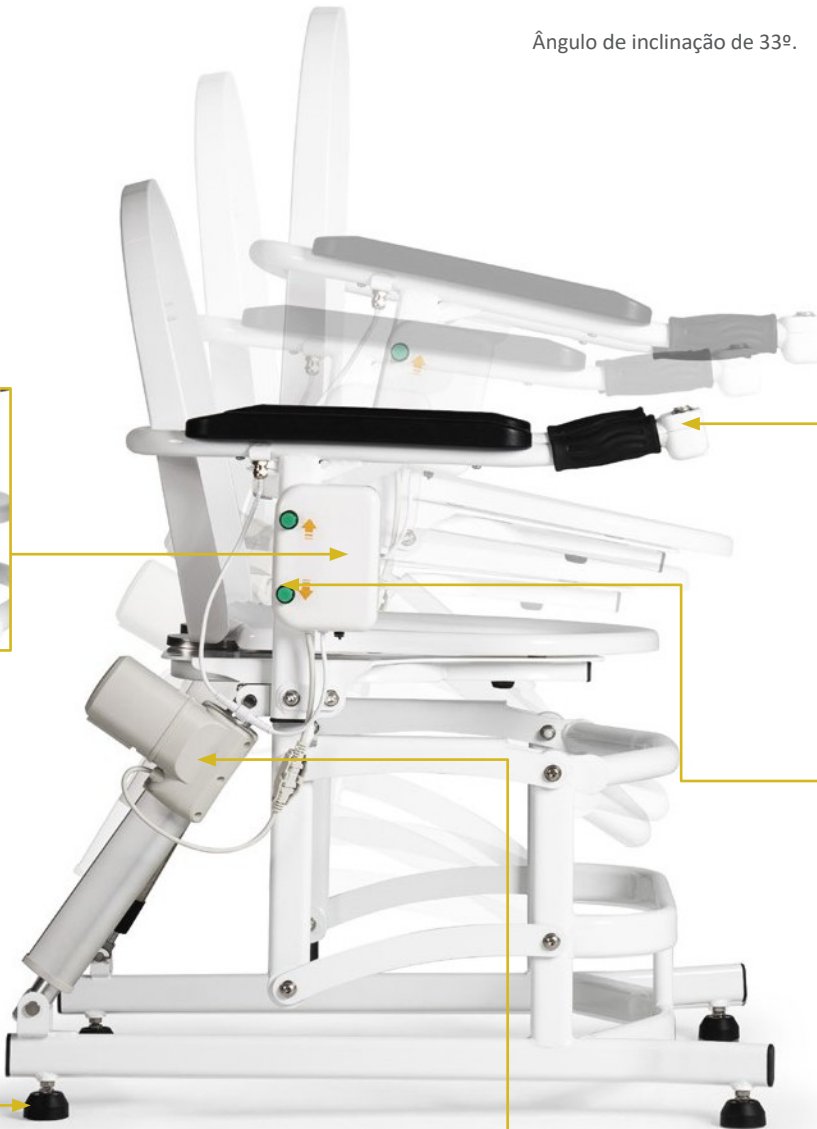

## Auxiliares de casa de banho e sanitários

O elevador elétrico Easy Up auxilia as pessoas com mobilidade reduzida, facilitando o seu acesso e conforto na utilização da sanita, promovendo assim a sua autonomia. O seu inovador sistema elétrico facilita o acesso e a saída do utilizador da sanita sem esforço.

Este assistente de sanita permite regular a subida ou descida da sanita a partir do comando situado no apoio de braço ou do painel de controlo.

- **Adaptável e versátil:** Graças aos seus quatro suportes ajustáveis, o elevador adapta-se a todos os tipos de ambientes e casas de banho.
- **Confortável:** Equipado com pegas ergonómicas que garantem uma aderência firme e confortável, facilitando as manobras de entrada e saída do assento.
- **Seguro:** Graças à sua conceção, este elevador oferece estabilidade e confiança ao utilizador, tanto em casa como em ambientes profissionais.

**Destaques:**

Ângulo de inclinação de 33°.

Controlo da elevação e da descida:

Situado no apoio de braço.

Localizado no painel da bateria.

Bateria amovível para carregamento.

Suportes reguláveis em altura e adaptáveis a qualquer superfície.

Motor

Descrição do produto	Referência
Elevador de sanita Easy Up	0402068
Dimensões da caixa (comprimento x largura x altura)	74,5 x 58,5 x 51 cm
Peso total da caixa	23,4 kg

Especificações técnicas	Elevador de sanita Easy Up
Dimensões (comprimento x largura x altura)	73 x 62 x 69 cm
Dimensões máximas da sanita (comprimento x largura x altura)	48 x 73 x 46 cm
Peso do produto	20,4 kg
Material	Aço
Dimensões do assento (comprimento x largura)	48 x 41,5 cm
Altura do chão ao assento	46 - 60 cm
Tipo de motor	120W 24V
Bateria	2500 mAh 5A 24 VDC
Ângulo máximo de subida	8°
Peso máximo suportado	150 kg
Garantia	2 anos
Certificações	Marcação CE, REACH e RoHS