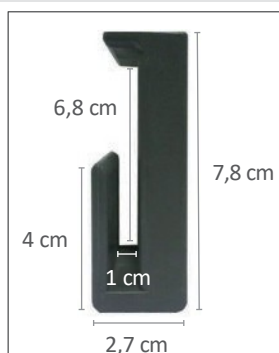

Grades Laterais Curtas Milano

Mobiliário

Wellell

Grades Laterais Curtas Milano

As grades laterais curtas Milano Wellell, com um metro de comprimento, estão em conformidade com a legislação atual de segurança dos doentes (certificado IEC 60601-2-52). Evita possíveis quedas, proporcionando uma segurança acrescida durante o repouso. Para um ajuste perfeito, são vendidas aos pares (direito e esquerdo) e adapta-se a todos os tipos de camas. Para uma maior resistência, é fabricada em aço.

As grades laterais curtas Milano têm uma fixação universal reforçada com borracha para evitar riscos e oferece a possibilidade de incorporar um adaptador para camas com tubos estreitos.

As grades laterais curtas 3 barras Milano

Fácil de dobrar graças a uma pega que solta a grade rebatível. A fixação é ajustável para camas com uma altura mínima de 2,7 cm e uma altura máxima de 8,1 cm.

Grades rebatíveis curtas 3 barras Milano

Descrição do produto	Referência	Dimensões da caixa (comprimento x largura x altura)	Peso total da caixa
Grades laterais curtas 3 barras Milano	0403028	146 x 16,5 x 21,5 cm	13 Kg

Especificações técnicas	Grades laterais curtas 3 barras Milano
Dimensões abertas (comprimento x altura)	100 x 57 cm
Dimensões fechado (comprimento x altura)	139 x 11,5-20 cm
Peso do produto	11 kg
Material	Aço 2,54 cm de diâmetro
Certificados	IEC 60601-2-52
Garantia	2 anos