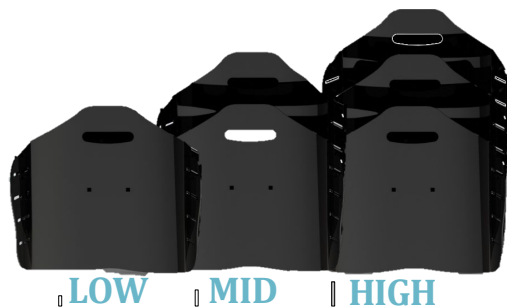

Simplicidade

Estilo suave e simples combinado com cor preta se fundem em beleza e ergonomia.

Vantagem

Sendo uma única peça de alumínio sem quaisquer outras peças separadas, garante uma segurança longa e duradoura

Leveza

Graças à espessura mínima do alumínio, o Active permite manter o peso da cadeira de rodas o mais baixo possível

Altura

- **LOW** 33 cm
- **MID** 41 cm
- **HIGH** 48 cm

Tamanho

- **S** cadeiras de larg. 30 a 35cm
- **M** cadeiras de larg 36 a 40cm
- **L** cadeiras de larg. 41 to 45cm
- **XL** cadeiras de larg.46 to 49cm

Suportes Laterais *Swing Away*

▫ Ao combinar e ajustar os suportes laterais , é possível fornecer o controlo e suporte adequado ao utilizador

Modelos

	LOW	MID	HIGH
S	✓	✓	/
M	✓	✓	✓
L	✓	✓	✓
XL	/	✓	✓

3 alturas
4 tamanhos

10 modelos

Ao adicionar
suportes laterais
podemos alcançar
customização
máxima

Agarra ajustável para cadeiras de rodas de frame rígido

Características:

- ① ajuste altura
- ② ajuste ângulo
- ③ ajuste profundidade
- ④ diâmetro tubo: 19-22-25mm