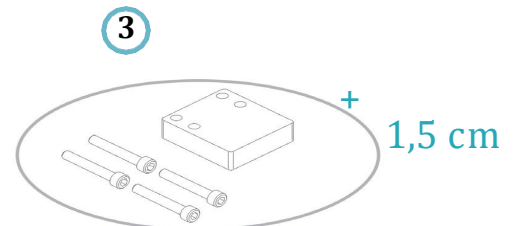

Suportes Laterais *Swing Away*

▫ Ao combinar e ajustar os suportes laterais , é possível fornecer o controlo e suporte adequado ao utilizador

Modelos

	LOW	MID	HIGH
S	✓	✓	/
M	✓	✓	✓
L	✓	✓	✓
XL	/	✓	✓

3 alturas
4 tamanhos

10 modelos

Ao adicionar
suportes laterais
podemos alcançar
customização
máxima

Agarra ajustável para cadeiras de rodas de frame rígido

Características:

- ① ajuste altura
- ② ajuste ângulo
- ③ ajuste profundidade
- ④ diâmetro tubo: 19-22-25mm

Agarra ajustável para cadeiras de rodas dobráveis

Características:

1 barra enrijecedora:

S: 30 - 36 cm / **M:** 36 - 41 cm / **L:** 41 - 46 cm

2 diâmetro agarra: 19-21 / 22-25 mm

3 ajuste altura

4 ajuste profundidade

5 ajuste ângulo

Acabamentos

Pontos de Equilíbrio

na barra enrijeecedora para simplificar o equilíbrio da agarra para cadeiras de rodas dobráveis.

2 tubos de borracha (diâmetro interno 22mm)

Fácil adaptação a todas as cadeiras de rodas **para proteger o encosto.**