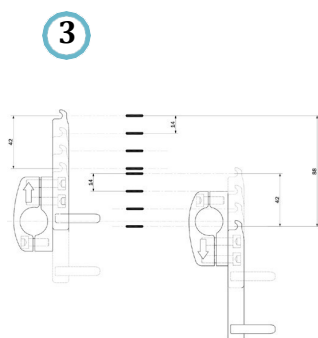

Suportes Laterais *Swing Away*

▫ Ao combinar e ajustar os suportes laterais , é possível fornecer o controlo e suporte adequado ao utilizador

Modelos

	LOW	MID	HIGH
S	✓	✓	/
M	✓	✓	✓
L	✓	✓	✓
XL	/	✓	✓

3 alturas
4 tamanhos

10 modelos

Ao adicionar
suportes laterais
podemos alcançar
customização
máxima

Agarra ajustável para cadeiras de rodas de frame rígido

Características:

- ① ajuste altura
- ② ajuste ângulo
- ③ ajuste profundidade
- ④ diâmetro tubo: 19-22-25mm

Agarra ajustável para cadeiras de rodas dobráveis

Características:

1 barra enrijecedora:

S: 30 - 36 cm / **M:** 36 - 41 cm / **L:** 41 - 46 cm

2 diâmetro agarra: 19-21 / 22-25 mm

3 ajuste altura

4 ajuste profundidade

5 ajuste ângulo

Acabamentos

Pontos de Equilíbrio

na barra enrijeecedora para simplificar o equilíbrio da agarra para cadeiras de rodas dobráveis.

2 tubos de borracha (diâmetro interno 22mm)

Fácil adaptação a todas as cadeiras de rodas **para proteger o encosto.**