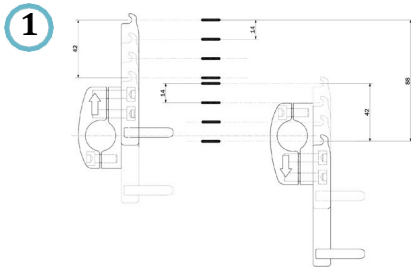

Leveza

Graças à espessura mínima do alumínio, o Active permite manter o peso da cadeira de rodas o mais baixo possível

Altura

- **LOW** 33 cm
- **MID** 41 cm
- **HIGH** 48 cm

Tamanho

- **S** cadeiras de larg. 30 a 35cm
- **M** cadeiras de larg 36 a 40cm
- **L** cadeiras de larg. 41 to 45cm
- **XL** cadeiras de larg.46 to 49cm

Suportes Laterais *Swing Away*

▫ Ao combinar e ajustar os suportes laterais , é possível fornecer o controlo e suporte adequado ao utilizador

Modelos

	LOW	MID	HIGH
S	✓	✓	/
M	✓	✓	✓
L	✓	✓	✓
XL	/	✓	✓

3 alturas
4 tamanhos

10 modelos

Ao adicionar
suportes laterais
podemos alcançar
customização
máxima

Agarra ajustável para cadeiras de rodas de frame rígido

Características:

- ① ajuste altura
- ② ajuste ângulo
- ③ ajuste profundidade
- ④ diâmetro tubo: 19-22-25mm

Agarra ajustável para cadeiras de rodas dobráveis

Características:

1 barra enrijecedora:

S: 30 - 36 cm / **M:** 36 - 41 cm / **L:** 41 - 46 cm

2 diâmetro agarra: 19-21 / 22-25 mm

3 ajuste altura

4 ajuste profundidade