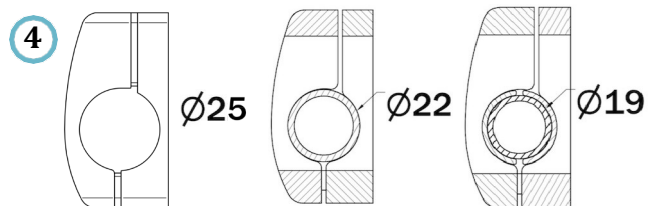

Suportes Laterais *Swing Away*

▫ Ao combinar e ajustar os suportes laterais , é possível fornecer o controlo e suporte adequado ao utilizador

Modelos

	LOW	MID	HIGH
S	✓	✓	/
M	✓	✓	✓
L	✓	✓	✓
XL	/	✓	✓

3 alturas
4 tamanhos

10 modelos

Ao adicionar
suportes laterais
podemos alcançar
customização
máxima

Agarra ajustável para cadeiras de rodas de frame rígido

Características:

- ① ajuste altura
- ② ajuste ângulo
- ③ ajuste profundidade
- ④ diâmetro tubo: 19-22-25mm

Agarra ajustável para cadeiras de rodas dobráveis

Características:

1 barra enrijecedora:

S: 30 - 36 cm / **M:** 36 - 41 cm / **L:** 41 - 46 cm

2 diâmetro agarra: 19-21 / 22-25 mm

3 ajuste altura

4 ajuste profundidade

5 ajuste ângulo

Acabamentos

Pontos de Equilíbrio

na barra enrijeecedora para simplificar o equilíbrio da agarra para cadeiras de rodas dobráveis.

2 tubos de borracha (diâmetro interno 22mm)

Fácil adaptação a todas as cadeiras de rodas **para proteger o encosto.**