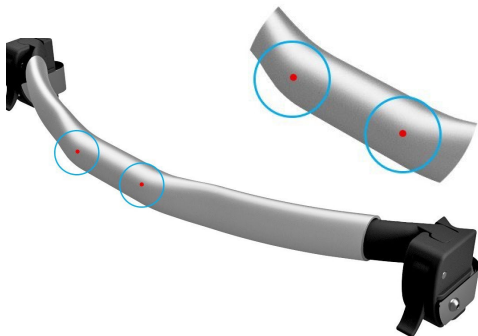

Suportes Laterais *Swing Away*

▫ Ao combinar e ajustar os suportes laterais , é possível fornecer o controlo e suporte adequado ao utilizador

Modelos

	LOW	MID	HIGH
S	✓	✓	/
M	✓	✓	✓
L	✓	✓	✓
XL	/	✓	✓

3 alturas
4 tamanhos

10 modelos

Ao adicionar
suportes laterais
podemos alcançar
customização
máxima

Agarra ajustável para cadeiras de rodas de frame rígido

Características:

- ① ajuste altura
- ② ajuste ângulo
- ③ ajuste profundidade
- ④ diâmetro tubo: 19-22-25mm

Agarra ajustável para cadeiras de rodas dobráveis

Características:

1 barra enrijecedora:

S: 30 - 36 cm / **M:** 36 - 41 cm / **L:** 41 - 46 cm

2 diâmetro agarra: 19-21 / 22-25 mm

3 ajuste altura

4 ajuste profundidade

5 ajuste ângulo

Acabamentos

Pontos de Equilíbrio

na barra enrijeecedora para simplificar o equilíbrio da agarra para cadeiras de rodas dobráveis.

2 tubos de borracha (diâmetro interno 22mm)

Fácil adaptação a todas as cadeiras de rodas **para proteger o encosto.**