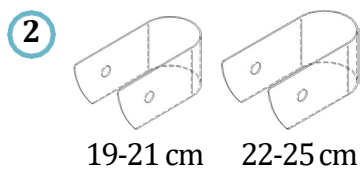

Suportes Laterais *Swing Away*

▫ Ao combinar e ajustar os suportes laterais , é possível fornecer o controlo e suporte adequado ao utilizador

Modelos

	LOW	MID	HIGH
S	✓	✓	/
M	✓	✓	✓
L	✓	✓	✓
XL	/	✓	✓

3 alturas
4 tamanhos

10 modelos

Ao adicionar
suportes laterais
podemos alcançar
customização
máxima

Agarra ajustável para cadeiras de rodas de frame rígido

Características:

- ① ajuste altura
- ② ajuste ângulo
- ③ ajuste profundidade
- ④ diâmetro tubo: 19-22-25mm

Agarra ajustável para cadeiras de rodas dobráveis

Características:

1 barra enrijecedora:

S: 30 - 36 cm / **M:** 36 - 41 cm / **L:** 41 - 46 cm

2 diâmetro agarra: 19-21 / 22-25 mm

3 ajuste altura

4 ajuste profundidade

5 ajuste ângulo

Acabamentos

Pontos de Equilíbrio

na barra enrijeecedora para simplificar o equilíbrio da agarra para cadeiras de rodas dobráveis.

2 tubos de borracha (diâmetro interno 22mm)

Fácil adaptação a todas as cadeiras de rodas **para proteger o encosto.**