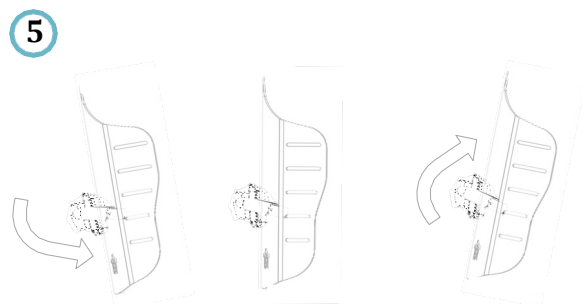

Suportes Laterais *Swing Away*

▫ Ao combinar e ajustar os suportes laterais , é possível fornecer o controlo e suporte adequado ao utilizador

Modelos

	LOW	MID	HIGH
S	✓	✓	/
M	✓	✓	✓
L	✓	✓	✓
XL	/	✓	✓

3 alturas
4 tamanhos

10 modelos

Ao adicionar
suportes laterais
podemos alcançar
customização
máxima

Agarra ajustável para cadeiras de rodas de frame rígido

Características:

- ① ajuste altura
- ② ajuste ângulo
- ③ ajuste profundidade
- ④ diâmetro tubo: 19-22-25mm

Agarra ajustável para cadeiras de rodas dobráveis

Características:

1 barra enrijecedora:

S: 30 - 36 cm / **M:** 36 - 41 cm / **L:** 41 - 46 cm

2 diâmetro agarra: 19-21 / 22-25 mm

3 ajuste altura

4 ajuste profundidade

5 ajuste ângulo

Acabamentos

Pontos de Equilíbrio

na barra enrijeecedora para simplificar o equilíbrio da agarra para cadeiras de rodas dobráveis.

2 tubos de borracha (diâmetro interno 22mm)

Fácil adaptação a todas as cadeiras de rodas **para proteger o encosto.**