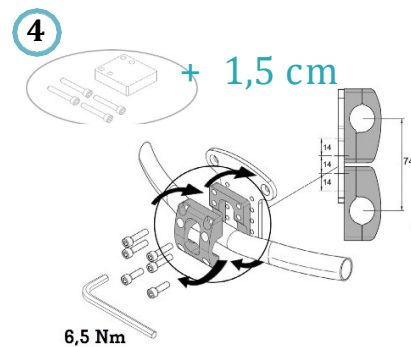

10 modelos

Ao adicionar
suportes laterais
podemos alcançar
customização
máxima

Agarra ajustável para cadeiras de rodas de frame rígido

Características:

- ① ajuste altura
- ② ajuste ângulo
- ③ ajuste profundidade
- ④ diâmetro tubo: 19-22-25mm

Agarra ajustável para cadeiras de rodas dobráveis

Características:

1 barra enrijecedora:

S: 30 - 36 cm / **M:** 36 - 41 cm / **L:** 41 - 46 cm

2 diâmetro agarra: 19-21 / 22-25 mm

3 ajuste altura

4 ajuste profundidade

5 ajuste ângulo

Acabamentos

Pontos de Equilíbrio

na barra enrijeecedora para simplificar o equilíbrio da agarra para cadeiras de rodas dobráveis.

2 tubos de borracha (diâmetro interno 22mm)

Fácil adaptação a todas as cadeiras de rodas **para proteger o encosto.**