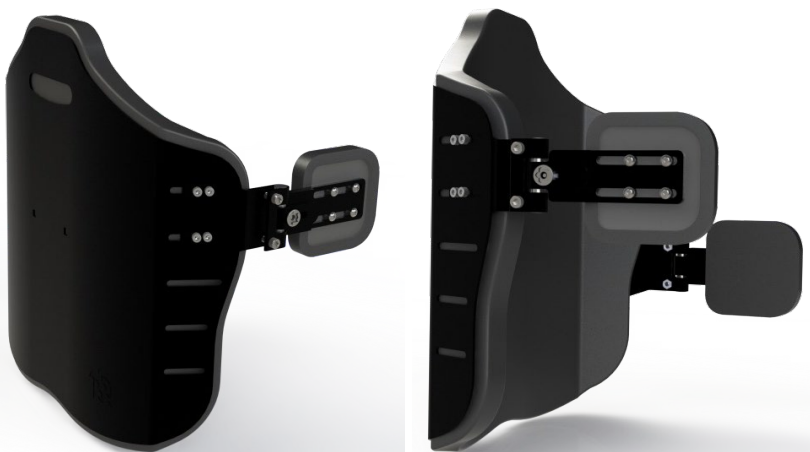

Simplicidade

Estilo suave e simples combinado com cor preta se fundem em beleza e ergonomia.

Vantagem

Sendo uma única peça de alumínio sem quaisquer outras peças separadas, garante uma segurança longa e duradoura

Suportes Laterais *Swing Away*

▫ Ao combinar e ajustar os suportes laterais , é possível fornecer o controlo e suporte adequado ao utilizador

Modelos

	LOW	MID	HIGH
S	✓	✓	/
M	✓	✓	✓
L	✓	✓	✓
XL	/	✓	✓

3 alturas
4 tamanhos

10 modelos

Ao adicionar
suportes laterais
podemos alcançar
customização
máxima

Agarra ajustável para cadeiras de rodas de frame rígido

Características:

- ① ajuste altura
- ② ajuste ângulo
- ③ ajuste profundidade
- ④ diâmetro tubo: 19-22-25mm

Agarra ajustável para cadeiras de rodas dobráveis

Características:

1 barra enrijecedora:

S: 30 - 36 cm / **M:** 36 - 41 cm / **L:** 41 - 46 cm

2 diâmetro agarra: 19-21 / 22-25 mm

3 ajuste altura

4 ajuste profundidade