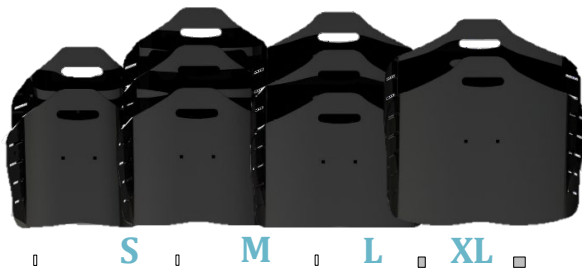

Leveza

Graças à espessura mínima do alumínio, o Active permite manter o peso da cadeira de rodas o mais baixo possível

Altura

- **LOW** 33 cm
- **MID** 41 cm
- **HIGH** 48 cm

Tamanho

- **S** cadeiras de larg. 30 a 35cm
- **M** cadeiras de larg 36 a 40cm
- **L** cadeiras de larg. 41 to 45cm
- **XL** cadeiras de larg.46 to 49cm

Suportes Laterais *Swing Away*

▫ Ao combinar e ajustar os suportes laterais , é possível fornecer o controlo e suporte adequado ao utilizador

Modelos

	LOW	MID	HIGH
S	✓	✓	/
M	✓	✓	✓
L	✓	✓	✓
XL	/	✓	✓

3 alturas
4 tamanhos

10 modelos

Ao adicionar
suportes laterais
podemos alcançar
customização
máxima

Agarra ajustável para cadeiras de rodas de frame rígido

Características:

- ① ajuste altura
- ② ajuste ângulo
- ③ ajuste profundidade
- ④ diâmetro tubo: 19-22-25mm

Agarra ajustável para cadeiras de rodas dobráveis

Características:

1 barra enrijecedora:

S: 30 - 36 cm / **M:** 36 - 41 cm / **L:** 41 - 46 cm

2 diâmetro agarra: 19-21 / 22-25 mm

3 ajuste altura

4 ajuste profundidade