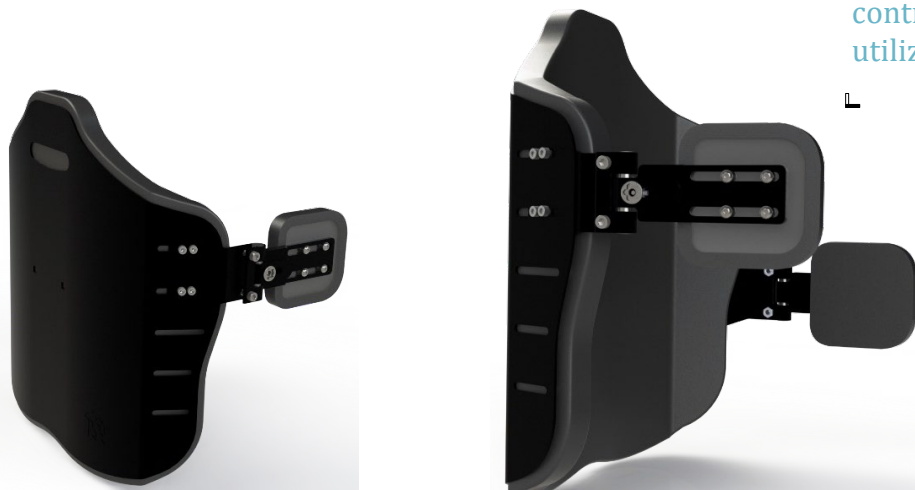

Simplicidade

Estilo suave e simples combinado com cor preta se fundem em beleza e ergonomia.

Vantagem

Sendo uma única peça de alumínio sem quaisquer outras peças separadas, garante uma segurança longa e duradoura

Suportes Laterais *Swing Away*

▫ Ao combinar e ajustar os suportes laterais , é possível fornecer o controlo e suporte adequado ao utilizador

Modelos

	LOW	MID	HIGH
S	✓	✓	/
M	✓	✓	✓
L	✓	✓	✓
XL	/	✓	✓

3 alturas
4 tamanhos

10 modelos

Ao adicionar
suportes laterais
podemos alcançar
customização
máxima

Agarra ajustável para cadeiras de rodas de frame rígido

Características:

- ① ajuste altura
- ② ajuste ângulo
- ③ ajuste profundidade
- ④ diâmetro tubo: 19-22-25mm

Agarra ajustável para cadeiras de rodas dobráveis

Características:

1 barra enrijecedora:

S: 30 - 36 cm / **M:** 36 - 41 cm / **L:** 41 - 46 cm

2 diâmetro agarra: 19-21 / 22-25 mm

3 ajuste altura

4 ajuste profundidade