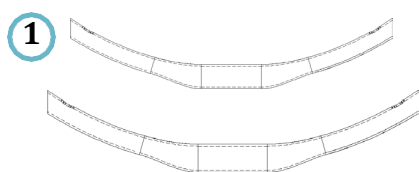

Suportes Laterais *Swing Away*

▫ Ao combinar e ajustar os suportes laterais , é possível fornecer o controlo e suporte adequado ao utilizador

Modelos

	LOW	MID	HIGH
S	✓	✓	/
M	✓	✓	✓
L	✓	✓	✓
XL	/	✓	✓

3 alturas
4 tamanhos

10 modelos

Ao adicionar
suportes laterais
podemos alcançar
customização
máxima

Agarra ajustável para cadeiras de rodas de frame rígido

Características:

- ① ajuste altura
- ② ajuste ângulo
- ③ ajuste profundidade
- ④ diâmetro tubo: 19-22-25mm

Agarra ajustável para cadeiras de rodas dobráveis

Características:

1 barra enrijecedora:

S: 30 - 36 cm / **M:** 36 - 41 cm / **L:** 41 - 46 cm

2 diâmetro agarra: 19-21 / 22-25 mm

3 ajuste altura

4 ajuste profundidade

5 ajuste ângulo

Acabamentos

Pontos de Equilíbrio

na barra enrijeecedora para simplificar o equilíbrio da agarra para cadeiras de rodas dobráveis.

2 tubos de borracha (diâmetro interno 22mm)

Fácil adaptação a todas as cadeiras de rodas **para proteger o encosto.**