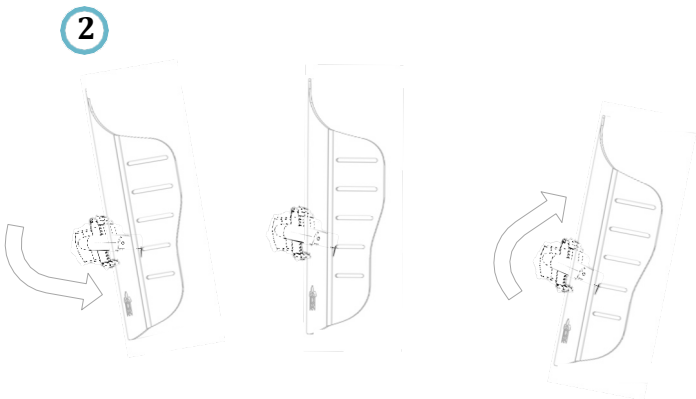

Suportes Laterais *Swing Away*

▫ Ao combinar e ajustar os suportes laterais , é possível fornecer o controlo e suporte adequado ao utilizador

Modelos

	LOW	MID	HIGH
S	✓	✓	/
M	✓	✓	✓
L	✓	✓	✓
XL	/	✓	✓

3 alturas
4 tamanhos

10 modelos

Ao adicionar
suportes laterais
podemos alcançar
customização
máxima

Agarra ajustável para cadeiras de rodas de frame rígido

Características:

- ① ajuste altura
- ② ajuste ângulo
- ③ ajuste profundidade
- ④ diâmetro tubo: 19-22-25mm

Agarra ajustável para cadeiras de rodas dobráveis

Características:

1 barra enrijecedora:

S: 30 - 36 cm / **M:** 36 - 41 cm / **L:** 41 - 46 cm

2 diâmetro agarra: 19-21 / 22-25 mm

3 ajuste altura

4 ajuste profundidade

5 ajuste ângulo

Acabamentos

Pontos de Equilíbrio

na barra enrijeecedora para simplificar o equilíbrio da agarra para cadeiras de rodas dobráveis.

2 tubos de borracha (diâmetro interno 22mm)

Fácil adaptação a todas as cadeiras de rodas **para proteger o encosto.**