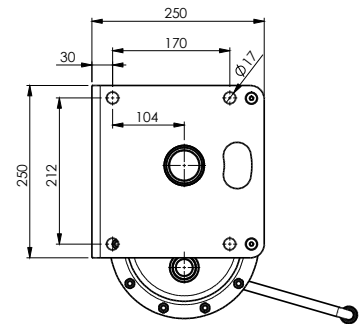

Product specificaties

- > robuuste en veilige hijs- en treklier in overeenstemming met EN13157
- > statische veiligheidsfactor 4
- > hoge snelheid door tandwiel overbrenging
- > beschermingsclassificatie IP54
- > onderhoudsvrije lagers
- > lastdrukrem met dubbel palwielsysteem om de last veilig en stabiel vast te houden in elke positie
- > kabeluitgang naar boven, beneden of links
- > gesloten tandwielkast bestand tegen omgevingsinvloeden
- > verstelbare slinger met ergonomische grip
- > geschikt voor muur bevestiging
- > makkelijk en snelle bevestiging
- > lakdikte is 60 - 80 micron in 1 laag en volgens DIN/ISO12944, C1M - RAL7035 (lichtgrijs)
- > corrosie bestendig

Opties (code)

- elektrolytisch verzinkte afwerking (6 - 8 micron) (EV)
- 2 laklagen volgens C3M (2L)
- roestvaststaal 304 (SST304)
- 2 kabel compartimenten (2D)
- vrijloop om trommel los te koppelen (FS)
- ATEX zone 2 en 22 gecertificeerd (EX)
 - CE II 3G Ex IIC T4 Gc, -20°C<T amb <+70°C
 - CE II 3D Ex IIIC T135°C Dc, -20°C<T amb <+70°C
- aangepaste opties mogelijk - [op aanvraag](#)

Accessoires

- verzinkte staal- of roestvaststaal kabels ([p. 55](#))
- kabel rolbokken ([p. 57](#))

[Product & instructie video op YouTube](#)

Technische specificaties TL1000-1500

Technische specificaties	Eenheid	TL1000	TL1500
Capaciteit 1ste laag	kg	1000	1500
Capaciteit 4de laag	kg	726	1025
Capaciteit laatste laag	kg	614	927
Kabel diameter-Ø	mm	8	10
Kabel berging 1ste laag	m	3,5	2,5
Kabel berging 4de laag	m	19,5	15,4
Kabel berging laatste laag	m	33	21
Snelheid per slinger omwenteling	mm	20	14
Slingerkracht bij volledige last	daN	11	12
Gewicht (zonder kabel)	kg	27	27,5
Artikelnummer	nr.	77141000	77151100