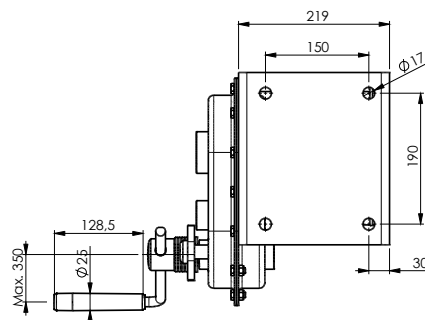

Product specificaties

- > robuuste en veilige hijs- en treklier in overeenstemming met EN13157
- > statische veiligheidsfactor 4
- > hoge snelheid door tandwiel overbrenging
- > beschermingsclassificatie IP54
- > onderhoudsvrije lagers
- > lastdrukrem met dubbel palwielsysteem om de last veilig en stabiel vast te houden in elke positie
- > kabeluitgang naar boven, beneden of links
- > gesloten tandwielkast bestand tegen omgevingsinvloeden
- > verstelbare slinger met ergonomische grip
- > geschikt voor muur bevestiging
- > makkelijk en snelle bevestiging
- > lakdikte is 60 - 80 micron in 1 laag en volgens DIN/ISO12944, C1M - RAL7035 (lichtgrijs)
- > corrosie bestendig

Opties (code)

- elektrolytisch verzinkte afwerking (6 - 8 micron) (EV)
- 2 laklagen volgens C3M (2L)
- roestvaststaal 304 (SST304)
- 2 kabel compartimenten (2D)
- vrijloop om trommel los te koppelen (FS)
- ATEX zone 2 en 22 gecertificeerd (EX)
 - CE II 3G Ex IIC T4 Gc, -20°C<T amb <+70°C
 - CE II 3D Ex IIIC T135°C Dc, -20°C<T amb <+70°C
- aangepaste opties mogelijk - [op aanvraag](#)

Accessoires

- verzinkte staal- of roestvaststaal kabels ([p. 55](#))
- kabel rolbokken ([p. 57](#))

[Product & instructie video op YouTube](#)

Technische specificaties TL1000-1500

Technische specificaties	Eenheid	TL1000	TL1500
Capaciteit 1ste laag	kg	1000	1500
Capaciteit 4de laag	kg	726	1025
Capaciteit laatste laag	kg	614	927
Kabel diameter-Ø	mm	8	10
Kabel berging 1ste laag	m	3,5	2,5
Kabel berging 4de laag	m	19,5	15,4
Kabel berging laatste laag	m	33	21
Snelheid per slinger omwenteling	mm	20	14
Slingerkracht bij volledige last	daN	11	12
Gewicht (zonder kabel)	kg	27	27,5
Artikelnummer	nr.	77141000	77151100