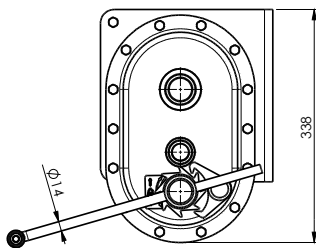

Product specificaties

- > robuuste en veilige hijs- en treklier in overeenstemming met EN13157
- > statische veiligheidsfactor 4
- > hoge snelheid door tandwiel overbrenging
- > beschermingsclassificatie IP54
- > onderhoudsvrije lagers
- > lastdrukrem met dubbel palwielsysteem om de last veilig en stabiel vast te houden in elke positie
- > kabeluitgang naar boven, beneden of links
- > gesloten tandwielkast bestand tegen omgevingsinvloeden
- > verstelbare slinger met ergonomische grip
- > geschikt voor muur bevestiging
- > makkelijk en snelle bevestiging
- > lakdikte is 60 - 80 micron in 1 laag en volgens DIN/ISO12944, C1M - RAL7035 (lichtgrijs)
- > corrosie bestendig

Opties (code)

- elektrolytisch verzinkte afwerking (6 - 8 micron) (EV)
- 2 laklagen volgens C3M (2L)
- roestvaststaal 304 (SST304)
- 2 kabel compartimenten (2D)
- vrijloop om trommel los te koppelen (FS)
- ATEX zone 2 en 22 gecertificeerd (EX)
 - CE II 3G Ex IIC T4 Gc, -20°C<T amb <+70°C
 - CE II 3D Ex IIIC T135°C Dc, -20°C<T amb <+70°C
- aangepaste opties mogelijk - [op aanvraag](#)

Accessoires

- verzinkte staal- of roestvaststaal kabels ([p. 55](#))
- kabel rolbokken ([p. 57](#))

[Product & instructie video op YouTube](#)

Technische specificaties TL1000-1500

Technische specificaties	Eenheid	TL1000	TL1500
Capaciteit 1ste laag	kg	1000	1500
Capaciteit 4de laag	kg	726	1025
Capaciteit laatste laag	kg	614	927
Kabel diameter-Ø	mm	8	10
Kabel berging 1ste laag	m	3,5	2,5
Kabel berging 4de laag	m	19,5	15,4
Kabel berging laatste laag	m	33	21
Snelheid per slinger omwenteling	mm	20	14
Slingerkracht bij volledige last	daN	11	12
Gewicht (zonder kabel)	kg	27	27,5
Artikelnummer	nr.	77141000	77151100