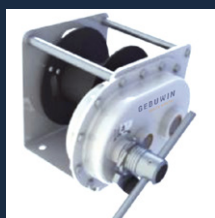

Tandwiel handlier

1000 – 1500 kg

Omschrijving van de lier

Deze tandwiel lier is snel, handzaam en te monteren op zowel muur als vloer. Ook is daarmee de optie vrijloop tevens beschikbaar voor deze lier. Naast IP54, bestendig tegen waterstralen is deze lier ook verkrijgbaar in RVS.

Product specificaties

- > robuuste en veilige hijs- en treklier in overeenstemming met EN13157
- > statische veiligheidsfactor 4
- > hoge snelheid door tandwiel overbrenging
- > beschermingsclassificatie IP54
- > onderhoudsvrije lagers
- > lastdrukrem met dubbel palwielsysteem om de last veilig en stabiel vast te houden in elke positie
- > kabeluitgang naar boven, beneden of links
- > gesloten tandwielkast bestand tegen omgevingsinvloeden
- > verstelbare slinger met ergonomische grip
- > geschikt voor muur bevestiging
- > makkelijk en snelle bevestiging
- > lakdikte is 60 - 80 micron in 1 laag en volgens DIN/ISO12944, C1M - RAL7035 (lichtgrijs)
- > corrosie bestendig

Opties (code)

- elektrolytisch verzinkte afwerking (6 - 8 micron) (EV)
- 2 laklagen volgens C3M (2L)
- roestvaststaal 304 (SST304)
- 2 kabel compartimenten (2D)
- vrijloop om trommel los te koppelen (FS)
- ATEX zone 2 en 22 gecertificeerd (EX)
 - CE II 3G Ex IIC T4 Gc, -20°C<T amb <+70°C
 - CE II 3D Ex IIIC T135°C Dc, -20°C<T amb <+70°C
- aangepaste opties mogelijk - [op aanvraag](#)