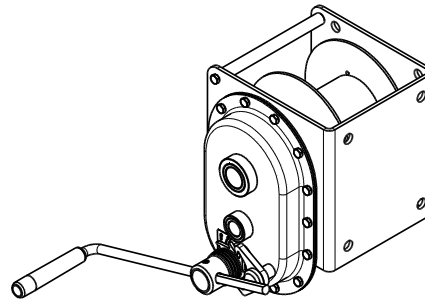

Tandwiel handlier

1000 – 1500 kg

Omschrijving van de lier

Deze tandwiel lier is snel, handzaam en te monteren op zowel muur als vloer. Ook is daarmee de optie vrijloop tevens beschikbaar voor deze lier. Naast IP54, bestendig tegen waterstralen is deze lier ook verkrijgbaar in RVS.

Product specificaties

- > robuuste en veilige hijs- en treklier in overeenstemming met EN13157
- > statische veiligheidsfactor 4
- > hoge snelheid door tandwiel overbrenging
- > beschermingsclassificatie IP54
- > onderhoudsvrije lagers
- > lastdrukrem met dubbel palwielsysteem om de last veilig en stabiel vast te houden in elke positie
- > kabeluitgang naar boven, beneden of links
- > gesloten tandwielkast bestand tegen omgevingsinvloeden
- > verstelbare slinger met ergonomische grip
- > geschikt voor muur bevestiging
- > makkelijk en snelle bevestiging
- > lakdikte is 60 - 80 micron in 1 laag en volgens DIN/ISO12944, C1M - RAL7035 (lichtgrijs)
- > corrosie bestendig

Opties (code)

- elektrolytisch verzinkte afwerking (6 - 8 micron) (EV)
- 2 laklagen volgens C3M (2L)
- roestvaststaal 304 (SST304)
- 2 kabel compartimenten (2D)
- vrijloop om trommel los te koppelen (FS)
- ATEX zone 2 en 22 gecertificeerd (EX)
 - CE II 3G Ex IIC T4 Gc, -20°C<T amb <+70°C
 - CE II 3D Ex IIIC T135°C Dc, -20°C<T amb <+70°C
- aangepaste opties mogelijk - [op aanvraag](#)

Accessoires

- verzinkte staal- of roestvaststaal kabels ([p. 55](#))
- kabel rolbokken ([p. 57](#))

[Product & instructie video op YouTube](#)

Technische specificaties TL1000-1500

Technische specificaties	Eenheid	TL1000	TL1500
Capaciteit 1ste laag	kg	1000	1500
Capaciteit 4de laag	kg	726	1025
Capaciteit laatste laag	kg	614	927
Kabel diameter-Ø	mm	8	10
Kabel berging 1ste laag	m	3,5	2,5
Kabel berging 4de laag	m	19,5	15,4
Kabel berging laatste laag	m	33	21
Snelheid per slinger omwenteling	mm	20	14
Slingerkracht bij volledige last	daN	11	12
Gewicht (zonder kabel)	kg	27	27,5
Artikelnummer	nr.	77141000	77151100