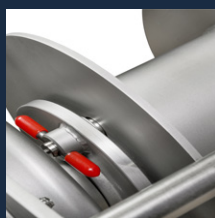

Tandwiel handlier

1000 – 1500 kg

Omschrijving van de lier

Deze tandwiel lier is snel, handzaam en te monteren op zowel muur als vloer. Ook is daarmee de optie vrijloop tevens beschikbaar voor deze lier. Naast IP54, bestendig tegen waterstralen is deze lier ook verkrijgbaar in RVS.

Product specificaties

- > robuuste en veilige hijs- en treklier in overeenstemming met EN13157
- > statische veiligheidsfactor 4
- > hoge snelheid door tandwiel overbrenging
- > beschermingsclassificatie IP54
- > onderhoudsvrije lagers
- > lastdrukrem met dubbel palwielsysteem om de last veilig en stabiel vast te houden in elke positie
- > kabeluitgang naar boven, beneden of links
- > gesloten tandwielkast bestand tegen omgevingsinvloeden
- > verstelbare slinger met ergonomische grip
- > geschikt voor muur bevestiging
- > makkelijk en snelle bevestiging
- > lakdikte is 60 - 80 micron in 1 laag en volgens DIN/ISO12944, C1M - RAL7035 (lichtgrijs)
- > corrosie bestendig

Opties (code)

- elektrolytisch verzinkte afwerking (6 - 8 micron) (EV)
- 2 laklagen volgens C3M (2L)
- roestvaststaal 304 (SST304)
- 2 kabel compartimenten (2D)
- vrijloop om trommel los te koppelen (FS)
- ATEX zone 2 en 22 gecertificeerd (EX)
 - CE II 3G Ex IIC T4 Gc, -20°C<T amb <+70°C
 - CE II 3D Ex IIIC T135°C Dc, -20°C<T amb <+70°C
- aangepaste opties mogelijk - [op aanvraag](#)