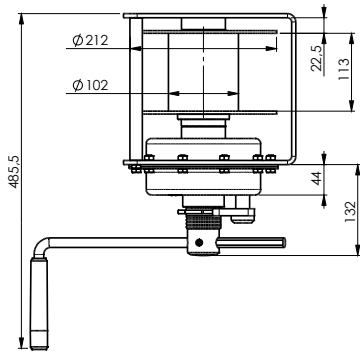

Product specificaties

- > robuuste en veilige hijs- en treklier in overeenstemming met EN13157
- > statische veiligheidsfactor 4
- > hoge snelheid door tandwiel overbrenging
- > beschermingsclassificatie IP54
- > onderhoudsvrije lagers
- > lastdrukrem met dubbel palwielsysteem om de last veilig en stabiel vast te houden in elke positie
- > kabeluitgang naar boven, beneden of links
- > gesloten tandwielkast bestand tegen omgevingsinvloeden
- > verstelbare slinger met ergonomische grip
- > geschikt voor muur bevestiging
- > makkelijk en snelle bevestiging
- > lakdikte is 60 - 80 micron in 1 laag en volgens DIN/ISO12944, C1M - RAL7035 (lichtgrijs)
- > corrosie bestendig

Opties (code)

- elektrolytisch verzinkte afwerking (6 - 8 micron) (EV)
- 2 laklagen volgens C3M (2L)
- roestvaststaal 304 (SST304)
- 2 kabel compartimenten (2D)
- vrijloop om trommel los te koppelen (FS)
- ATEX zone 2 en 22 gecertificeerd (EX)
 - CE II 3G Ex IIC T4 Gc, -20°C<T amb <+70°C
 - CE II 3D Ex IIIC T135°C Dc, -20°C<T amb <+70°C
- aangepaste opties mogelijk - [op aanvraag](#)

Accessoires

- verzinkte staal- of roestvaststaal kabels ([p. 55](#))
- kabel rolbokken ([p. 57](#))

[Product & instructie video op YouTube](#)

Technische specificaties TL1000-1500

Technische specificaties	Eenheid	TL1000	TL1500
Capaciteit 1ste laag	kg	1000	1500
Capaciteit 4de laag	kg	726	1025
Capaciteit laatste laag	kg	614	927
Kabel diameter-Ø	mm	8	10
Kabel berging 1ste laag	m	3,5	2,5
Kabel berging 4de laag	m	19,5	15,4
Kabel berging laatste laag	m	33	21
Snelheid per slinger omwenteling	mm	20	14
Slingerkracht bij volledige last	daN	11	12
Gewicht (zonder kabel)	kg	27	27,5
Artikelnummer	nr.	77141000	77151100