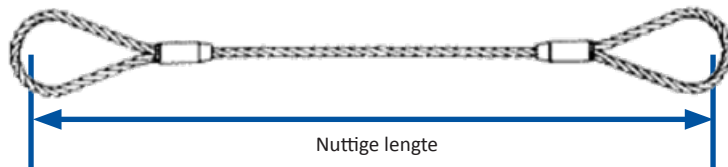

Kabelstroppen & grommers

6 x 24

6 x 19

8 x 19

6 x 36

**Wij maken uw kabelstroppen en grommers OP MAAT
met de gewenste EINDVERBINDINGEN**

Toepassingen

Torenkranen - Mobiele kranen - Portaalkranen - Havenkranen
Hijskabels - Lierkabels - Liftkabels - Stroppen

Specificaties

Materiaal: Gegalvaniseerd - Inox
Treksterkte: 1570 N/mm² - 1770 N/mm² - 1960 N/mm² - 2160 N/mm²
Linkse kabel - Rechtse kabel
Soort kern: Touwkern - Staalkern
Slagwijze: Kruisslag - Langslag
Bijzondere eigenschappen: Draaiarm - Draaivrij