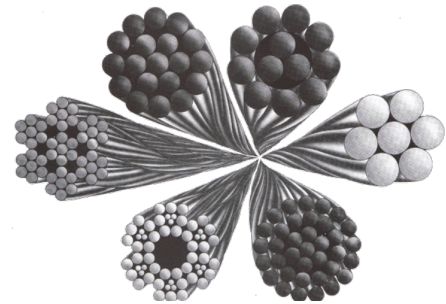

Kabelstroppen & grommers

6 x 24

6 x 19

8 x 19

6 x 36

**Wij maken uw kabelstroppen en grommers OP MAAT
met de gewenste EINDVERBINDINGEN**

Toepassingen

Torenkranen - Mobiele kranen - Portaalkranen - Havenkranen
Hijskabels - Lierkabels - Liftkabels - Stroppen

Specificaties

Materiaal: Gegalvaniseerd - Inox
Treksterkte: 1570 N/mm² - 1770 N/mm² - 1960 N/mm² - 2160 N/mm²
Linkse kabel - Rechtse kabel
Soort kern: Touwkern - Staalkern
Slagwijze: Kruisslag - Langslag
Bijzondere eigenschappen: Draaiarm - Draaivrij