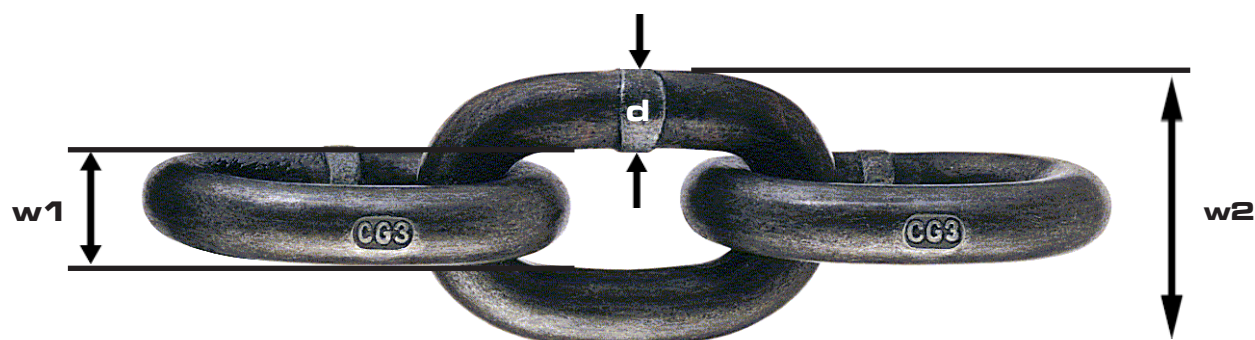

Kettingen - Grade 80

Wij maken uw kettingen **OP MAAT** in de gewenste vorm en met de gewenste **EINDVERBINDINGEN**

Maat	Diameter (d) in mm	Stap (s) in mm	Binnenbreedte (w1) in mm	Buitenbreedte (w2) in mm	WLL in ton	Gewicht in kg/m
6-8	6,00	18,00	7,80	22,20	1,12	0,8
7-8	7,20	21,80	9,45	25,20	1,50	1,1
8-8	8,00	24,00	10,40	29,60	2,00	1,4
10-8	10,00	30,00	13,00	37,00	3,15	2,2
13-8	13,00	39,00	16,90	48,10	5,30	3,8
16-8	16,00	48,00	20,80	59,20	8,00	5,7
18-8	18,00	54,00	23,40	66,60	10,00	7,3
20-8	20,00	60,00	26,00	74,00	12,50	9,0
22-8	22,00	66,00	28,60	81,40	15,00	10,9
26-8	26,00	78,00	33,80	96,20	21,20	15,2
28-8	28,00	84,00	36,40	104,00	25,00	17,6
32-8	32,00	96,00	41,60	118,00	31,50	23,0
36-8	36,00	108,00	46,80	133,00	40,00	29,0
40-8	40,00	120,00	52,00	148,00	50,00	36,0
45-8	45,00	135,00	58,50	167,00	63,00	45,5
50-8	50,00	150,00	67,50	180,00	80,00	56,0
56-8	56,00	168,00	75,60	201,60	100,00	72,5
63-8	63,00	190,00	88,00	230,00	125,00	89,0