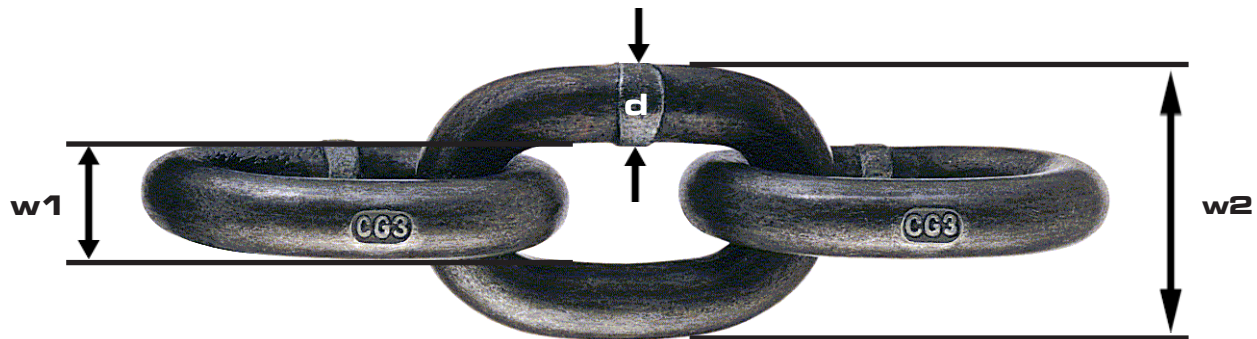

Kettingen - Grade 100

Wij maken uw kettingen **OP MAAT** in de gewenste vorm en met de gewenste **EINDVERBINDINGEN**

Maat	Diameter (d) in mm	Stap (s) in mm	Binnenbreedte (w1) in mm	Buitenbreedte (w2) in mm	WLL in ton	Gewicht in kg/m
6-10	6,00	18,00	7,80	22,20	1,40	0,8
8-10	8,00	24,00	10,40	29,60	2,50	1,4
10-10	10,00	30,00	13,00	37,00	4,00	2,2
13-10	13,00	39,00	16,90	48,10	6,70	3,8
16-10	16,00	48,00	20,80	59,20	10,00	5,7
20-10	20,00	60,00	26,00	74,00	16,00	9,0
22-10	22,00	66,00	28,60	81,40	19,00	10,9
26-10	26,00	78,00	33,80	96,20	26,50	15,2