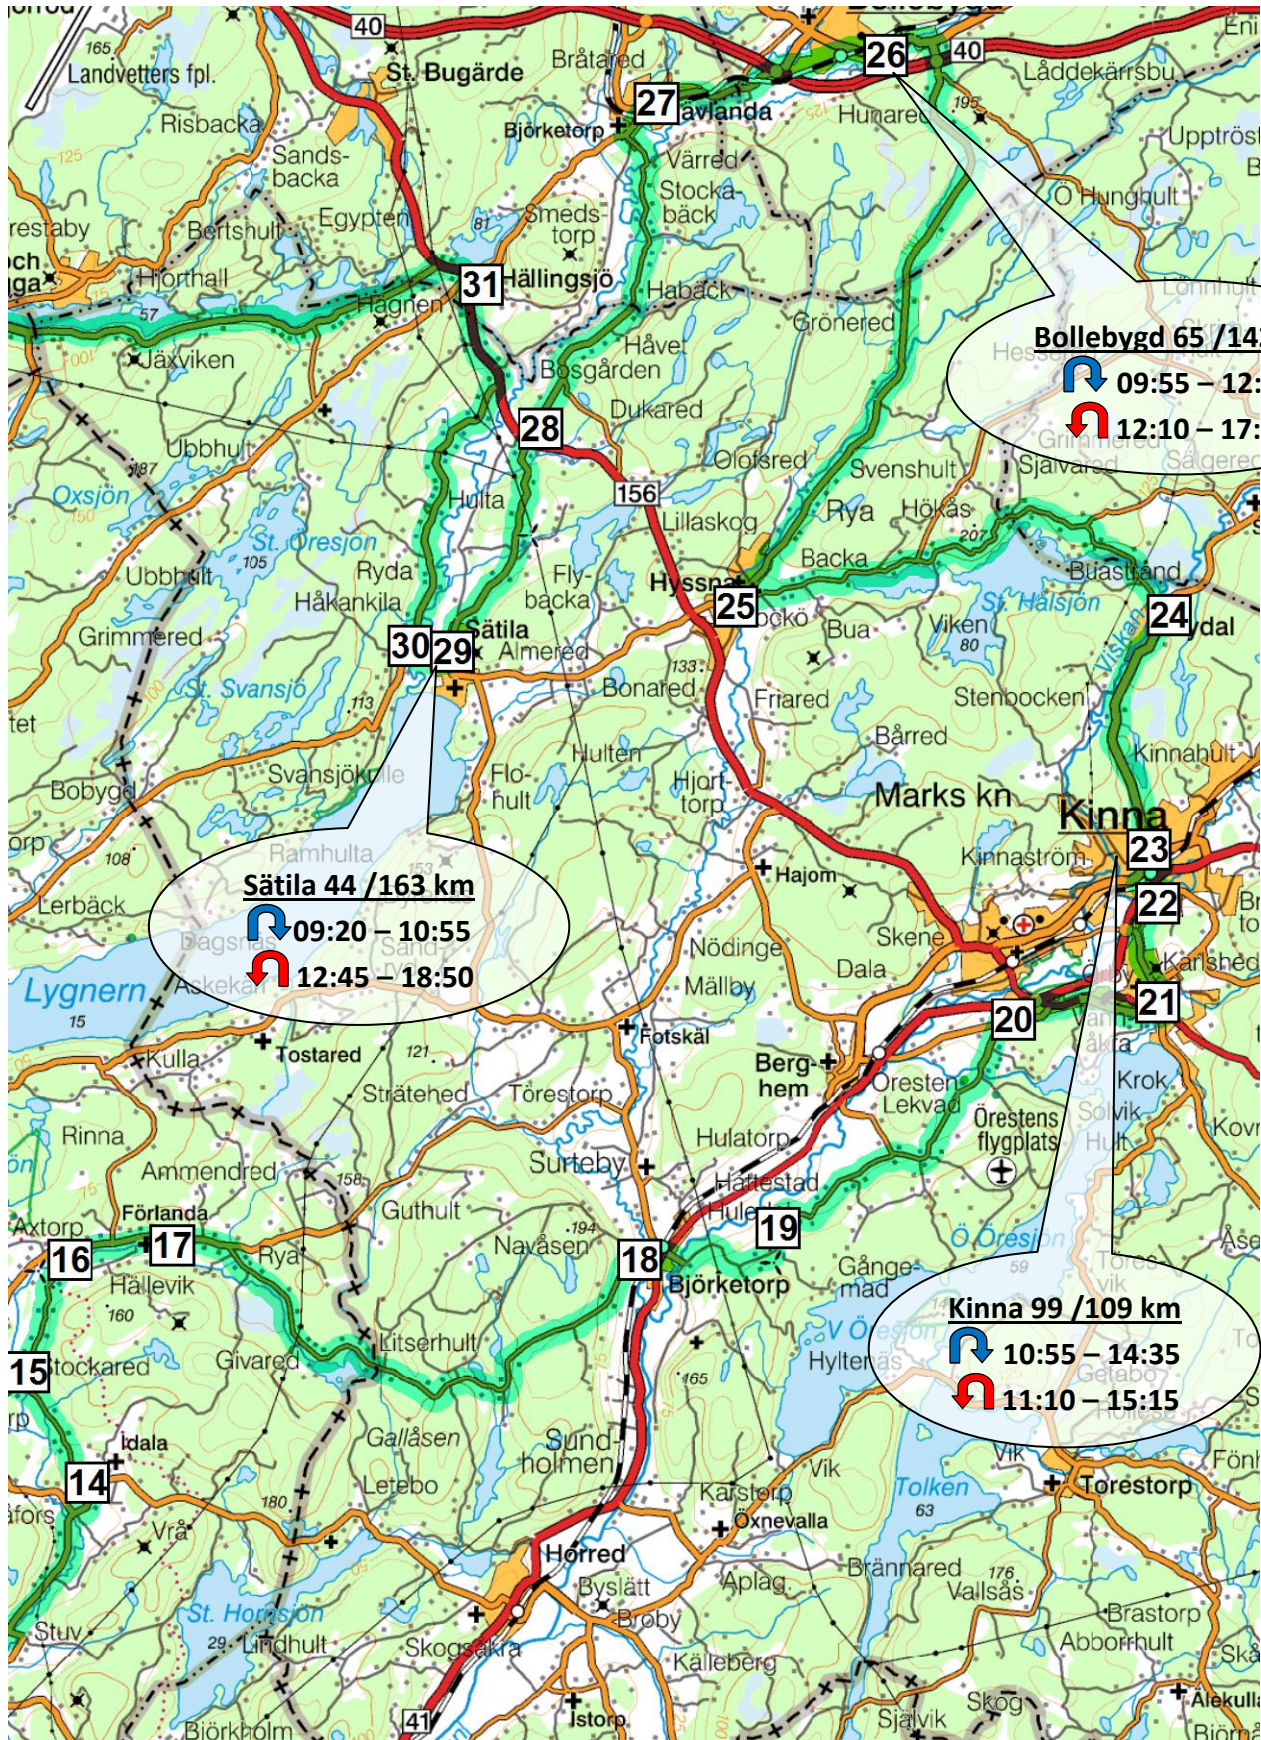

Startplats
Möln dal

Brevet 200k #1
"Hit o Dit i Sydost Rundan" 
Frölunda CK

Detaljerad karta, - Utfart vid start och målgång

Startplats
Mölnadal

Brevet 200k #1

"Hit o Dit i Sydost Rundan" ↻ ↺

Frölunda CK

Detalj-karta – Västra delen.

↻ = H, Högervarv ↺ = V, Vänstervarv

Startplats
Möln dal

Brevet 200k #1

"Hit o Dit i Sydost Rundan" ↻ ↻

Frölunda CK

Detalj karta – Östra delen.

↻ = H, Höger varv ↻ = V, Vänster varv

Startplats
Möln dal

RV BRM 200k Möln dal #1 H (GPSies)						
Hit o Dit i Sydöst Rundan 			Fässberg, Möln dal		Starttid: 08:00	
Ort Plats	Karta nr	Avst. [km]	Total [km]	Min tid	Audax tid *	Max tid
Statoil, Fässbergsmotet	34	0	0	08:00	08:00	08:00
Lindome	33	10,4	10			
Hällingsjö	31	23,2	34			
SÄTILA	29	10,6	44	09:18	09:58	10:56
Rävlanda	27	14,5	59			
BOLLEBYGD	26	6	65	09:54	10:53	12:18
Hyssna	25	15,8	81			
Rydal	24	11,9	92			
KINNA	23	6,1	99	10:53	12:23	14:34
Vännåkra	20	7,5	106			
Björketorp	18	12,8	119			
Förlanda kyrka	17	15	134	11:56	13:58	16:55
Idala (kyrka)	14	8,3	142			
Frillesås kyrka	13	6	148			
Rågelund/Almedal	12	6,1	154			
ÅSA	11	3,9	158	12:39	15:03	18:32
Fjärås	10	10,7	169			
Kungsbacka	9	8,1	177			
Släp kyrka	6	8,6	186	13:27	16:16	20:22
Snipen	5	6,2	192			
Billdals kyrkogård	4	4,1	196			
Billdal	3	2,7	199			
Hovås	2	2,1	201			
Statoil, Fässbergsmotet	1	6,8	207	14:00	17:15	21:30