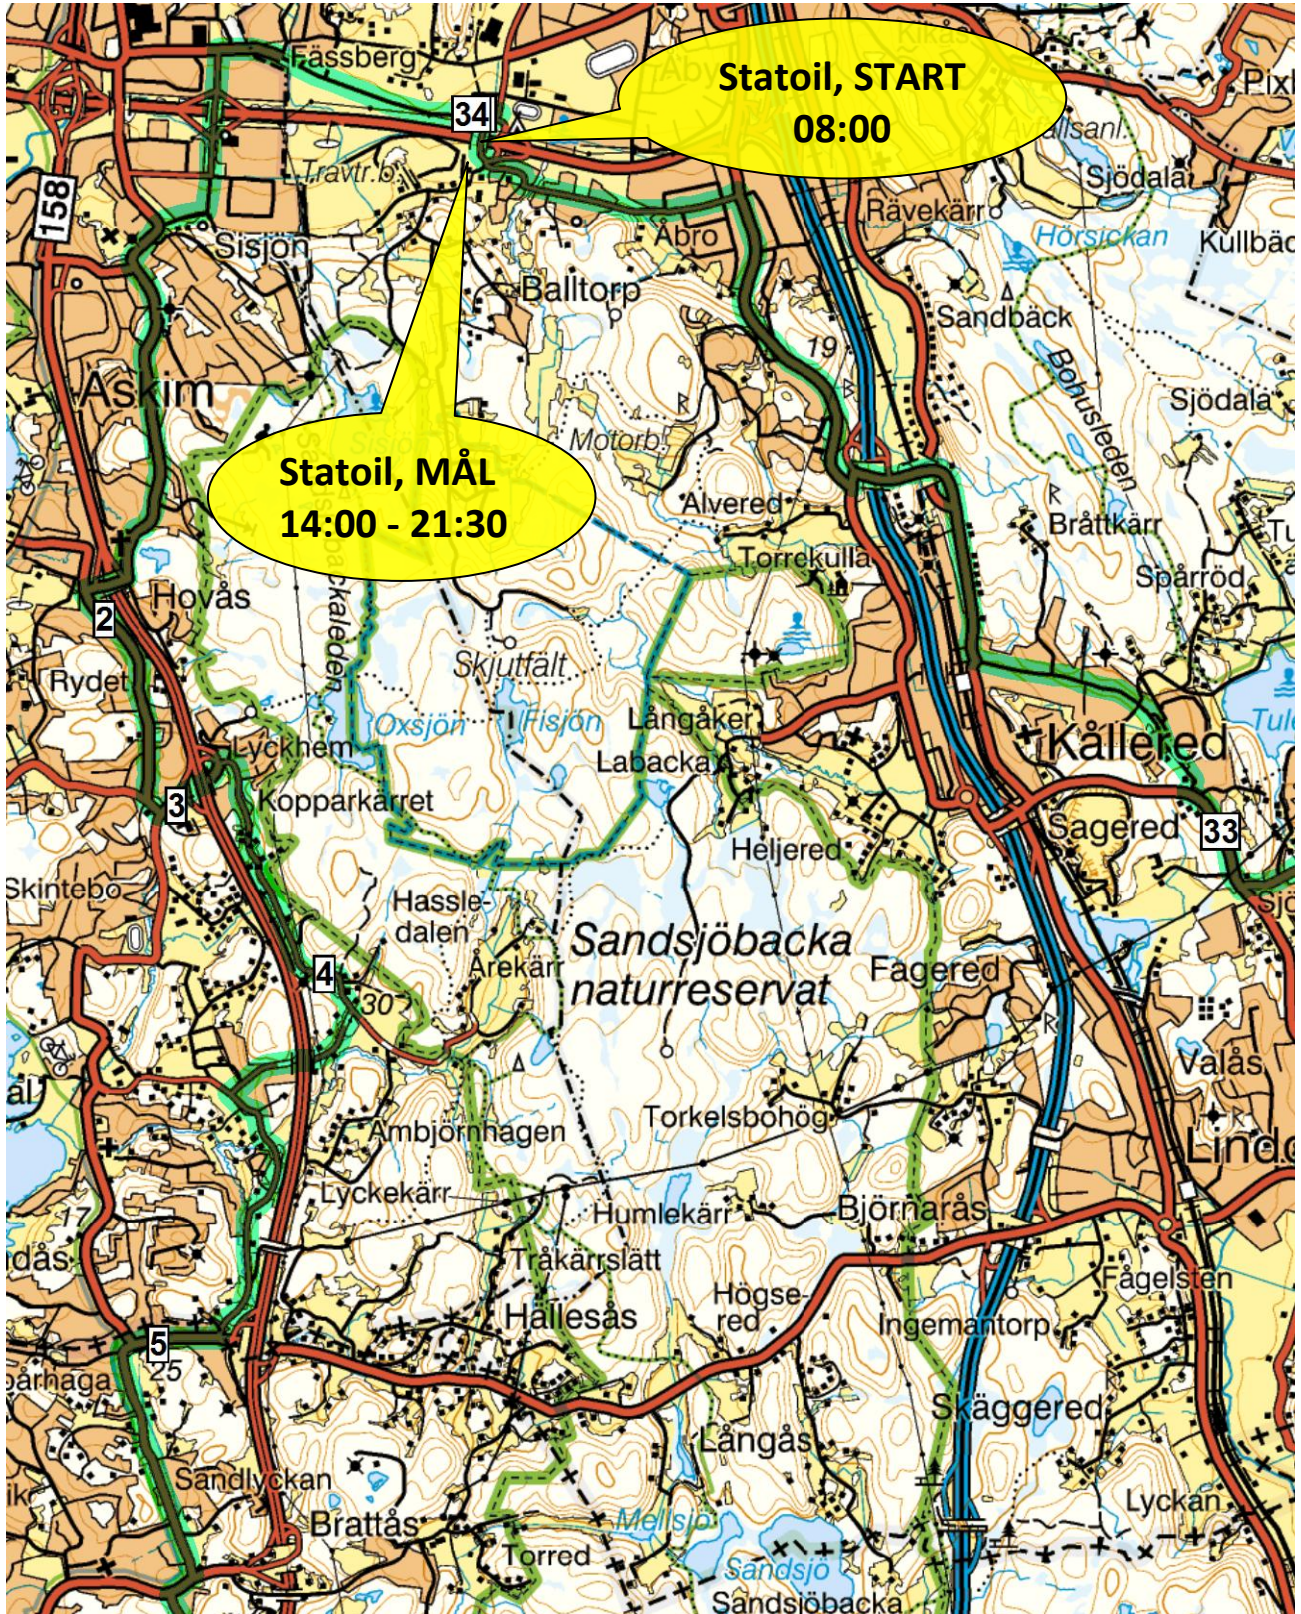

Startplats
Möln dal

Brevet 200k #1

"Hit o Dit i Sydost Rundan" ↻ ↻

Frölunda CK

Översiktskartan – Hela banan.

↻ = H, Högervarv

↻ = V, Vänstervarv

Parkering hos Easy Laser, hörnet Alfagatan/Betagatan

Startplats
Möln dal

Brevet 200k #1
"Hit o Dit i Sydost Rundan" 
Frölunda CK

Detaljerad karta, - Utfart vid start och målgång

Startplats
Mölnadal

Brevet 200k #1

"Hit o Dit i Sydost Rundan" ↻ ↺

Frölunda CK

Detalj-karta – Västra delen.