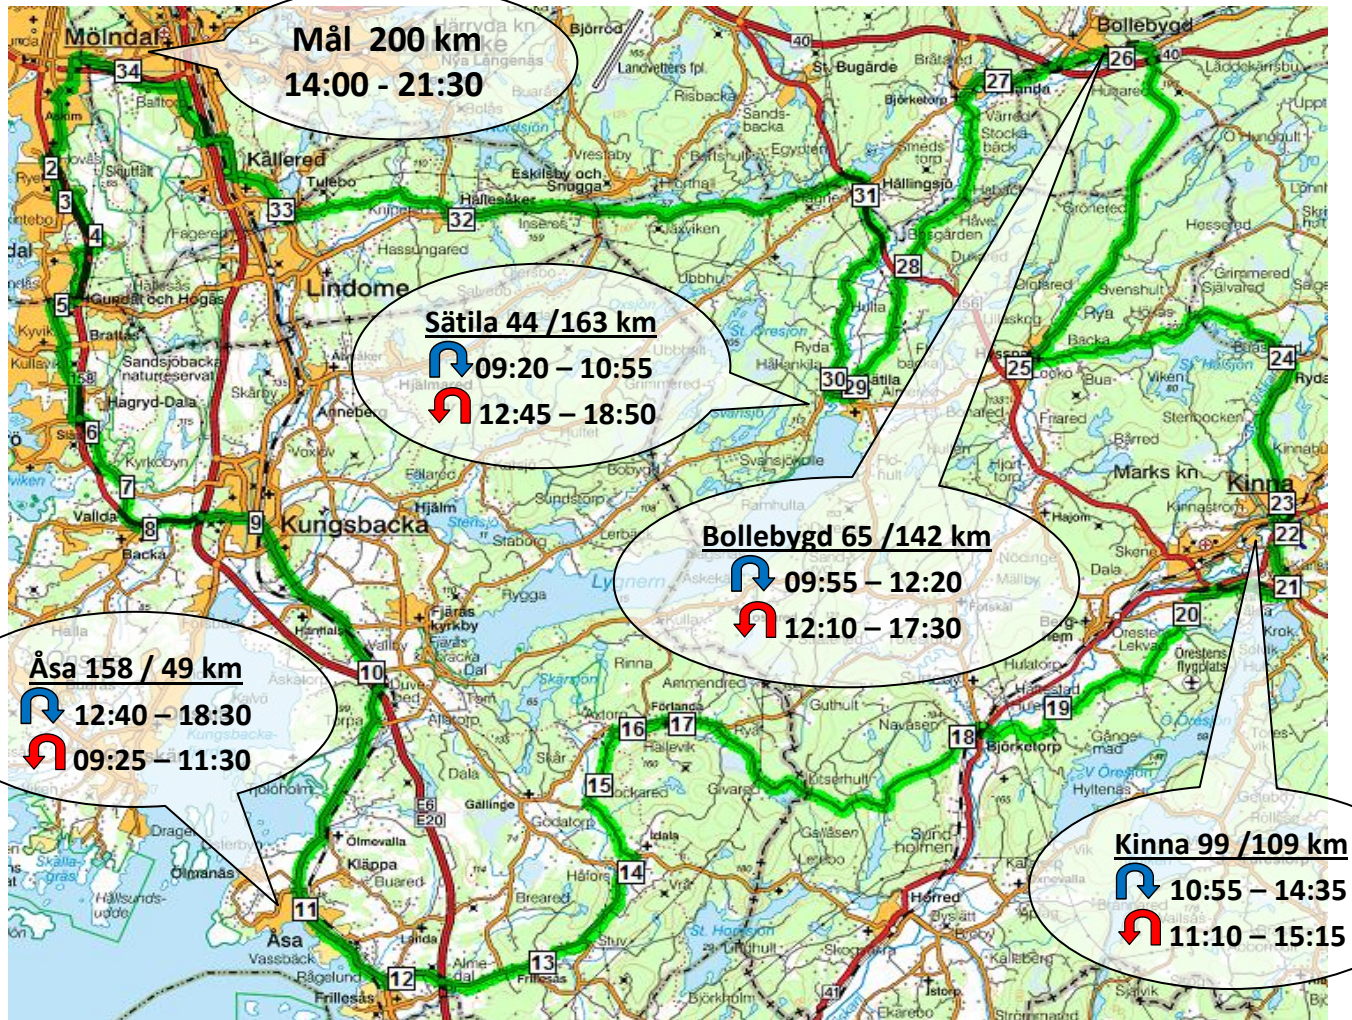

Startplats
Möln dal

Brevet 200k #1

"Hit o Dit i Sydost Rundan" ↻ ↻

Frölunda CK

Översiktskartan – Hela banan.

↻ = H, Högervarv

↻ = V, Vänstervarv

Parkering hos Easy Laser, hörnet Alfagatan/Betagatan

Startplats
Möln dal

Brevet 200k #1
"Hit o Dit i Sydost Rundan" 
Frölunda CK

Detaljerad karta, - Utfart vid start och målgång

Startplats
Mölnadal

Brevet 200k #1

"Hit o Dit i Sydost Rundan" ↻ ↺

Frölunda CK

Detalj-karta – Västra delen.

Sök efter ruten, RV BRM 200k Möln dal #1 H , på www.GPSies.com

Startplats
Möln dal

Brevet 200k #1
"Hit o Dit i Sydöst Rundan" 
Frölunda CK

Kontrolltider för Vänstervarv 

RV BRM 200k Möln dal #1 V (GPSies)						
Hit o Dit i Sydöst Rundan 			Fässberg, Möln dal		Starttid: 08:00	
Ort Plats	Karta nr	Avst. [km]	Total [km]	Min tid	Audax tid *	Max tid
Statoil, Fässbergsmotet	1	0	0	08:00	08:00	08:00
Hovås	2	6,8	7			
Billdal	3	2,1	9			
Billdals kyrkogård	4	2,7	12			
Snipen	5	4,1	16			
Släp kyrka	6	6,2	22	08:38	08:58	09:27
Kungsbacka	9	8,6	31			
Fjärås	10	8,1	39			
ÅSA	11	10,7	49	09:27	10:12	11:17
Rågelund/Almedal	12	3,9	53			
Frillesås kyrka	13	6,1	59			
Idala (kyrka)	14	6	65			
Förlanda kyrka	17	8,3	74	10:09	11:17	12:54
Björketorp	18	15	89			
Vännåkra	20	12,8	101			
KINNA	23	7,5	109	11:12	12:51	15:15
Rydal	24	6,1	115			
Hyssna	25	11,9	127			
BOLLEBYGD	26	15,8	143	12:11	14:22	17:30
Rävlanda	27	6	149			
SÄTILA	29	14,5	163	12:48	15:17	18:52
Hällingsjö	31	10,6	174			
Lindome	33	23,2	197			
Statoil, Fässbergsmotet	34	10,4	207	14:00	17:15	21:30

Sök efter rutten, RV BRM 200k Möln dal #1 V , på www.GPSies.com