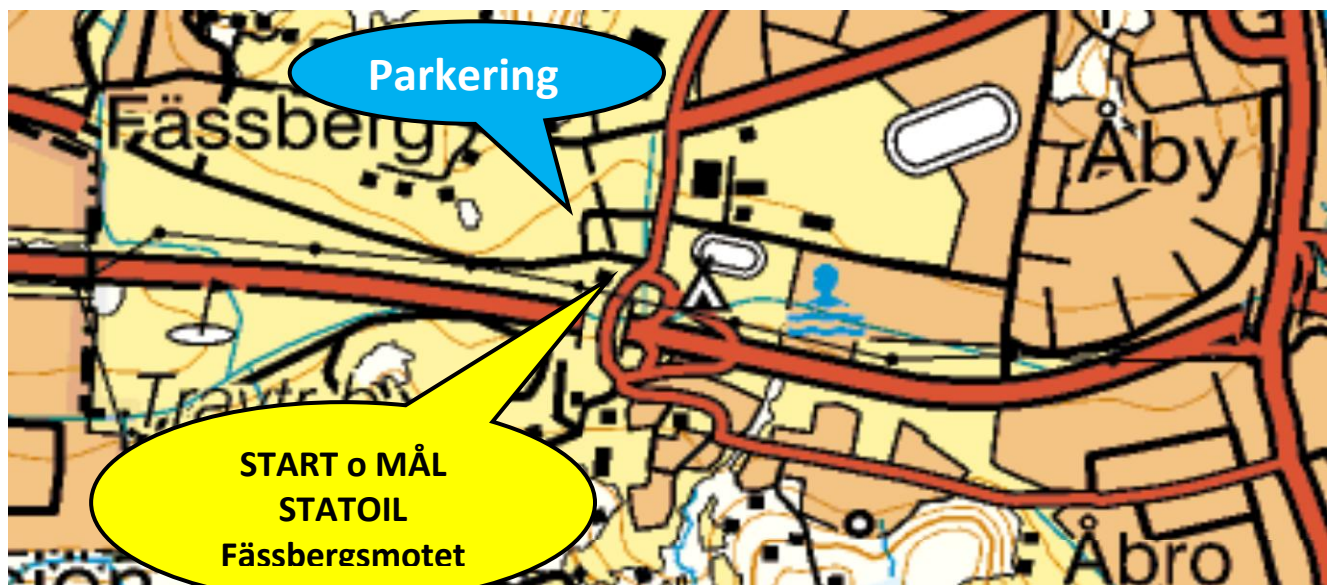

Startplats
Möln dal

Brevet 200k #1

"Hit o Dit i Sydost Rundan" ↻ ↻

Frölunda CK

Översiktskartan – Hela banan.

↻ = H, Högervarv

↻ = V, Vänstervarv

Parkering hos Easy Laser, hörnet Alfagatan/Betagatan

Startplats
Möln dal

Brevet 200k #1
"Hit o Dit i Sydost Rundan" 
Frölunda CK

Detaljerad karta, - Utfart vid start och målgång

Startplats
Mölnadal

Brevet 200k #1

"Hit o Dit i Sydost Rundan" ↻ ↺

Frölunda CK

Detalj-karta – Västra delen.