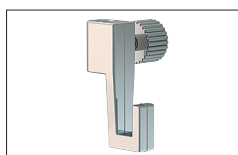

OPHÆNGNINGSSYSTEM - GALLERI CLASSIC RAIL

Varenr.	Produktbeskrivelse	Mængde/indhold	Pris kr.
9.4357	2 meter skinne - hvid	Pr. stk.	60,76
9.4358	3 meter skinne - hvid	Pr. stk.	89,97

Varenr.	Produktbeskrivelse	Mængde/indhold	Pris kr.
9.4901	Skrue til skinne - hvid	Pr. stk.	0,96

Varenr.	Produktbeskrivelse	Mængde/indhold	Pris kr.
9.4909	Rawlplug til skinner - 6mm	Pr. stk.	0,34

Varenr.	Produktbeskrivelse	Mængde/indhold	Pris kr.
9.4237	Krog til montering i skinne - hvid	Pr. stk.	9,34