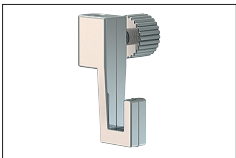

KROGE

Varenr.	Produktbeskrivelse	Mængde/indhold	Pris kr.
9.4205	Krog 4 kg.	Pr. stk.	8,17