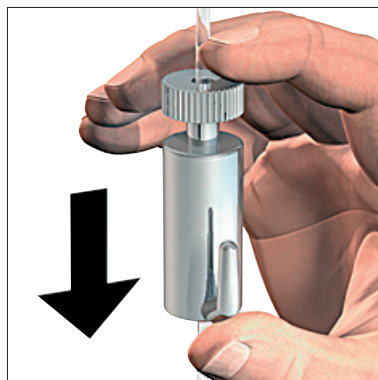

Varenr.	Produktbeskrivelse	Mængde/indhold	Pris kr.
9.4261	Krog 15 kg. - låser selv	Pr. stk.	28,04

WIRE OPHÆNGNINGSSYSTEM - GALLERI CLICK RAIL

Varenr.	Produktbeskrivelse	Mængde/indhold	Pris kr.
9.4424	Fast plastwire 100 cm 15 kg.	Pr. stk.	11,68
9.4425	Fast plastwire 150 cm 15 kg.	Pr. stk.	12,84
9.4426	Fast plastwire 200 cm 15 kg.	Pr. stk.	14,02