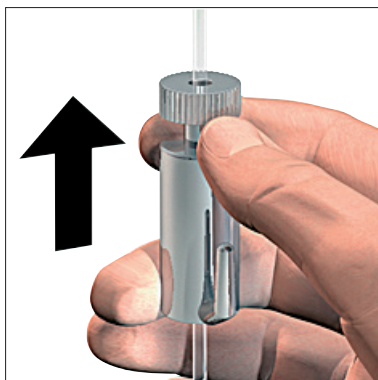

KROGE

Varenr.	Produktbeskrivelse	Mængde/indhold	Pris kr.
9.4205	Krog 4 kg.	Pr. stk.	8,17

Varenr.	Produktbeskrivelse	Mængde/indhold	Pris kr.
9.4209	Krog 7 kg.	Pr. stk.	14,02

Varenr.	Produktbeskrivelse	Mængde/indhold	Pris kr.
9.4261	Krog 15 kg. - låser selv	Pr. stk.	28,04